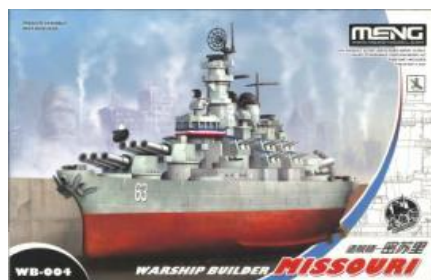

モンモデル従来品のご案内

MENWB-004

品番	品名	Code	税抜 小売価格	御注文(個)
MENWB-008	ハン・ドウオドウオ	4897038558339	¥2,300	
MENMMS-009	リウ・チー	4897038558346	¥2,300	
MENMOE-001	ロイヤルメールシップ タイタニック	4897038558360	¥2,200	
MENMWB-006	ウォーシップビルダーシリーズ 港湾施設	4897038558261	¥3,000	
MENWB-002	ウォーシップビルダーシリーズ シャルンホルスト	4897038559015	¥3,000	
MENWB-004	ウォーシップビルダー 戦艦ミズーリ	4897038558131	¥3,000	
MENWB-007	ウォーシップビルダー 軽巡洋艦 クリーブランド	4897038558414	¥3,000	

今回ご案内の在庫商品は数に限りがございますので、注文書到着順に発送させて頂きます。品切れの際はご容赦ください(注文残とは致しません)。

貴店名

問屋様名

こちらの注文書は <http://beavercorp.jp> よりPDFのダウンロードが可能です

(株)ビーバーコーポレーション