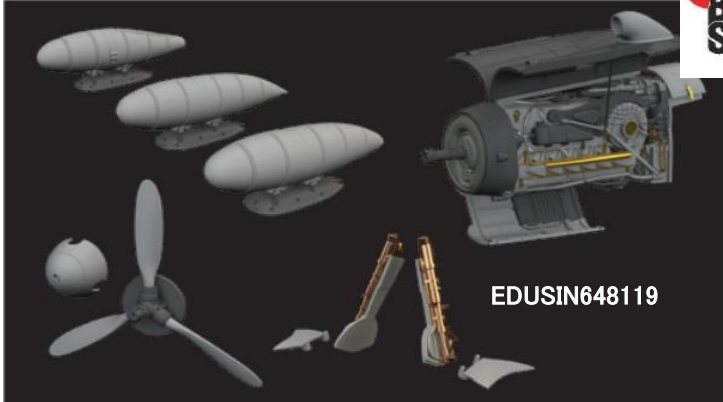

### BIG-ED SETS

BIG-ED:複数のアイテムのセットです。バラでのお買い求めより約20~30%お買い得です。

品番	製品名	JANコード	本体価格	御注文数
EDU BIG72179	1/72 AC-130J パートII ビッグEDパーツセット (ズベズダ用) 内容: 貨物室シートベルト、貨物室床、貨物室内装の3種入り セットです。個別に揃えると合計¥21,100 (税抜定価)が ¥16,500に。¥4,600お得です。	8591437586295	¥16,500	NEW

■ビッグシン:レジンパーツ+PEパーツのセットです。

個別にお買い求めになるより約30%お買い得です。

EDU SIN648119	1/48 BF109K-4 アドバンスドパーツセット (エデュアルド用) 内容: エンジン、ブロンズ製主脚、プロペラ、増槽w/ラックの 4種入りセットです。個別に揃えると合計¥17,900(税抜定価)が ¥12,400に。¥5,500お得です。	8591437586325	¥12,400	NEW
EDU SIN648120	1/48 Fw190A-7 ビッグシンパーツセット (エデュアルド用) 内容: コックピット、ブロンズ製主脚、ランディングフラップ、 エンジン & 胴体内機銃の4種入りセットです。個別に揃えると 合計¥24,100 (税抜定価)が¥19,600に。¥4,500お得です。	8591437586332	¥19,600	NEW