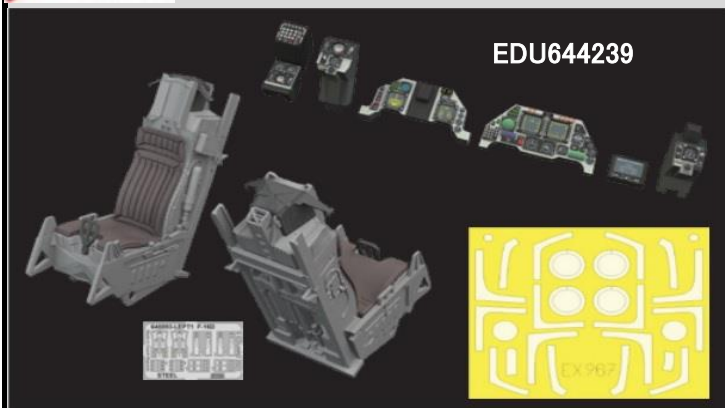

御注文締切 月 日( )

貴店名

問屋様名

**Look** ■「ルック」シリーズ:レジン製塗装済計器盤にステンレス製シートベルトが同梱したセットです・計器盤は塗装済のレジン製です・印刷された計器類の上にクリアレジンでコーティングを施してあり、まるで実物のような質感です・細かいステンシルまで綺麗に印刷されています・キットパーツと置き換えるだけです・ステンレス製シートベルトが付属しています

品番	製品名	JANコード	本体価格	御注文数
EDU644247	1/48 シーキング HAS.1「ルック」計器板 (エアフィックス用)	8591437586042	¥3,600	NEW
EDU644248	1/48 シーキング HAS.5「ルック」計器板 (エアフィックス用)	8591437586059	¥3,600	NEW
EDU644250	1/48 ハリケーン MK. II c「ルック」計器板 (ホビーボス用)	8591437586066	¥2,400	NEW

**Look** ■「ルックプラス」:レジン製塗装済み塗装済計器盤にステンレス製シートベルトとレジン製パーツが同梱したセットです。キットのパーツと置き換えるだけです。

EDU 644239	1/48 F-16D ブロック50「ルックプラス」計器盤w/パーツセット (キネティック用) 内容:「ルック」計器盤、射出座席、両面塗装マスクの3種入りセットです。個別に揃えると合計¥10,900(税抜定価)が¥9,000に。¥1,900お得です。	8591437586301	¥9,000	NEW
EDU 644251	1/48 P-47D-25「ルックプラス」計器盤w/パーツセット (ミニアート用) 内容:「ルック」計器盤、ホイール、両面塗装マスクの3種入りセットです。個別に揃えると合計¥7,200(税抜定価)が¥6,000に。¥1,200お得です。	8591437586318	¥6,000	NEW