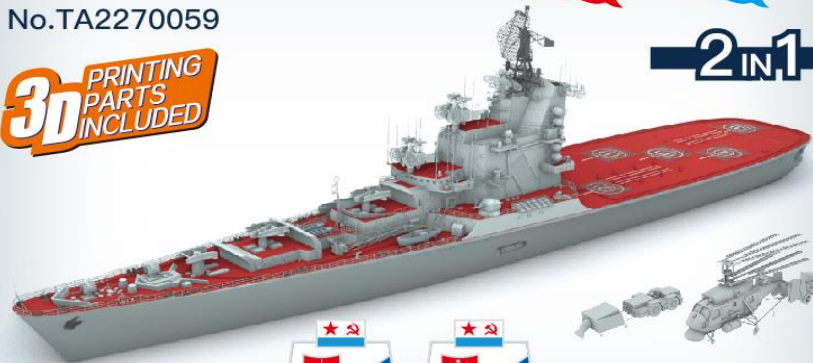

ヨウフェンモデル新商品ご案内

中国の戦艦模型 & アクセサリー専門メーカー、ヨウフェンモデルの取扱いを開始いたします。ご案内第一弾は1/700 ソ連海軍 1123型対潜巡洋艦“モスクワ” 洋上モデルです。キットにはレジン製ハルパーツに3Dプリンター製パーツとエッチングパーツ、デカールと2種金属製紋章（ネームシップ“モスクワ”と2番艦“レニングラード”）が付属しています。同スケールのKa-25ヘリコプターと牽引トラクターも付属しています。この機会に是非ご検討をお願いします。

苏俄海军

1123型 反潜巡洋艦

No.TA2270059

2IN1

1/700

1123型反潜巡洋艦

キットパーツの構成です

1123型対潜巡洋艦はソ連海軍が運用していた対潜巡洋艦(ヘリコプター巡洋艦)です。ネームシップは“モスクワ”で2番艦は“レニングラード”です。モスクワは1965年に起工し1967年に竣工、レニングラードは1968年に起工し1969年に竣工されました。両艦共に1990年代まで黒海艦隊で任務果たしました。本級は同世代のヘリコプター巡洋艦のなかではもっとも大型で、もっとも重装備の艦級となっています。満載排水量は17,500トン、全長189m、乗組員は航空要員を含め800名以上でした。

品番	品名	Code	税抜 小売価格	御注文(個)
YFSTA 2270059	1/700 ソ連海軍 1123型対潜巡洋艦 “モスクワ”	4580702172176	¥50,500	New!

※メーカー都合により入荷予定月と実際の商品仕様が変更になる場合がございます。予めご了承ください。

ご注文締切 月 日()

貴店名

問屋様名

こちらの注文書は <http://beavercorp.jp>

よりPDFでダウンロードが可能です