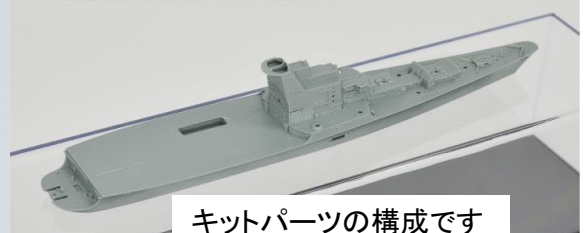

ヨウフェンモデル新商品ご案内

中国の戦艦模型 & アクセサリー専門メーカー、ヨウフェンモデルの取扱いを開始いたします。ご案内第一弾は1/700 ソ連海軍 1123型対潜巡洋艦“モスクワ” 洋上モデルです。キットにはレジン製ハルパーツに3Dプリンター製パーツとエッチングパーツ、デカールと2種金属製紋章（ネームシップ“モスクワ”と2番艦“レニングラード”）が付属しています。同スケールのKa-25ヘリコプターと牽引トラクターも付属しています。この機会に是非ご検討をお願いします。

苏俄海军

1123型 反潜巡洋艦

No.TA2270059

2IN1

1/700

1123型反潜巡洋艦

キットパーツの構成です

1123型対潜巡洋艦はソ連海軍が運用していた対潜巡洋艦(ヘリコプター巡洋艦)です。ネームシップは“モスクワ”で2番艦は“レニングラード”です。モスクワは1965年に起工し1967年に竣工、レニングラードは1968年に起工し1969年に竣工されました。両艦共に1990年代まで黒海艦隊で任務果たしました。本級は同世代のヘリコプター巡洋艦のなかではもっとも大型で、もっとも重装備の艦級となっています。満載排水量は17,500トン、全長189m、乗組員は航空要員を含め800名以上でした。

品番	品名	Code	税抜 小売価格	御注文(個)
YFSTA 2270059	1/700 ソ連海軍 1123型対潜巡洋艦 “モスクワ”	4580702172176	¥50,500	New!

※メーカー都合により入荷予定月と実際の商品仕様が変更になる場合がございます。予めご了承ください。

ご注文締切 月 日()

貴店名

問屋様名

こちらの注文書は <http://beavercorp.jp>

よりPDFでダウンロードが可能です