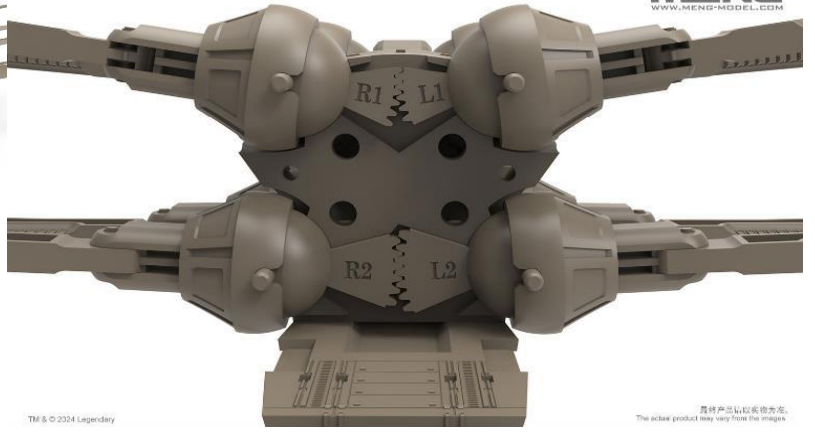

商品補足

TM & © 2024 Legendary

MENG
WWW.MENG-MODEL.COM