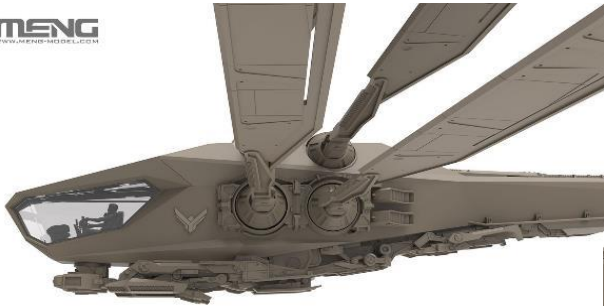

MENG
WWW.MENG-MODEL.COM