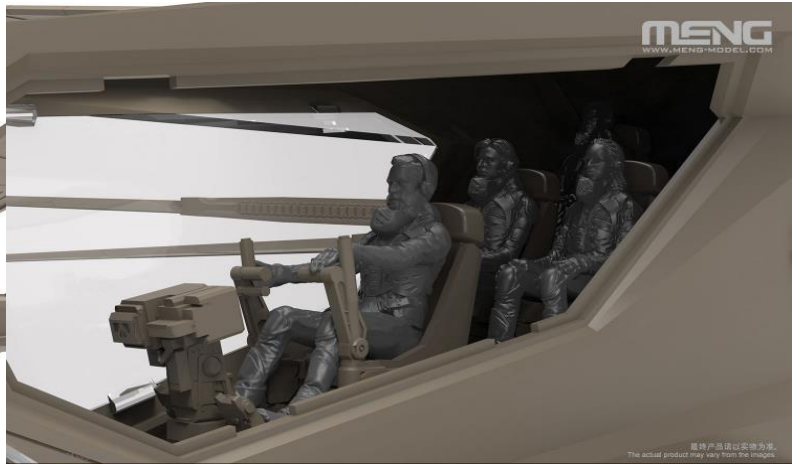

MENG
WWW.MENG-MODEL.COM

MENG
WWW.MENG-MODEL.COM

MENG
WWW.MENG-MODEL.COM