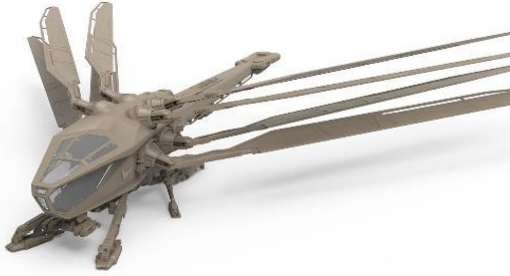

商品補足

TM & © 2024 Legendary

MENG
WWW.MENG-MODEL.COM