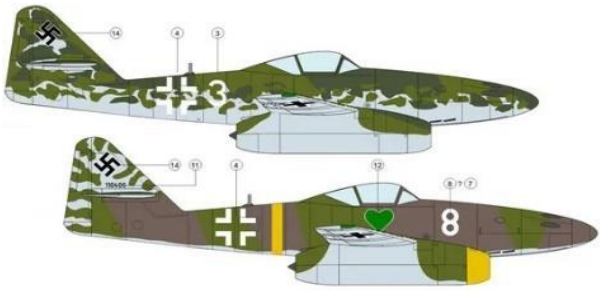

KPモデル新製品のご案内 1/4

チェコのKPモデルから新商品の航空機インジェクションキット8点のご案内です。どのキットにも複数種のデカールが付属しています。

⇐ KPMCLK0015

- ・インジェクションパーツはスマー/エレール製
- ・3種類のチェコスロバキア軍デカールが付属

画像はメーカーウェブサイト:
<http://www.kovozavody.cz/>

KPMCLK0016 ⇒
・インジェクションパーツはスマー/エレール製
・3種類のドイツ軍デカールが付属