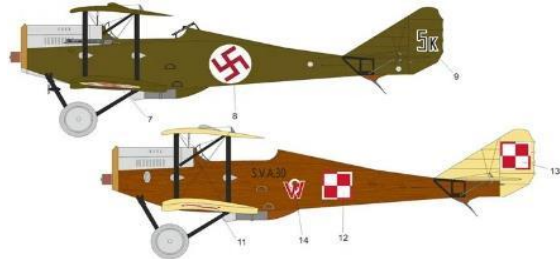

画像はメーカーウェブサイト:

<http://www.kovozavody.cz/>

このページの2点は
完全新金型キットです

KPM0448 ⇒

・3種類のデカールが付属: チェコスロバキア、
ラトビア、ポーランド x 各1

Ansaldo S.V.A. 10 "Other services"

アンサルド S.V.A.は第一次大戦時にイタリアで開発された、特徴的なワーレントラス型の桁を持つ偵察機のシリーズで、S.V.A. 10 は前方に固定機関銃、後方に旋回機関銃が装備された複座型武装偵察機です。