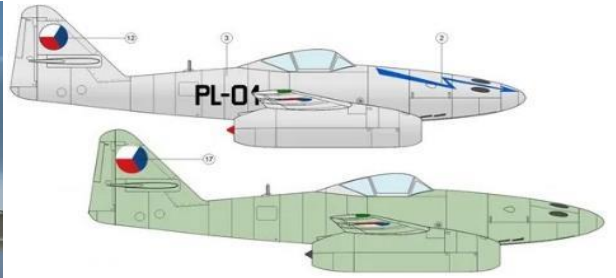

KPモデル新製品のご案内 1/4

チェコのKPモデルから新商品の航空機インジェクションキット8点のご案内です。どのキットにも複数種のデカールが付属しています。

⇐ KPMCLK0015

- ・インジェクションパーツはスマー/エレール製
- ・3種類のチェコスロバキア軍デカールが付属

画像はメーカーウェブサイト:
<http://www.kovozavody.cz/>

KPMCLK0016 ⇒
・インジェクションパーツはスマー/エレール製
・3種類のドイツ軍デカールが付属