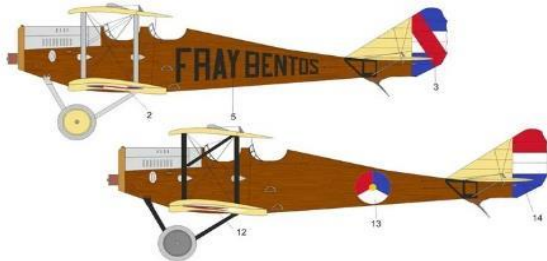

画像はメーカーウェブサイト:

<http://www.kovozavody.cz/>

このページの2点は
完全新金型キットです

KPM0446 ⇒

・3種類のデカールが付属: ポーランド、
ウルグアイ、オランダ x 各1

Ansaldo S.V.A.9 "Other services"

アンサルドS.V.A.は第一次大戦時にイタリアで開発された、特徴的なワーレントラス型の桁を持つ偵察機のシリーズです。S.V.A. 9 はシリーズ初の複座型で、その高速性や優れた操縦性から多くの国で運用されました。