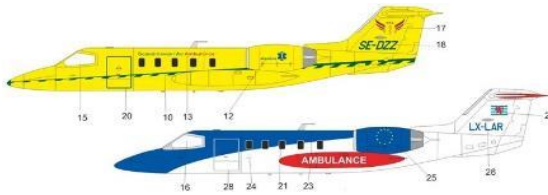

品番	品名	JAN Code	税抜 小売価格	御注文(個)
KPM0457	1/72 Let L-410UVP-E "ターボレット" 「ヨーロッパ上空」	8592942104578	¥7,500	NEW!
KPM 14409	1/144 リアジェット35 救急機	8592942114409	¥4,000	NEW!

※メーカー都合により入荷予定月と実際の商品仕様が変更になる場合がございます。予めご了承ください。

ご注文締切日 月 日 ( )

貴店名

問屋様名