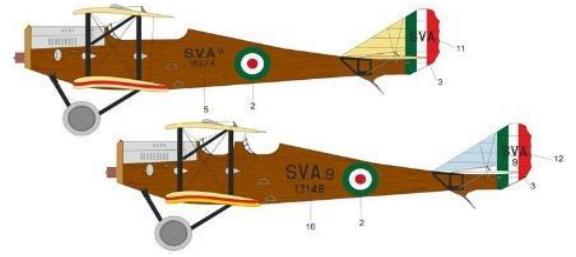

← KPM0445

・3種類のイタリア軍デカールが付属

画像はメーカーウェブサイト:

<http://www.kovozavody.cz/>

このページの2点は
完全新金型キットです

KPM0446 ⇒

・3種類のデカールが付属: ポーランド、
ウルグアイ、オランダ x 各1