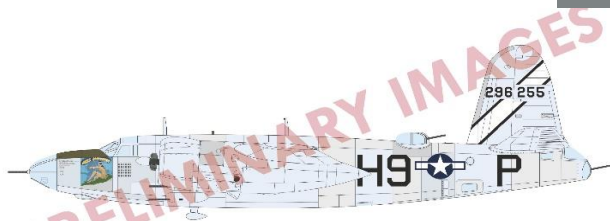

PLASTIC KITS

1/72 “マローダー” B-26F/G リミテッドエディション

- ・インジェクションパーツはハセガワ製
- ・米軍とフランス軍を含んだ8種類のマーキング
- ・エッチングパーツと塗装マスクシール、レジン製ホイール付属

1/48 スピットファイア Mk.Vb “オーバーロード作戦”
ウィークエンドエディション

- ・4種類のオーバーロード作戦に参加したイギリス機マーキング付属

1/72 Bf109G-6 プロフィパック

- ・6種類のドイツ軍マーキング
- ・エッチングパーツ、塗装マスクシールが付属

1/48 Fw190A-2 プロフィパック

- ・5種類のドイツ軍マーキング
- ・エッチングパーツと塗装マスクシール、レジン製着陸装置カバーが付属

再生産品

■プラスチックモデルキット

品番	製品名	JANコード	本体価格	御注文数
EDU2146	1/72 “マローダー” B-26F/G リミテッドエディション	8591437589791	¥10,400	NEW
EDU84200	1/48 スピットファイア Mk.Vb “オーバーロード作戦” ウィークエンドエディション	8591437589326	¥6,100	NEW
EDU70159	1/72 Bf109G-6 プロフィパック	8591437589319	¥4,200	NEW
EDU82146	1/48 Fw190A-2 プロフィパック	8591437533961	☆¥8,600	再生産