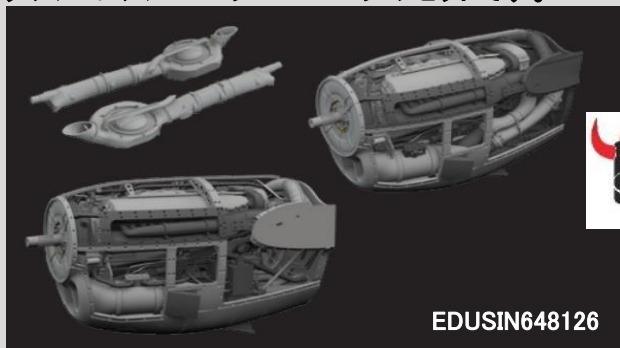

Look ■「ルックプラス」:レジン製塗装済み塗装済計器盤にステンレス製シートベルトとレジン製パーツが同梱したセットです。キットのパーツと置き換えるだけです。

EDU 644272	1/48 ガネット AS.1/4「ルックプラス」計器盤 w/パーツセット (エアフィックス用) 内容:「ルック」計器盤、ホイール、両面塗装マスクの3種入りセットです。個別に揃えると合計¥7,300(税抜定価)が¥6,200に。¥1,100お得です。	8591437589708	¥6,200	NEW
EDU 674008	1/72 Bf109G-2「ルックプラス」計器盤 w/パーツセット (エデュアルド用) 内容:「ルック」計器盤、プロペラ、銃身の3種入りセットです。個別に揃えると合計¥4,400(税抜定価)が¥3,600に。¥800お得です。	8591437589715	¥3,600	NEW
EDU 674009	1/72 Bf109G-4「ルックプラス」計器盤 w/パーツセット (エデュアルド用) 内容:「ルック」計器盤、プロペラ、銃身の3種入りセットです。個別に揃えると合計¥4,400(税抜定価)が¥3,600に。¥800お得です。	8591437589722	¥3,600	NEW

BIG-ED SETS BIG-ED:複数のアイテムのセットです。個別でのお買い求めより約20~30%お買い得です。

EDU BIG49406	1/48 F-35B ビッグEDパーツセット (タミヤ用) 内容:エッチング、シートベルト、塗装マスクシール、飛行前点検タグの4種入りセットです。個別に揃えると合計¥13,000(税抜定価)が¥9,100に。¥3,900お得です。	8591437589661	¥9,100	NEW
EDU BIG49407	1/48 ガネット AS.1 ビッグEDパーツセット (エアフィックス用) 内容:エッチング、シートベルト、塗装マスクシールの3種入りセットです。個別に揃えると合計¥9,700(税抜定価)が¥6,700に。¥3,000お得です。	8591437589678	¥6,700	NEW

御注文締切 月 日()		
貴店名	問屋様名	
こちらの注文書は http://beavercorp.jp よりPDFでダウンロードが可能です		機ビーバーコーポレーション

EDU BIG49408	1/48 ガネット AS.4 ビッグEDパーツセット (エアフィックス用) 内容:エッチング、シートベルト、塗装マスクシールの3種入り セットです。個別に揃えると合計¥9,700(税抜定価)が¥6,700に。 ¥3,000お得です。	8591437589685	¥6,700	NEW
EDU BIG49409	1/48 ハリケーン Mk. II b ビッグEDパーツセット (アルマホビー用) 内容:エッチング、シートベルト、塗装マスク シールの3種入り セットです。個別に揃えると合計¥8,900 (税抜定価)が¥6,100に。¥2,800お得です。	8591437589692	¥6,100	NEW

■ビッグシン:レジンパーツ+PEパーツのセットです。

個別にお買い求めになるより約30%お買い得です。

EDUSIN648126

EDUSIN67224

EDU SIN648126	1/48 P-38J エンジンセット (タミヤ用) 内容:右エンジン、 左エンジン、スーパーチャージャーの3種入りセットです。個別に 揃えると合計¥23,800(税抜定価)が¥17,800に。¥6,000お得です。	8591437589739	¥17,800	NEW
EDU SIN67224	1/72 F-35A 武装パーツセット (タミヤ用) 内容:GBU-31(V)3/B JDAM、GBU-12、AIM-120C、AIM-9X、AIM-132の5種入り セットです。個別に揃えると合計¥9,400(税抜定価)が¥6,200に。 ¥3,200お得です。	8591437589746	¥6,200	NEW