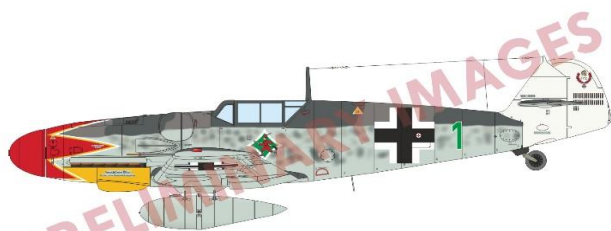

PLASTIC KITS

1/72 “マローダー” B-26F/G リミテッドエディション

- ・インジェクションパーツはハセガワ製
- ・米軍とフランス軍を含んだ8種類のマーキング
- ・エッチングパーツと塗装マスクシール、レジン製ホイール付属

1/48 スピットファイア Mk.Vb “オーバーロード作戦”
ウィークエンドエディション

- ・4種類のオーバーロード作戦に参加したイギリス機マーキング付属

1/72 Bf109G-6 プロフィパック

- ・6種類のドイツ軍マーキング
- ・エッチングパーツ、塗装マスクシールが付属

1/48 Fw190A-2 プロフィパック

- ・5種類のドイツ軍マーキング
- ・エッチングパーツと塗装マスクシール、レジン製着陸装置カバーが付属

再生産品

■プラスチックモデルキット

品番	製品名	JANコード	本体価格	御注文数
EDU2146	1/72 “マローダー” B-26F/G リミテッドエディション	8591437589791	¥10,400	NEW
EDU84200	1/48 スピットファイア Mk.Vb “オーバーロード作戦” ウィークエンドエディション	8591437589326	¥6,100	NEW
EDU70159	1/72 Bf109G-6 プロフィパック	8591437589319	¥4,200	NEW
EDU82146	1/48 Fw190A-2 プロフィパック	8591437533961	☆¥8,600	再生産