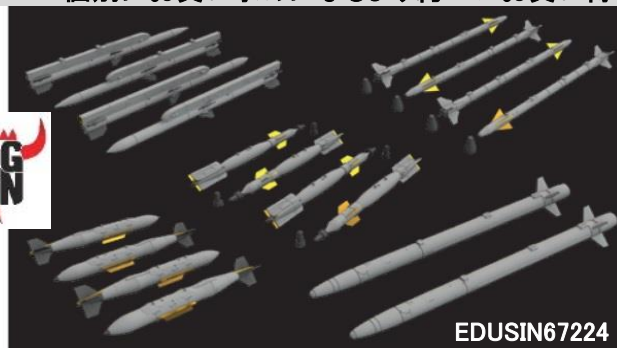

BIG-ED SETS BIG-ED:複数のアイテムのセットです。個別でのお買い求めより約20~30%お買い得です。

EDU BIG49406	1/48 F-35B ビッグEDパーツセット (タミヤ用) 内容:エッチング、シートベルト、塗装マスクシール、飛行前点検タグの4種入りセットです。個別に揃えると合計¥13,000(税抜定価)が¥9,100に。¥3,900お得です。	8591437589661	¥9,100	NEW
EDU BIG49407	1/48 ガネット AS.1 ビッグEDパーツセット (エアフィックス用) 内容:エッチング、シートベルト、塗装マスクシールの3種入りセットです。個別に揃えると合計¥9,700(税抜定価)が¥6,700に。¥3,000お得です。	8591437589678	¥6,700	NEW

御注文締切 月 日()		
貴店名	問屋様名	
こちらの注文書は http://beavercorp.jp よりPDFでダウンロードが可能です		機ビーバーコーポレーション

EDU BIG49408	1/48 ガネット AS.4 ビッグEDパーツセット (エアフィックス用) 内容:エッチング、シートベルト、塗装マスクシールの3種入り セットです。個別に揃えると合計¥9,700(税抜定価)が¥6,700に。 ¥3,000お得です。	8591437589685	¥6,700	NEW
EDU BIG49409	1/48 ハリケーン Mk. II b ビッグEDパーツセット (アルマホビー用) 内容:エッチング、シートベルト、塗装マスク シールの3種入り セットです。個別に揃えると合計¥8,900 (税抜定価)が¥6,100に。¥2,800お得です。	8591437589692	¥6,100	NEW

■ビッグシン:レジンパーツ+PEパーツのセットです。

個別にお買い求めになるより約30%お買い得です。

EDUSIN648126

EDUSIN67224

EDU SIN648126	1/48 P-38J エンジンセット (タミヤ用) 内容:右エンジン、 左エンジン、スーパーチャージャーの3種入りセットです。個別に 揃えると合計¥23,800(税抜定価)が¥17,800に。¥6,000お得です。	8591437589739	¥17,800	NEW
EDU SIN67224	1/72 F-35A 武装パーツセット (タミヤ用) 内容:GBU-31(V)3/B JDAM、GBU-12、AIM-120C、AIM-9X、AIM-132の5種入り セットです。個別に揃えると合計¥9,400(税抜定価)が¥6,200に。 ¥3,200お得です。	8591437589746	¥6,200	NEW