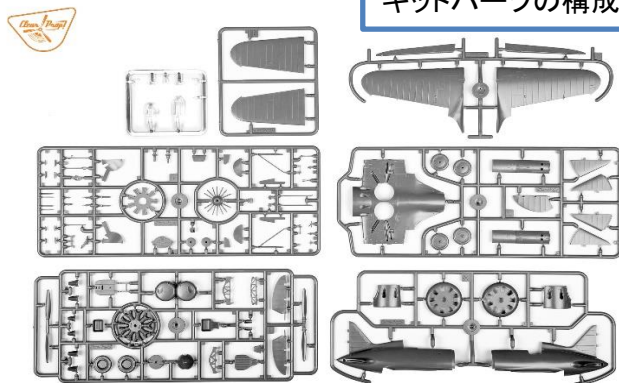

クリアプロップ！新/従来商品のご案内 1/2

ウクライナのクリアプロップ！より新商品よりの1/48 I-16 タイプ5 インジェクションキット2点と従来品専用アフターパーツ6点、計8点のご案内です。クリアプロップ！のキットはコックピット内やエンジンなど細部のディテールまでリアルに再現されており、また表面のリベットやパネルラインのディテールも素晴らしく繊細に表現されています。ご案内のキットはキャノピー/コックピットドアは開/閉状態の選択が可能で、すべてのコントロールサーフェスは別パーツ化、2種ホイールと複数種のデカールが付属しています。完成時には全長約127mm、全幅約188mmとなります。

← CPU4821

・5種デカールが付属:スペイン共和国軍 x 4、  
ナショナリスト軍鹵獲機 x 1

メーカーサイト:<https://clearpropmodels.com/>

CPU4822 ↓

・4種デカールが付属:スペイン内戦時共和国軍 x 3、  
内戦後ナショナリスト軍 x 1

キットパーツの構成です

品番	品名	Code	税抜 小売価格	御注文(個)
CPU4821	1/48 I-16 タイプ5 初期 「スペイン上空」	4580702178055	¥9,800	NEW!
CPU4822	1/48 I-16 タイプ5 後期 「スペイン上空」	4580702178062	¥9,800	NEW!

クリアプロップ！新/従来商品のご案内 2/2

**1-16 (EARLY TYPE) PAINTING MASK**  
ACCESSORIES SET FOR CLEAR PROP I-16 (EARLY TYPE) KITS  
1:48  
CPUA48020  
NUMBER OF PARTS: 26 pcs

**1-16 TYPE 5 (INTERIOR) ETCHED BRASS SET**  
ACCESSORIES SET FOR CLEAR PROP KITS  
1:48  
CPUA48022  
NUMBER OF PARTS: 58 pcs