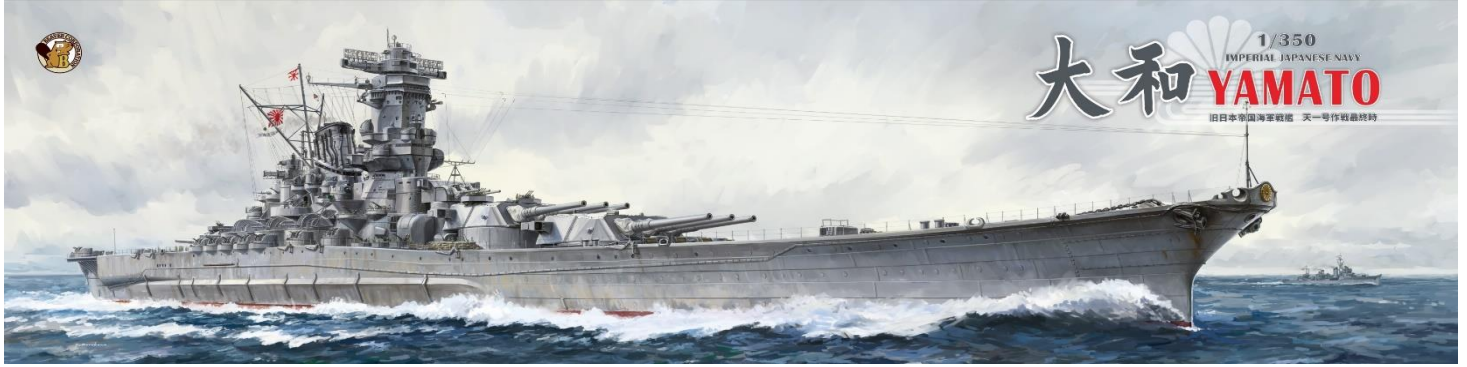

ご予約承ります 6月入荷予定

2024.04.19

ベリーファイア新製品のご案内 1/2

ベリーファイアとビーバーコーポレーションのコラボ第二弾新製品の1/350 日本海軍 戦艦大和 通常版/DX版とディテールパーツセット計3点のご案内です。

大和は大日本帝国海軍が建造した大和型戦艦の1番艦で、2番艦の武蔵とともに史上最大にして唯一46センチ砲を搭載した超弩級戦艦です。大和は太平洋戦争開戦直後の1941年12月に就役すると、1942年2月に連合艦隊旗艦となりました。初陣は1942年6月のミッドウェー作戦で1944年6月には渾作戦とマリアナ沖海戦に参加、同年10月の捷一号作戦ではアメリカ軍の護衛空母部隊に対し46cm主砲砲撃を実施しました。1945年4月に天一号作戦において沖縄方面へ出撃しましたが、米軍による空襲を受け撃沈されました。通常版キットにはデカールとエッチング、金属製チェーンが付属します。

品番	品名	JAN	税抜 小売価格	御注文 (個)
BELBV 350902	1/350 日本海軍 戦艦大和 天一号作戦時 (通常版)	4580702177409	¥29,400	NEW!

※メーカー都合により入荷予定月と実際の商品仕様が変更になる場合がございます。予めご了承ください。

ご注文締切 月 日()		
貴店名	問屋様名	
<p>こちらの注文書は http://beavercorp.jp よりPDFでダウンロードが可能です</p>		