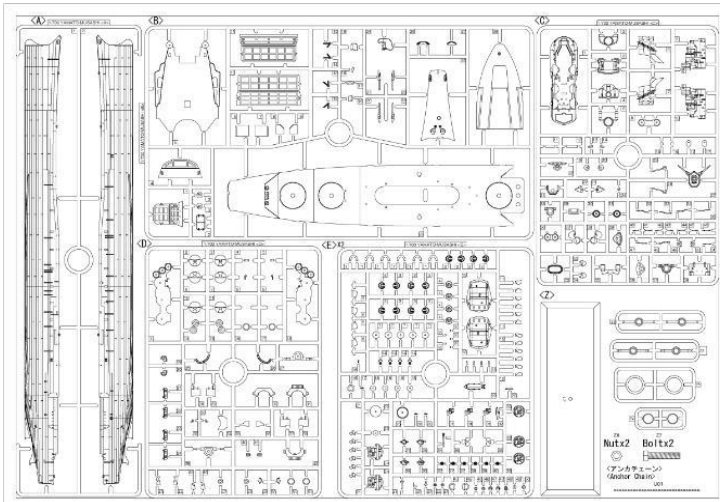

01. 460mm 主砲身 : 9Pcs.	460mm Main Barrel : 9Pcs.	
02. 155mm 副砲身 : 12Pcs.	155mm Barrel : 12Pcs.	
03. 127mm 連装高角砲 : 12Pcs.	127mm Barrel Closed : 12Pcs.	
04. ボラード A : 8Pcs.	Bltt A : 8Pcs.	
05. ボラード B : 8Pcs.	Bltt B : 8Pcs.	
06. ボラード C : 8Pcs.	Bltt C : 8Pcs.	
07. 460mm 主砲塔測距儀A-B : 3Pcs.	460mm Finder A+B : 3Pcs.	
08. パラベーン(掃海具) : 4Pcs.	Paravane : 4Pcs.	
09. ダビット軸+ワイヤールB : 4Pcs.	Davit Base+Reel B : 4Pcs.	
10. ダビット軸+ワイヤールC : 5Pcs.	Davit Base+Reel C : 5Pcs.	
11. ダビット軸+ワイヤールD : 3Pcs.	Davit Base+Reel D : 3Pcs.	
12. マストベース+鐘 : 1Pc.	Mast Base+Bell : 1Pc.	
13. マスト : 1Pc.	Mast : 1Pc.	
14. 4主砲塔ストップA+B +13mm機銃軸 : 2Pcs.	460mm Stopper +13mm Base AAAB : 2Pcs.	
15. 船尾キャプスタンA +ハンドルB+Cx3 : 1Pc.	Capstan Stern + Handle ABCCC : 1Pc.	
16. 船首旗竿A+船尾灯Bx3 +船尾旗竿C : 1Pc.	Jack+Light 3 +Ensign Staff ABBC : 1Pc.	
17. クレーンA : 1Pc.	Crane A : 1Pc.	
18. クレーンB+C+D+E : 1Pc.	Crane BCDE : 1Pc.	
19. 飛行甲板シールドルーム : 1Pc.	Flight Deck Control Room : 1Pc.	
20. 飛行甲板通風口 +ワイヤールF : 1Pc.	Flight Deck Vent +Reel F : 1Pc.	
21. ウィンチ+ワイヤールE : 1Pc.	Winch+Reel E : 1Pc.	
22. ウィンチ+ワイヤールA : 1Pc.	Winch+Reel A : 1Pc.	
23. ヤード : 2Pcs.	Yard : 2Pcs.	
24. 煙突スピーカット +ポール+航海灯x2 : 2Pcs.	Funnel Speaker + Rear Pole + Sail Light ABC : 2Pcs.	
25. 船首キャプスタン : 2Pcs.	Capstan Bow : 2Pcs.	
26. F1M2+ワイルドキャットB +ホルダーDx2 : 2Pcs.	F1M2+Wildcat +Holder ABCC : 2Pcs.	
27. 船首通風口 : 2Pcs.	Water Vent : 2Pcs.	
28. カタバルトA+B+C : 2Pcs.	Catapult ABC : 2Pcs.