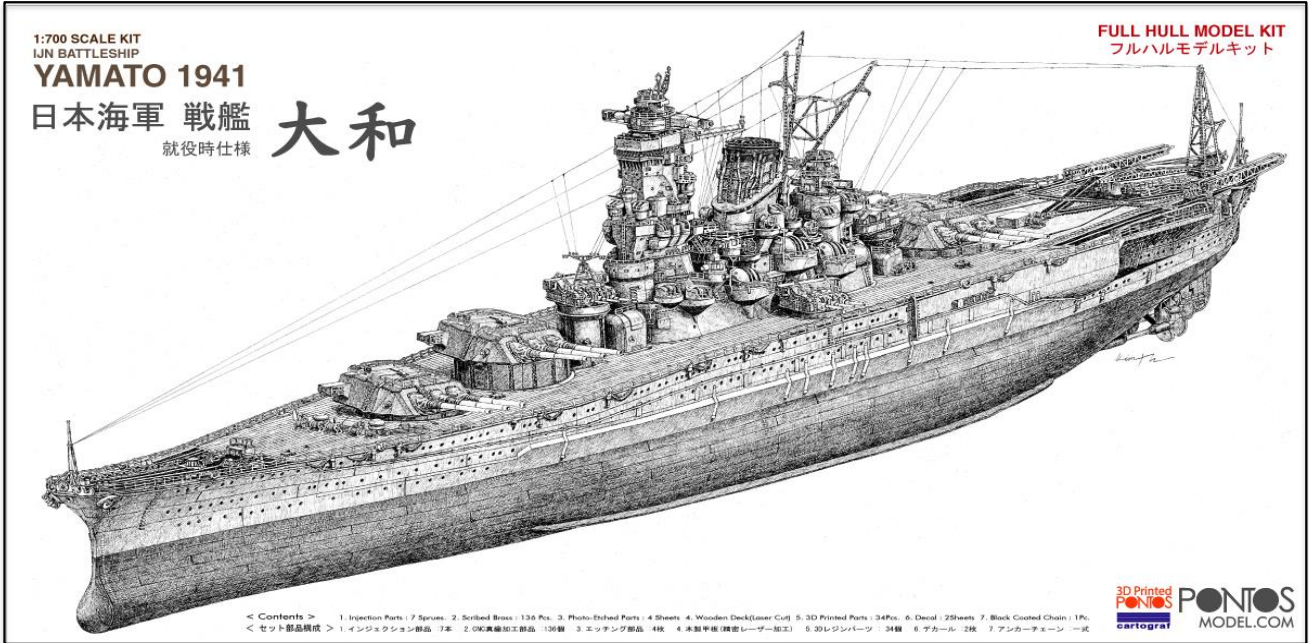

ご予約承ります 5~6月入荷予定

2024.04.05

PONTOS
MODEL.COM

ポントスモデル新製品のご案内

ポントスモデルより新製品のご案内です。

- セット内容
- ・ランナー7枚
 - ・金属製パーツ150個以上
 - ・3Dプリンター製パーツ42個以上
 - ・木製甲板シート1枚
 - ・PEパーツ4枚
 - ・カルトグラフ製デカール1枚
 - ・ドライデカール1枚

品番	品名	JAN Code	税抜 小売価格	御注文(個)
PON 70003R1	1/700 日本海軍 戦艦大和 1941 就役時仕様 (フルハル)	8806345670036	¥19,000	NEW!