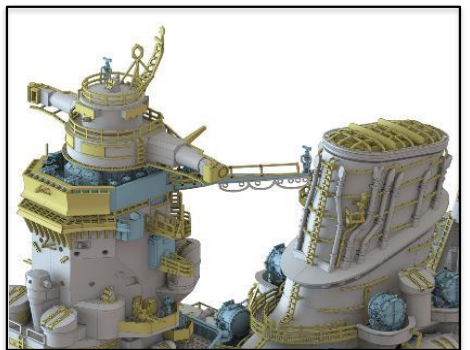

ご予約承ります 5~6月入荷予定

2024.04.05

PONTOS
MODEL.COM

ポントスモデル新製品のご案内

ポントスモデルより新製品のご案内です。

- セット内容
- ・ランナー7枚
 - ・金属製パーツ150個以上
 - ・3Dプリンター製パーツ42個以上
 - ・木製甲板シート1枚
 - ・PEパーツ4枚
 - ・カルトグラフ製デカール1枚
 - ・ドライデカール1枚

品番	品名	JAN Code	税抜 小売価格	御注文(個)
PON 70003R1	1/700 日本海軍 戦艦大和 1941 就役時仕様 (フルハル)	8806345670036	¥19,000	NEW!