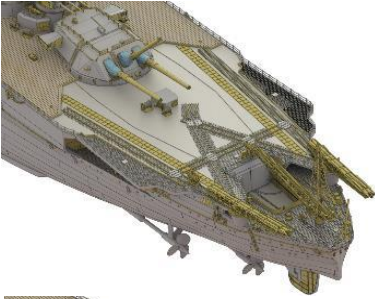

商品補足

RS01 : 9Pcs. RS02 : 9Pcs. RS03 : 12Pcs. RS04 : 1Pc. RS05 : 1Pc.