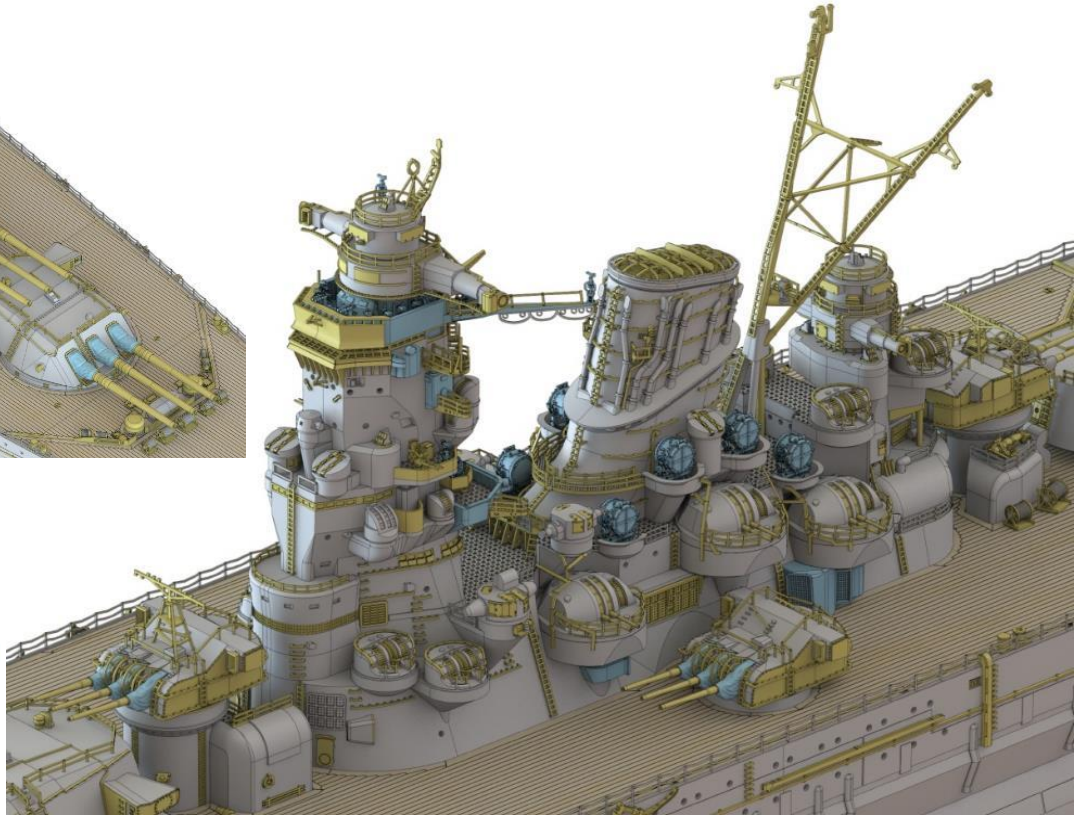

商品補足

RS01 : 9Pcs. RS02 : 9Pcs. RS03 : 12Pcs. RS04 : 1Pc. RS05 : 1Pc.