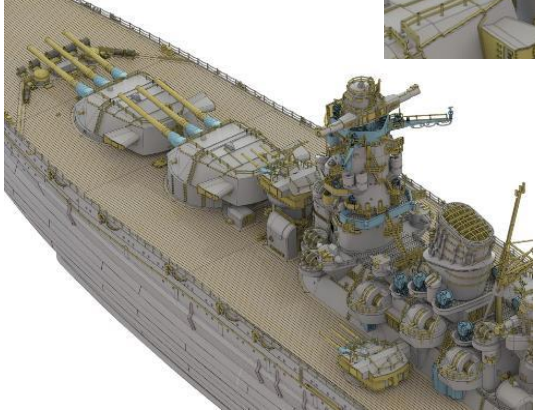

商品補足

RS01 : 9Pcs. RS02 : 9Pcs. RS03 : 12Pcs. RS04 : 1Pc. RS05 : 1Pc.