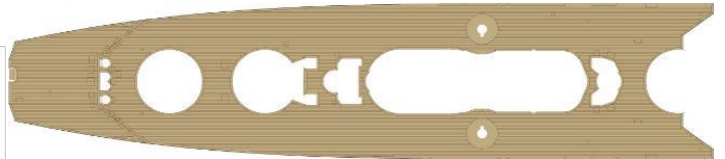

01. 460mm 主砲身 : 9Pcs.	460mm Main Barrel : 9Pcs.	
02. 155mm 副砲身 : 12Pcs.	155mm Barrel : 12Pcs.	
03. 127mm 連装高角砲 : 12Pcs.	127mm Barrel Closed : 12Pcs.	
04. ボラード A : 8Pcs.	Bltt A : 8Pcs.	
05. ボラード B : 8Pcs.	Bltt B : 8Pcs.	
06. ボラード C : 8Pcs.	Bltt C : 8Pcs.	
07. 460mm 主砲塔測距儀A-B : 3Pcs.	460mm Finder A+B : 3Pcs.	
08. パラベーン(掃海具) : 4Pcs.	Paravane : 4Pcs.	
09. ダビット軸+ワイヤールB : 4Pcs.	Davit Base+Reel B : 4Pcs.	
10. ダビット軸+ワイヤールC : 5Pcs.	Davit Base+Reel C : 5Pcs.	
11. ダビット軸+ワイヤールD : 3Pcs.	Davit Base+Reel D : 3Pcs.	
12. マストベース+鐘 : 1Pc.	Mast Base+Bell : 1Pc.	
13. マスト : 1Pc.	Mast : 1Pc.	
14. 4主砲塔ストップA+B +13mm機銃軸 : 2Pcs.	460mm Stopper +13mm Base AAAB : 2Pcs.	
15. 船尾キャプスタンA +ハンドルB+Cx3 : 1Pc.	Capstan Stern + Handle ABCCC : 1Pc.	
16. 船首旗竿A+船尾灯Bx3 +船尾旗竿C : 1Pc.	Jack+Light 3 +Ensign Staff ABBC : 1Pc.	
17. クレーンA : 1Pc.	Crane A : 1Pc.	
18. クレーンB+C+D+E : 1Pc.	Crane BCDE : 1Pc.	
19. 飛行甲板シールドルーム : 1Pc.	Flight Deck Control Room : 1Pc.	
20. 飛行甲板通風口 +ワイヤールF : 1Pc.	Flight Deck Vent +Reel F : 1Pc.	
21. ウィンチ+ワイヤールE : 1Pc.	Winch+Reel E : 1Pc.	
22. ウィンチ+ワイヤールA : 1Pc.	Winch+Reel A : 1Pc.	
23. ヤード : 2Pcs.	Yard : 2Pcs.	
24. 煙突スピーカット +ポール+航海灯x2 : 2Pcs.	Funnel Speaker + Rear Pole + Sail Light ABC : 2Pcs.	
25. 船首キャプスタン : 2Pcs.	Capstan Bow : 2Pcs.	
26. F1M2+ワイルドキャットB +ホルダーDx2 : 2Pcs.	F1M2+Wildcat +Holder ABCC : 2Pcs.	
27. 船首通風口 : 2Pcs.	Water Vent : 2Pcs.	
28. カタバルトA+B+C : 2Pcs.	Catapult ABC : 2Pcs.