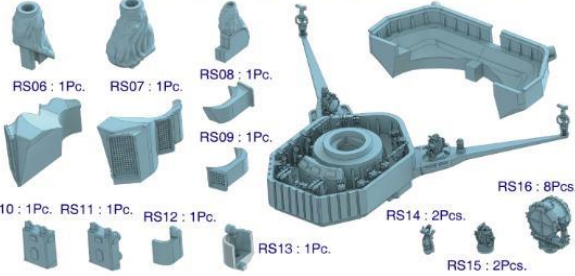

RS06 : 1Pc. RS07 : 1Pc. RS08 : 1Pc. RS09 : 1Pc. RS10 : 1Pc. RS11 : 1Pc. RS12 : 1Pc. RS13 : 1Pc.

RS14 : 2Pcs. RS15 : 2Pcs. RS16 : 8Pcs.