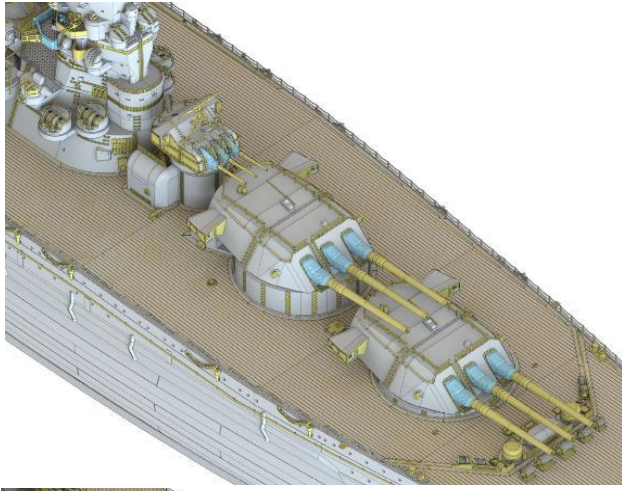

商品補足

RS01 : 9Pcs. RS02 : 9Pcs. RS03 : 12Pcs. RS04 : 1Pc. RS05 : 1Pc.