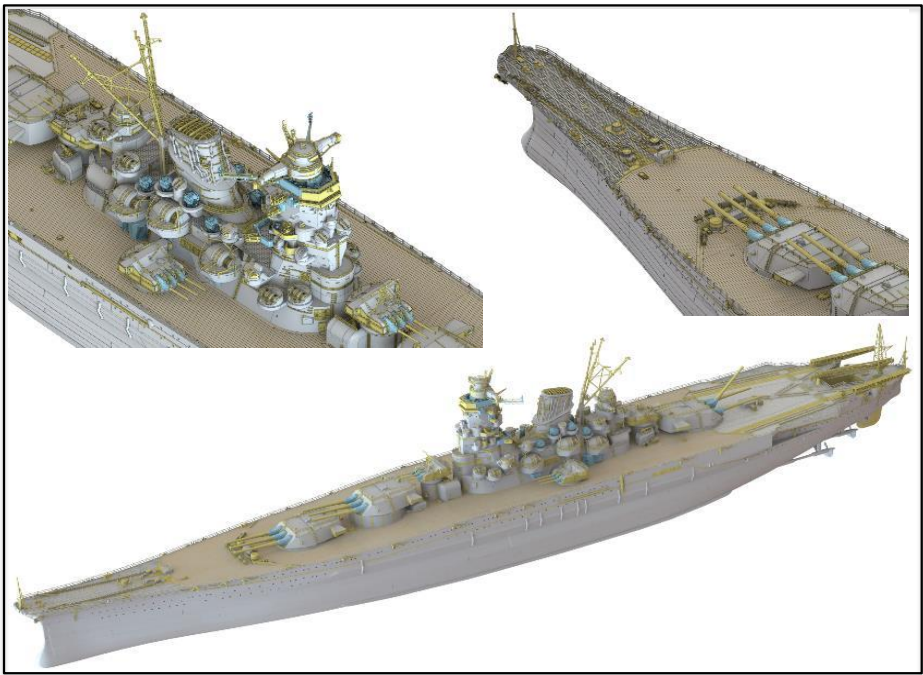

ご予約承ります 5~6月入荷予定

2024.04.05

PONTOS
MODEL.COM

ポントスモデル新製品のご案内

ポントスモデルより新製品のご案内です。

- セット内容
- ・ランナー7枚
 - ・金属製パーツ150個以上
 - ・3Dプリンター製パーツ42個以上
 - ・木製甲板シート1枚
 - ・PEパーツ4枚
 - ・カルトグラフ製デカール1枚
 - ・ドライデカール1枚

品番	品名	JAN Code	税抜 小売価格	御注文(個)
PON 70003R1	1/700 日本海軍 戦艦大和 1941 就役時仕様 (フルハル)	8806345670036	¥19,000	NEW!