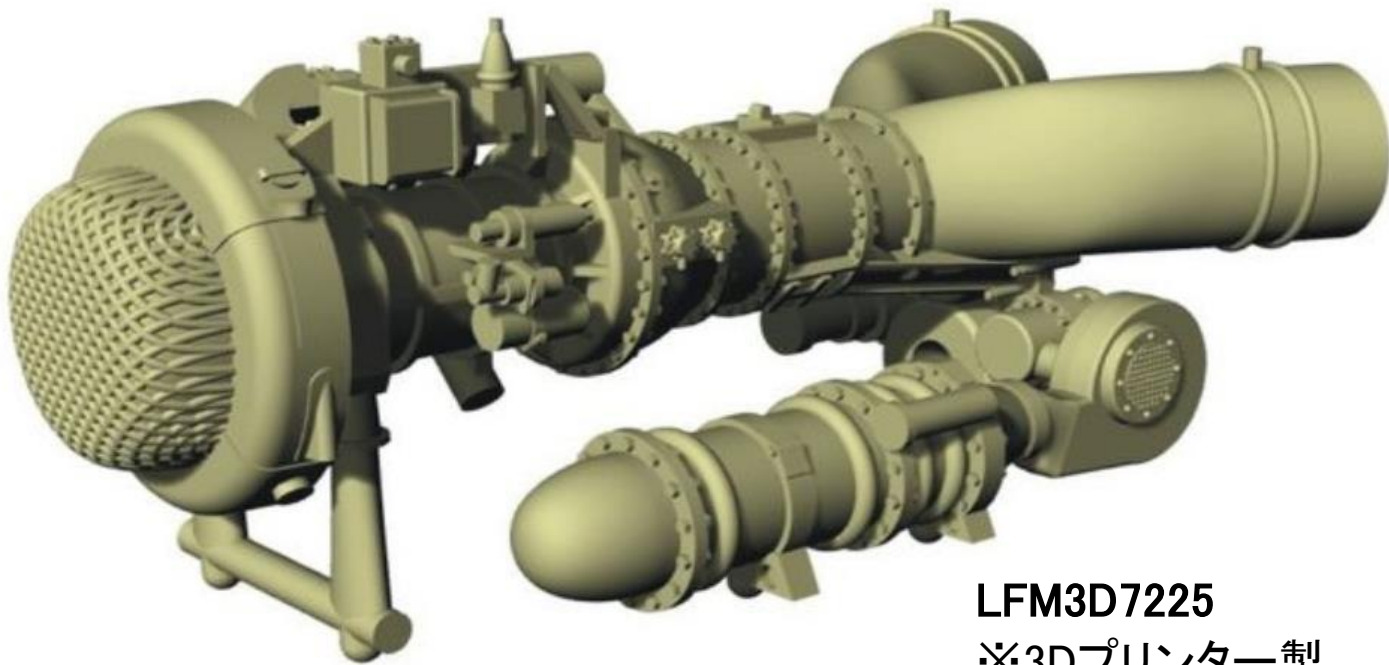

LFモデル新製品のご案内

1/2

チェコのLFモデルより新商品の1/72スケール Hs123インジェクションキット2点と3Dプリンター製アクセサリパーツ1点、計3点のご案内です。

← LFMPE7272

・4種類のデカールが付属:コンドル軍団 x 3、
スペイン空軍 x 1

LFMPE7273 ⇒

・4種ドイツ空軍デカールが付属

このページの2点はフライ製キット(プラスチックパーツ、エッチングパーツ、レジン製パーツ)にLFモデルオリジナルデカールが付属したものです

品番	品名	Code	税抜 小売価格	御注文(個)
LFM PE7272	1/72 Hs123 急降下爆撃機「スペイン」	4580702179014	¥10,400	New!
LFM PE7273	1/72 Hs123 急降下爆撃機「ドイツ」	4580702179021	¥10,400	New!

※メーカー都合により入荷予定月と実際の商品仕様が変更になる場合がございます。予めご了承ください。

<p>ご注文締切 月 日()</p>		
<p>貴店名</p>	<p>問屋様名</p>	
<p>こちらの注文書は http://beavercorp.jp よりPDFでダウンロードが可能です</p>		<p>(株)ビーバーコーポレーション</p>

LFM3D7225

※3Dプリンター製

LFM3D7225は上のLFモデル製キット2点に適合します

品番	品名	Code	税抜 小売価格	御注文(個)
LFM 3D7225	1/72 ブリストル シドレー ニンバス ターボシャフトエンジン (ウェストランド スカウト/ワस्प用)	4580702179038	¥6,800	New!

※メーカー都合により入荷予定月と実際の商品仕様が変更になる場合がございます。予めご了承ください。