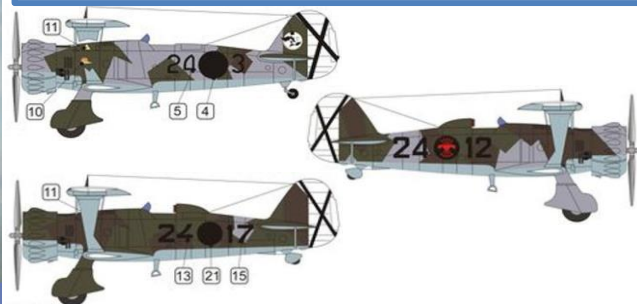

LFモデル新製品のご案内

1/2

チェコのLFモデルより新商品の1/72スケール Hs123インジェクションキット2点と3Dプリンター製アクセサリパーツ1点、計3点のご案内です。

← LFMPE7272

・4種類のデカールが付属:コンドル軍団 x 3、
スペイン空軍 x 1

LFMPE7273 ⇒

・4種ドイツ空軍デカールが付属

このページの2点はフライ製キット(プラスチックパーツ、エッチングパーツ、レジン製パーツ)にLFモデルオリジナルデカールが付属したものです