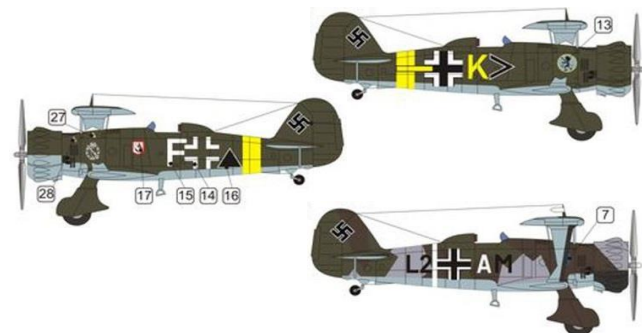

LFモデル新製品のご案内

1/2

チェコのLFモデルより新商品の1/72スケール Hs123インジェクションキット2点と3Dプリンター製アクセサリパーツ1点、計3点のご案内です。

← LFMPE7272

・4種類のデカールが付属:コンドル軍団 x 3、
スペイン空軍 x 1

LFMPE7273 ⇒

・4種ドイツ空軍デカールが付属

このページの2点はフライ製キット(プラスチックパーツ、エッチングパーツ、レジン製パーツ)にLFモデルオリジナルデカールが付属したものです

品番	品名	Code	税抜 小売価格	御注文(個)
LFM PE7272	1/72 Hs123 急降下爆撃機「スペイン」	4580702179014	¥10,400	New!
LFM PE7273	1/72 Hs123 急降下爆撃機「ドイツ」	4580702179021	¥10,400	New!

※メーカー都合により入荷予定月と実際の商品仕様が変更になる場合がございます。予めご了承ください。

<p>ご注文締切 月 日()</p>		
<p>貴店名</p>	<p>問屋様名</p>	
<p>こちらの注文書は http://beavercorp.jp よりPDFでダウンロードが可能です</p>		<p>(株)ビーバーコーポレーション</p>