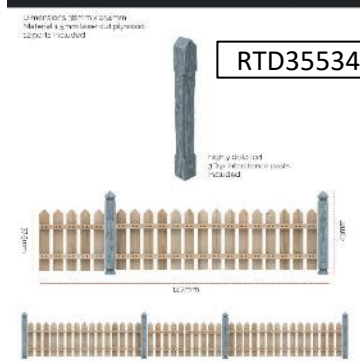

※メーカー都合により入荷予定月と実際の商品仕様が変更になる場合がございます。予めご了承ください。

ご注文締切 月 日 ()		
貴店名	問屋様名	
<p>こちらの注文書は http://beavercorp.jp よりPDFでダウンロードが可能です</p>		

ご予約承ります 6月入荷予定

2024.05.02

RT- Diorama

RTディオラマ新製品のご案内

5/5

WOODEN FENCE NO.01 scale: **1:35**
NO.35534