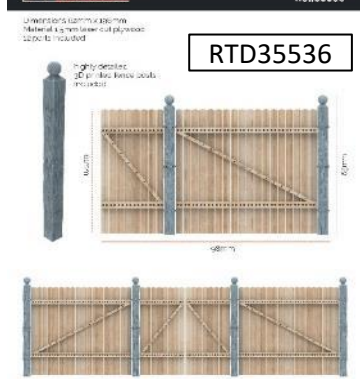

※メーカー都合により入荷予定月と実際の商品仕様が変更になる場合がございます。予めご了承ください。

ご注文締切 月 日 ()		
貴店名	問屋様名	
<p>こちらの注文書は http://beavercorp.jp よりPDFでダウンロードが可能です</p>		

ご予約承ります 6月入荷予定

2024.05.02

RT- Diorama

RTディオラマ新製品のご案内

5/5

WOODEN FENCE NO.01 scale: **1:35**
NO.35534

RTD35534

WWW.RT-DIORAMA.DE

WOODEN FENCE NO.02 scale: **1:35**
NO.35535

RTD35535

WWW.RT-DIORAMA.DE

WOODEN FENCE NO.03 scale: **1:35**
NO.35536

RTD35536

WWW.RT-DIORAMA.DE