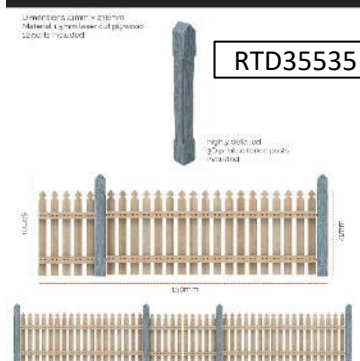

RTD35535

WWW.RT-DIORAMA.DE

WOODEN FENCE NO.03 scale: **1:35**
NO.35536