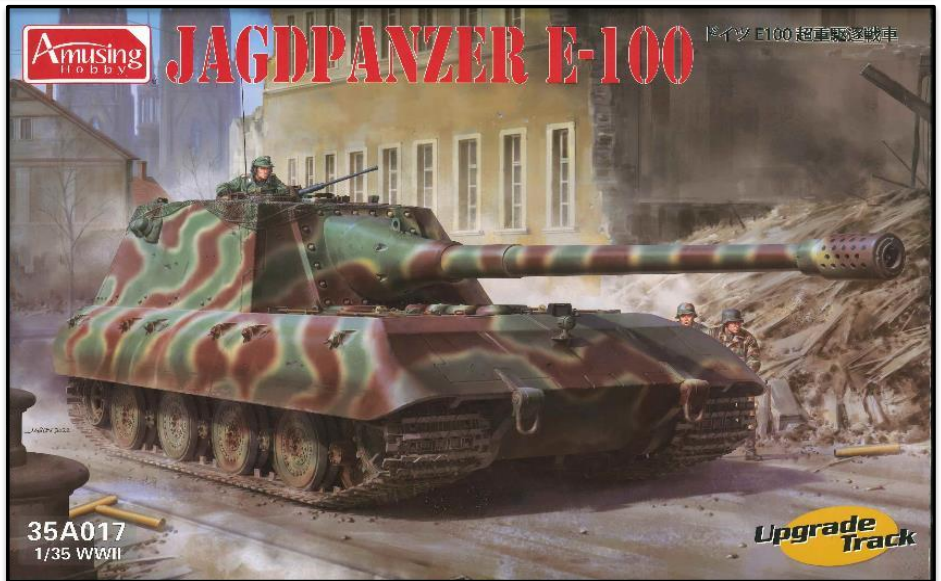

アミュージングホビー リニューアル品のご案内

アミュージングホビーよりリニューアル製品のご案内です。商品仕様の一部と、JANコード、価格が変更となります。

AMH35A015
 1/35 ドイツ E-100 超重戦車
 (クルップ砲塔型、履帯更新版)
 ・履帯の仕様が組立式になりました。
 ※ その他のキット内容に変更はございません。
 ※ 「JANコード 6954248835150」は
 廃番となります。

AMH35A017
 1/35 ドイツ E-100 駆逐戦車(履帯更新版)
 ・ボックスアートをリニューアルしました。
 ・履帯の仕様が組立式になりました。
 ※ その他のキット内容に変更はございません。
 ※ 「JANコード 6954248835174」は
 廃番となります。

品番	品名	JAN Code	税抜 小売価格	御注文(個)
AMH 35A015	1/35 ドイツ E-100 超重戦車 (クルップ砲塔型、履帯更新版)	☆4580702176563	☆¥7,500	(1カートン8個入)
AMH 35A017	1/35 ドイツ E-100 駆逐戦車 (履帯更新版)	☆4580702176570	☆¥7,500	(1カートン8個入)