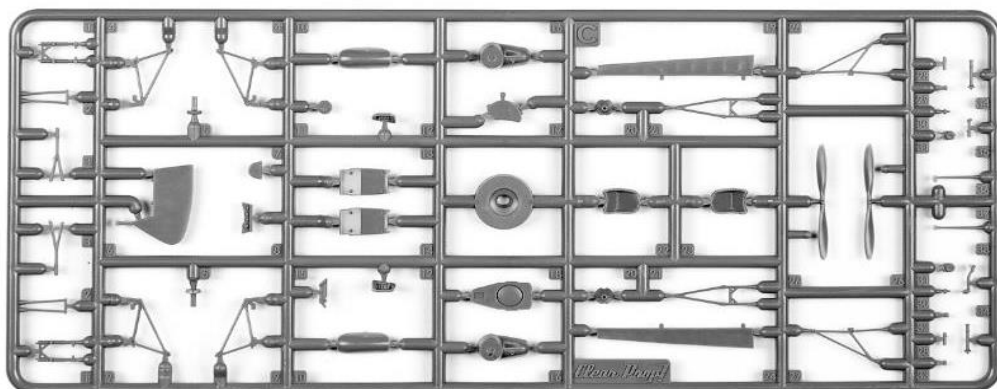

## 商品補足

CPU72019のパーツの構成です

- ・**完全新金型インジェクションプラスチックキット**
- ・キャノピーは開/閉状態の選択が可能
- ・エルロンと方向舵は別パーツ化
- ・1種デカールが付属
- ・専用アフターパーツが同時発売