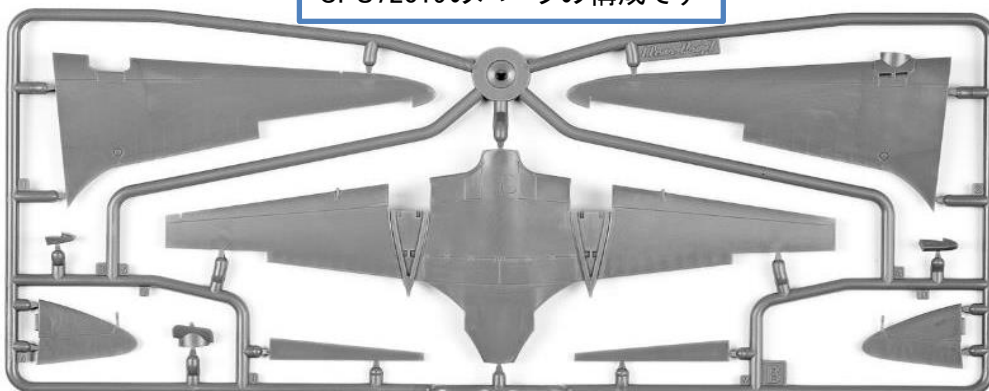

## 商品補足

CPU72019のパーツの構成です

- ・**完全新金型インジェクションプラスチックキット**
- ・キャノピーは開/閉状態の選択が可能
- ・エルロンと方向舵は別パーツ化
- ・1種デカールが付属
- ・専用アフターパーツが同時発売