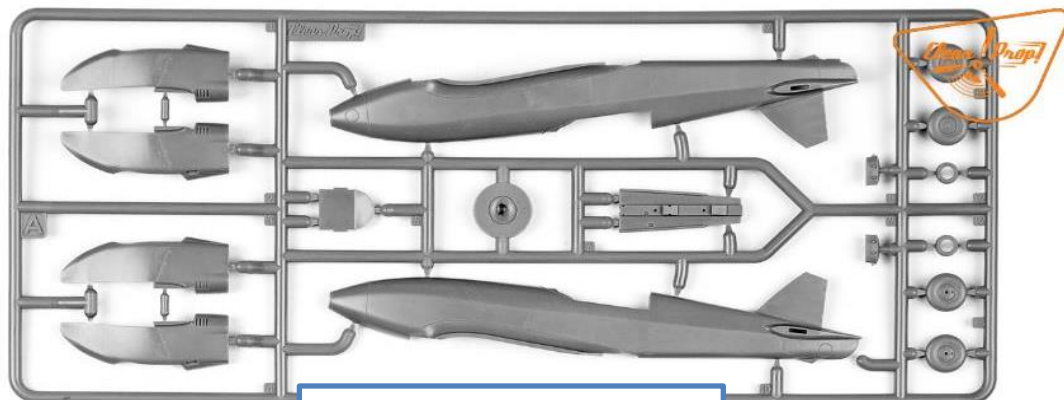

## 商品補足

CPU72019のパーツの構成です

- ・**完全新金型インジェクションプラスチックキット**
- ・キャノピーは開/閉状態の選択が可能
- ・エルロンと方向舵は別パーツ化
- ・1種デカールが付属
- ・専用アフターパーツが同時発売