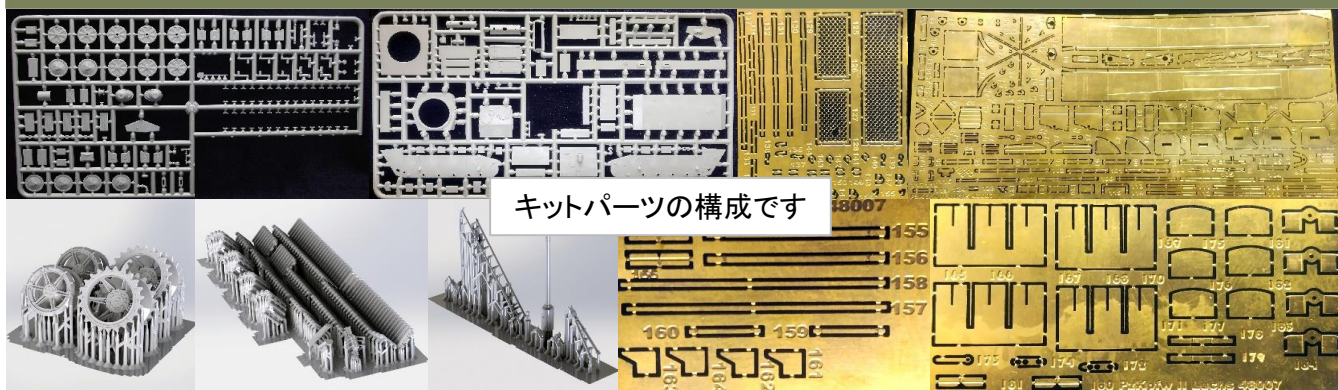

# GMUモデル新製品のご案内

ウクライナのGMUモデルから**完全新金型**の1/48 II号偵察戦車 ルクスのご案内です。ルクスは新型II号戦車開発計画の中から誕生した車両で、1943年9月から1944年1月まで100輛が生産されました。本車はII号戦車の車体の大きさを変更して複合転輪とし、最大装甲厚は30mmと薄いものの180馬力エンジンを搭載することで最大時速60kmを誇り、多くの車両が偵察大隊に配備されるとその高速性能を生かし任務で活躍しました。このインジェクションプラスチックキットには多数のエッチングパーツと3Dプリンター製パーツが付属し、履帯はリンクアンドレングス式を採用しています。またデカールは複数種が付属しています。この機会に是非ご検討をお願いします。

品番	品名	JAN Code	税抜 小売価格	御注文(個)
GMU 48007	1/48 II号偵察戦車 ルクス	4571628221901	¥12,400	NEW!

※メーカー都合により入荷予定月と実際の商品仕様が変更になる場合がございます。予めご了承ください。

<b>ご注文締切</b> 月 日 ( )		
貴店名	問屋様名	
こちらの注文書は <a href="http://beavercorp.jp">http://beavercorp.jp</a> よりPDFでダウンロードが可能です		(株)ビーバーコーポレーション