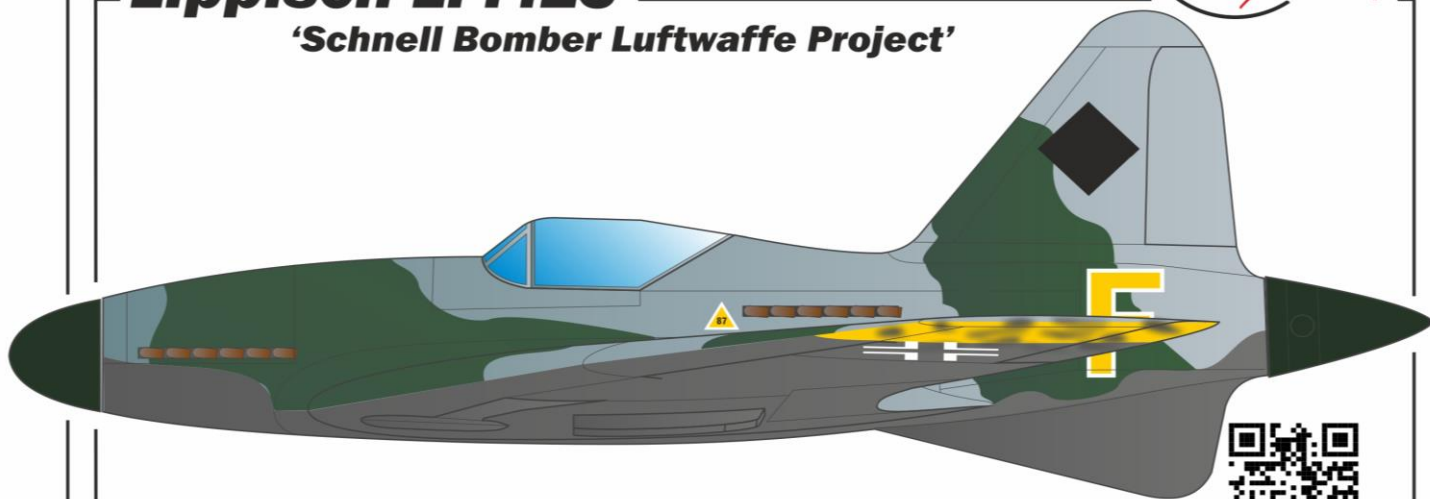

# プラネットモデル新製品のご案内

スペシャルホビーのレジンキットブランド、プラネットモデルから新製品の1/72 リピッシュ Li P.13 “シュネルボマー” 双発串型計画爆撃機のご案内です。キットにはバキュームキャノピーとドイツ軍デカールが付属しています。主脚柱は高強度のレジンで成型されています。

## Lippisch Li P.13

‘Schnell Bomber Luftwaffe Project’

No. 255

1:72

Resinový model obsahující obtisky, vacu kabinu a vyztužené podvozkové nohy  
Resin kit contains decals, vacuformed canopy and strengthened undercarriage legs

Made in the Czech Republic

リピッシュ Li P.13はメッサーシュミット社に派遣されたアレクサンダー・リピッシュが設立したL部門に在籍していたヨーゼフ・フーベルトが1942年に設計した高速爆撃機です。水平尾翼がなく主翼は18度と38度後退させたデザインで、2基のDB 605Bエンジンを機体の前後に搭載し、シャフトを介することで前後のプロペラを回転させる設計でした。1943年4月にリピッシュがメッサーシュミット社を去りウィーンの航空研究所に移るとL部門は解散となり、製図板上のみの設計であったP.13は放棄されました。後にP.13の名称は全く別のプロジェクトに与えられました。