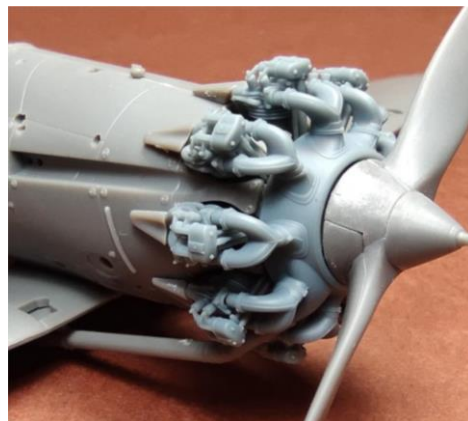

ハンガリーのSBSモデルより新製品の1/48 ブリストルブルドッグ アクセサリーパーツ3種のご案内です。どれもおすすめの商品です。

SBM48091

ロッカーカバー無しタイプです。現役の機体によく見られる状態を再現可能です。キットで指定されているマーキングの「A12-1」「K-1088」の機体に適しています。

S.B.S  
model

SBM48092

ロッカーカバー付きタイプです。キットで指定されているマーキングの「J-9576」の機体に適しています。

S.B.S  
model

↑画像は商品に対応キットに組み付けた例です。※商品に1/48 ブルドッグは付属していません↑

※SBM48091/48092共に3Dプリンター製です

<https://sbsmodel.com>

品番	品名	JAN Code	税抜 小売価格	御注文(個)
SBM 48091	1/48 ブリストル ブルドッグ エンジンアップグレード (ロッカーカバー無し)(エアフィックス用)	4571628221970	¥5,000	New!
SBM 48092	1/48 ブリストル ブルドッグ エンジンアップグレード (ロッカーカバー付き)(エアフィックス用)	4571628221987	¥5,000	New!

※メーカー都合により入荷予定月と実際の商品仕様が変更になる場合がございます。予めご了承ください。

ご注文締切日 月 日 ( )

貴店名

問屋様名

画像は商品に対応キットに組み付けた例です。※商品に1/48 ブルドッグは付属していません。

<https://sbsmodel.com>

品番	品名	JAN Code	税抜 小売価格	御注文(個)
SBM 48093	1/48 ブリストル ブルドッグ 張り線エッチングパーツセット (エアフィックス用)	4571628223561	¥3,100	New!