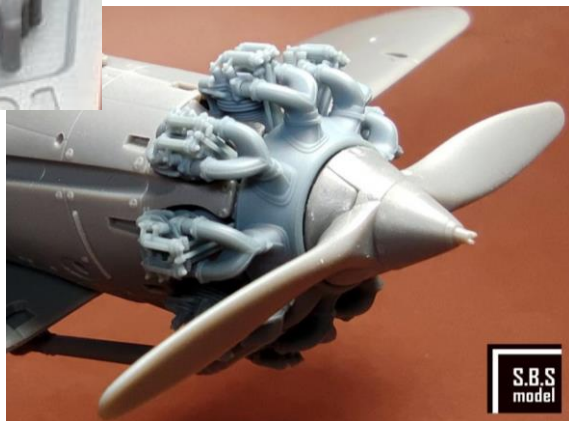

ハンガリーのSBSモデルより新製品の1/48 ブリストルブルドッグ アクセサリーパーツ3種のご案内です。どれもおすすめの商品です。

SBM48091

ロッカーカバー無しタイプです。現役の機体によく見られる状態を再現可能です。キットで指定されているマーキングの「A12-1」「K-1088」の機体に適しています。

S.B.S  
model

SBM48092

ロッカーカバー付きタイプです。キットで指定されているマーキングの「J-9576」の機体に適しています。

S.B.S  
model

↑画像は商品に対応キットに組み付けた例です。※商品に1/48 ブルドッグは付属していません↑

※SBM48091/48092共に3Dプリンター製です

<https://sbsmodel.com>

品番	品名	JAN Code	税抜 小売価格	御注文(個)
SBM 48091	1/48 ブリストル ブルドッグ エンジンアップグレード (ロッカーカバー無し)(エアフィックス用)	4571628221970	¥5,000	New!
SBM 48092	1/48 ブリストル ブルドッグ エンジンアップグレード (ロッカーカバー付き)(エアフィックス用)	4571628221987	¥5,000	New!

※メーカー都合により入荷予定月と実際の商品仕様が変更になる場合がございます。予めご了承ください。

ご注文締切日 月 日 ( )

貴店名

問屋様名

画像は商品に対応キットに組み付けた例です。※商品に1/48 ブルドッグは付属していません。

<https://sbsmodel.com>

品番	品名	JAN Code	税抜 小売価格	御注文(個)
SBM 48093	1/48 ブリストル ブルドッグ 張り線エッチングパーツセット (エアフィックス用)	4571628223561	¥3,100	New!