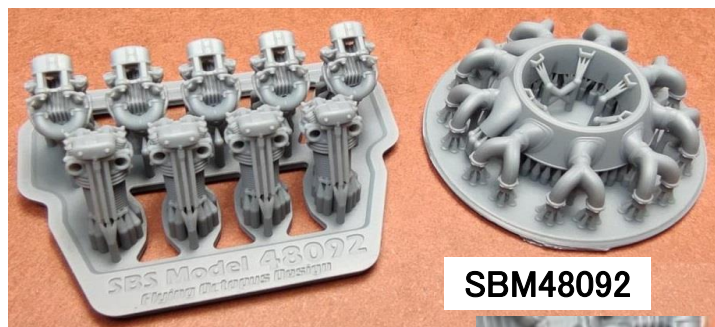

ハンガリーのSBSモデルより新製品の1/48 ブリストルブルドッグ アクセサリーパーツ3種のご案内です。どれもおすすめの商品です。

SBM48091

ロッカーカバー無しタイプです。現役の機体によく見られる状態を再現可能です。キットで指定されているマーキングの「A12-1」「K-1088」の機体に適しています。

S.B.S  
model

SBM48092

ロッカーカバー付きタイプです。キットで指定されているマーキングの「J-9576」の機体に適しています。

S.B.S  
model

↑画像は商品に対応キットに組み付けた例です。※商品に1/48 ブルドッグは付属していません↑

※SBM48091/48092共に3Dプリンター製です

<https://sbsmodel.com>

品番	品名	JAN Code	税抜 小売価格	御注文(個)
SBM 48091	1/48 ブリストル ブルドッグ エンジンアップグレード (ロッカーカバー無し)(エアフィックス用)	4571628221970	¥5,000	New!
SBM 48092	1/48 ブリストル ブルドッグ エンジンアップグレード (ロッカーカバー付き)(エアフィックス用)	4571628221987	¥5,000	New!

※メーカー都合により入荷予定月と実際の商品仕様が変更になる場合がございます。予めご了承ください。

ご注文締切日 月 日 ( )

貴店名

問屋様名

画像は商品に対応キットに組み付けた例です。※商品に1/48 ブルドッグは付属していません。

<https://sbsmodel.com>

品番	品名	JAN Code	税抜 小売価格	御注文(個)
SBM 48093	1/48 ブリストル ブルドッグ 張り線エッチングパーツセット (エアフィックス用)	4571628223561	¥3,100	New!