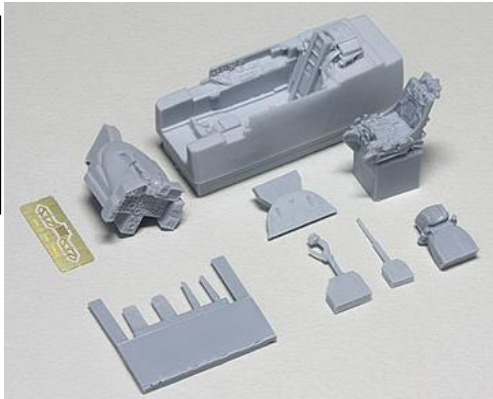

内容:レジン製パーツ×12

品番	品名	JAN Code	税抜 小売価格	御注文(個)
WOL WP14404	1/144 E-2C ホークアイ 折り畳み翼 (レベル用)	4571628224353	¥1,900	再生産
WOL WP48021	1/48 F-8 クルセイダー 折り畳み翼 (ハセガワ用)	4589913300927	☆¥1,900	再生産
WOL WP48031	1/48 F-8用エアブレーキベイセット (ハセガワ用)	4589913300934	☆¥1,900	再生産
WOL WP48106	1/48 Su-22/25/27/MiG-29用 K-36D 射出座席セット (2個入り)	4589913300255	☆¥1,900	再生産

WOLWP48109

内容:  
・レジン製パーツ×12  
・PEパーツ

WOLWP48110  
内容:  
・レジン製パーツ×11  
・PEパーツ

WOLWP48206

内容:  
・レジン製パーツ×3

品番	品名	JAN Code	税抜 小売価格	御注文(個)
WOL WP48109	1/48 MiG-29 フルクラムA コックピットセット (アカデミー用)	4571628224360	¥2,500	再生産
WOL WP48110	1/48 MiG-29AS フルクラムA コックピットセット (アカデミー用)	4571628224377	¥2,500	再生産
WOL WP48206	1/48 F-8 クルセーダー J57 エンジンノズルセット (ハセガワ用)	4589913302082	☆¥1,500	再生産