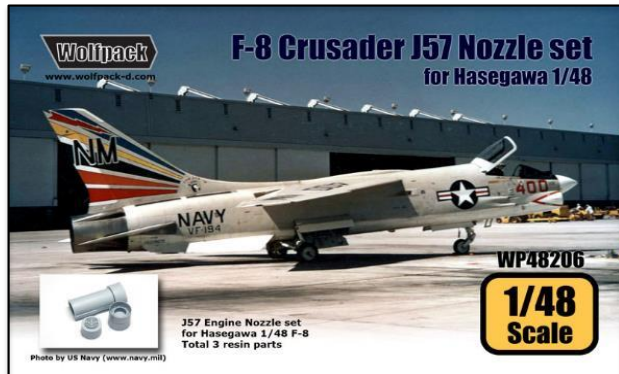

内容:レジン製パーツ×12

品番	品名	JAN Code	税抜 小売価格	御注文(個)
WOL WP14404	1/144 E-2C ホークアイ 折り畳み翼 (レベル用)	4571628224353	¥1,900	再生産
WOL WP48021	1/48 F-8 クルセイダー 折り畳み翼 (ハセガワ用)	4589913300927	☆¥1,900	再生産
WOL WP48031	1/48 F-8用エアブレーキベイセット (ハセガワ用)	4589913300934	☆¥1,900	再生産
WOL WP48106	1/48 Su-22/25/27/MiG-29用 K-36D 射出座席セット (2個入り)	4589913300255	☆¥1,900	再生産

WOLWP48109

内容:  
・レジン製パーツ×12  
・PEパーツ

WOLWP48110  
内容:  
・レジン製パーツ×11  
・PEパーツ

WOLWP48206

内容:  
・レジン製パーツ×3

品番	品名	JAN Code	税抜 小売価格	御注文(個)
WOL WP48109	1/48 MiG-29 フルクラムA コックピットセット (アカデミー用)	4571628224360	¥2,500	再生産
WOL WP48110	1/48 MiG-29AS フルクラムA コックピットセット (アカデミー用)	4571628224377	¥2,500	再生産
WOL WP48206	1/48 F-8 クルセーダー J57 エンジンノズルセット (ハセガワ用)	4589913302082	☆¥1,500	再生産