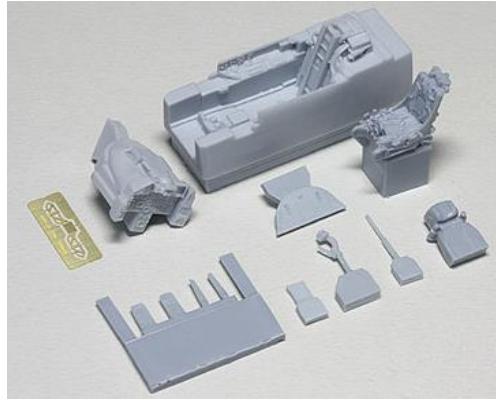

WOLWP48109

内容:
・レジン製パーツ×12
・PEパーツ

WOLWP48110
内容:
・レジン製パーツ×11
・PEパーツ