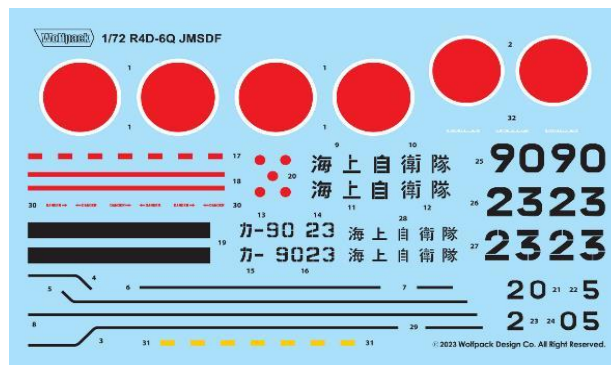

ウルフパックデザインより新製品2点のご案内です。

**Wolfpack**  
www.wolfpack-d.com

**R4D-6Q Skytrain "JMSDF" Conv. set**  
for Airfix 1/72

**WP72099**

**1/72 Scale**

Work by Wolfpack-Design

WOLWP72099

1958年に米海軍から海上自衛隊へ供与されたR4D-6のうち電子戦仕様のR4D-6Qを再現するコンバージョンキットです。

内容:

- ・3Dプリンター製パーツ×23
- ・デカール2種(R4D-6Q 9023号機 新塗装 / 旧塗装)

WOLWP72101

内容:

- ・3Dプリンター製パーツ×4

**Wolfpack**  
www.wolfpack-d.com

**GRU-7 Ejection seat set**  
for 1/72 A-6 Intruder

**WP72101**