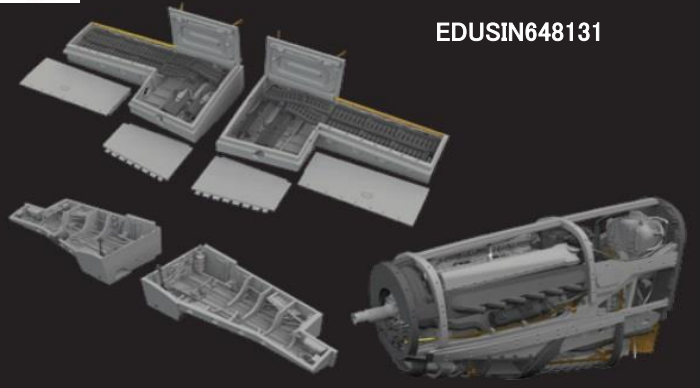

eduard

エデュアルド 2024年10月入荷新製品・ご案内

4/6

品番	製品名	JANコード	本体価格	御注文数
EDU BIG49423	1/48 B-24J ビッグEDパーツセット パート I (ホビーボス用) 内容: コックピット/エンジン、機首内装、シートベルト、塗装マスクの4種入りセットです。個別に揃えると合計¥20,100(税抜定価)が¥15,700に。¥4,400お得です。	8591437593002	¥15,700	NEW
EDU BIG49424	1/48 B-24J ビッグEDパーツセット パート II (ホビーボス用) 内容: 着陸装置エッチング、爆弾槽、爆弾架の3種入りセットです。個別に揃えると合計¥22,900(税抜定価)が¥16,800に。¥6,100お得です。	8591437593019	¥16,800	NEW
EDU BIG72182	1/72 A-6E ビッグEDパーツセット (トランペッター用) 内容: アビオニクスベイエッチング、エッチング、塗装マスクの3種入りセットです。個別に揃えると合計¥12,900(税抜定価)が¥8,600に。¥4,300お得です。	8591437593026	¥8,600	NEW

■ビッグシン: レジンパーツ+PEパーツのセットです。個別にお買い求めになるより約30%お買い得です。

EDUSIN648131

EDUSIN648133

EDUSIN 648131	1/48 P-51B/C アドバンスドパーツセット (エデュアルド用) 内容: ガンベイ、着陸装置格納庫、エンジンの3種入りセットです。個別に揃えると合計¥16,500(税抜定価)が¥11,600に。¥4,900お得です。	8591437593033	¥11,600	NEW
EDUSIN 648133	1/48 A-10C 武装パーツセット (グレートウォール用) 内容: AGM-65、TER、LAU-3/A ロケット弾ポッド、AIM-9M/L、GBU-10 ペイブウェイ II、Mk.82 エアブレイキ付爆弾 (初期)、GBU-12、スナイパーATP 照準ポッド、AN/ALQ-131 (ディープ) の9種入りセットです。個別に揃えると合計¥21,500(税抜定価)が¥16,300に。¥5,200お得です。	8591437593040	¥16,300	NEW