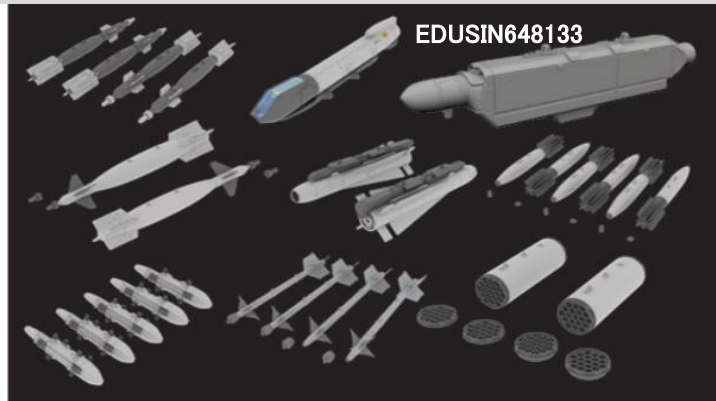

eduard

エデュアルド 2024年10月入荷新製品・ご案内

4/6

品番	製品名	JANコード	本体価格	御注文数
EDU BIG49423	1/48 B-24J ビッグEDパーツセット パート I (ホビーボス用) 内容: コックピット/エンジン、機首内装、シートベルト、塗装マスクの4種入りセットです。個別に揃えると合計¥20,100(税抜定価)が¥15,700に。¥4,400お得です。	8591437593002	¥15,700	NEW
EDU BIG49424	1/48 B-24J ビッグEDパーツセット パート II (ホビーボス用) 内容: 着陸装置エッチング、爆弾槽、爆弾架の3種入りセットです。個別に揃えると合計¥22,900(税抜定価)が¥16,800に。¥6,100お得です。	8591437593019	¥16,800	NEW
EDU BIG72182	1/72 A-6E ビッグEDパーツセット (トランペッター用) 内容: アビオニクスベイエッチング、エッチング、塗装マスクの3種入りセットです。個別に揃えると合計¥12,900(税抜定価)が¥8,600に。¥4,300お得です。	8591437593026	¥8,600	NEW

■ビッグシン: レジンパーツ+PEパーツのセットです。個別にお買い求めになるより約30%お買い得です。

EDUSIN648131

EDUSIN648133

EDUSIN 648131	1/48 P-51B/C アドバンスドパーツセット (エデュアルド用) 内容: ガンベイ、着陸装置格納庫、エンジンの3種入りセットです。個別に揃えると合計¥16,500(税抜定価)が¥11,600に。¥4,900お得です。	8591437593033	¥11,600	NEW
EDUSIN 648133	1/48 A-10C 武装パーツセット (グレートウォール用) 内容: AGM-65、TER、LAU-3/A ロケット弾ポッド、AIM-9M/L、GBU-10 ペイブウェイ II、Mk.82 エアブレイキ付爆弾 (初期)、GBU-12、スナイパーATP 照準ポッド、AN/ALQ-131 (ディープ) の9種入りセットです。個別に揃えると合計¥21,500(税抜定価)が¥16,300に。¥5,200お得です。	8591437593040	¥16,300	NEW