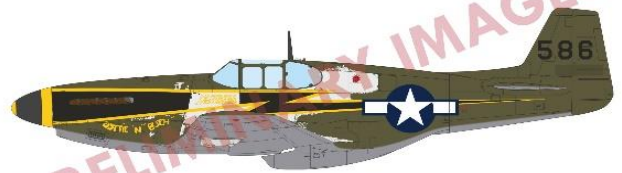

1/48 P-51B/C "ドーサルフィン" プロフィパック

- ・新規金型パーツによりドーサルフィン付のP-51B/Cを再現
- ・6種類のマーキング:米軍 x 5、イギリス空軍 x 1
- ・通常キャノピー(開・閉状態 x 各1)、マルコムフード(開・閉状態 x 各1)
- ・エッチングパーツ、塗装マスクシールが付属

■プラスチックモデルキット

品番	製品名	JANコード	本体価格	御注文数
EDU11180	1/48 スピットファイア Mk.Vb "チェコスロバキアパイロット" デュアルコンボ リミテッドエディション	8591437593064	¥16,800	NEW
EDU2148	1/72 L-410UVP ターボレット リミテッドエディション	8591437592661	¥8,600	NEW
EDU7047	1/72 L-39ZA アルバトロス プロフィパック	8591437592685	¥4,000	NEW
EDU82108	1/48 P-51B/C "ドーサルフィン" プロフィパック	8591437592678	¥8,600	NEW

※メーカー都合により入荷予定月と実際の商品仕様が変更になる場合がございます。予めご了承ください。

御注文締切 月 日 ( )

貴店名

問屋様名