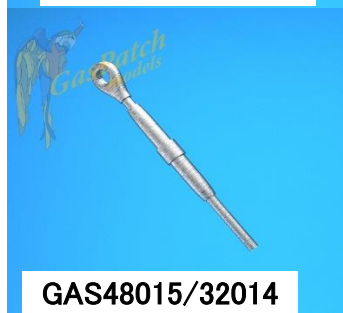

ご予約承ります 9月再入荷予定 ガスパッチモデル従来品のご案内

2024.08.07

1/3

ギリシャのガスパッチモデルから1/48、1/32と1/24スケール複葉機用ターンバックル34種が再入荷いたします。このページでご案内の商品は全て金属製ですので実物の質感そのままに強度にも優れ、且つ精密な作りでスケール感を損なわない使い勝手の良い優れモノです。

画像はメーカーウェブサイトから:

<http://www.gaspachmodels.com/>

GAS48007/32004

GAS48008/32005

GAS48009/32006

GAS48010/32011

GAS48015/32014

GAS48017/32016

GAS48019/32018

| 品番 | スケール | 品名 | Code | 税抜 小売価格 | 御注文(個) |
|----------|------|-------------------------------|---------------|------------|--------|
| GAS48007 | 1/48 | ターンバックル タイプA (30個入り) | 5200117690070 | ¥4,300 | |
| GAS32004 | 1/32 | | 5200117690049 | ¥4,900 | |
| GAS48008 | 1/48 | ターンバックル タイプB (30個入り) | 5200117690087 | ¥4,300 | |
| GAS32005 | 1/32 | | 5200117690056 | ¥4,900 | |
| GAS48009 | 1/48 | ターンバックル タイプC (30個入り) | 5200117690094 | ¥4,300 | |
| GAS32006 | 1/32 | | 5200117690063 | ¥4,900 | |
| GAS48010 | 1/48 | ターンバックル アルバトロス式 (30個入り) | 5200117690100 | ¥4,300 | |
| GAS32011 | 1/32 | | 5200117690117 | ¥4,900 | |
| GAS48015 | 1/48 | スウェージターンバックル (30個入り) | 5200117690155 | ¥4,300 | |
| GAS32014 | 1/32 | | 5200117690148 | ¥4,900 | |
| GAS48017 | 1/48 | 眼環 (60個入り) | 5200117690179 | ¥4,300 | |
| GAS32016 | 1/32 | | 5200117690162 | ¥4,900 | |
| GAS48019 | 1/48 | ターンバックル RAF 後期型タイプ (60個入り) | 5200117690193 | ¥4,300 | |
| GAS32018 | 1/32 | | 5200117690186 | ¥4,900 | |