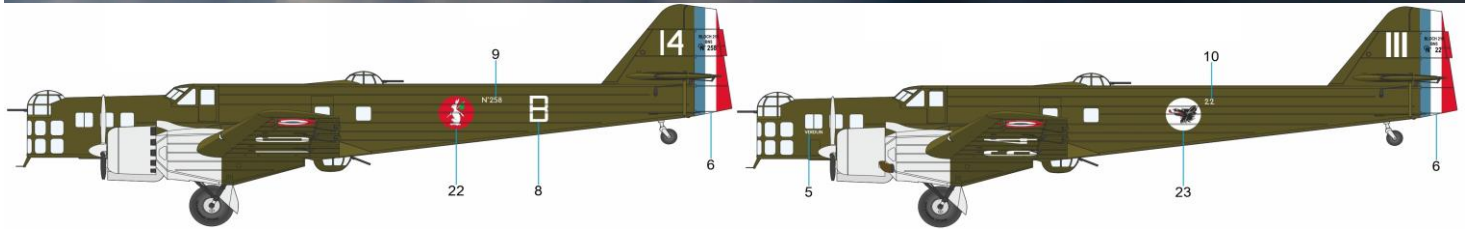

ご予約承ります 10月～11月入荷予定

2024.09.27

アズールフロムの新製品のご案内

フランスのアズールフロムから、**完全新金型** 1/72 ブロック MB.210爆撃機のご案内です。MB.210は、フランスのブロック社によって開発され、1934年に初飛行した中距離爆撃機です。当時のフランス軍の爆撃機の中では最も優れた性能を示し、1935年から量産が開始されると1938年までに298機が生産されました。第二次世界大戦時にはすでに旧式化していた為、その多くが夜間偵察に使用されましたが、一部の機体は爆撃任務を遂行しました。キットには2種カウリングと排気管、3種類のフランス軍デカールが付属しています。完成時には全長約261mm、全幅約317mmとなります。

品番	品名	JAN Code	税抜 小売価格	御注文(個)
AZU FR0055	1/72 ブロック MB.210 爆撃機 (初期型)	8595593131948	¥9,000	NEW!

※メーカー都合により入荷予定月と実際の商品仕様が変更になる場合がございます。予めご了承ください。

ご注文締切日 月 日()		
貴店名	問屋様名	
こちらの注文書は http://beavercorp.jp よりPDFでダウンロードが可能です		株ビーバーコーポレーション