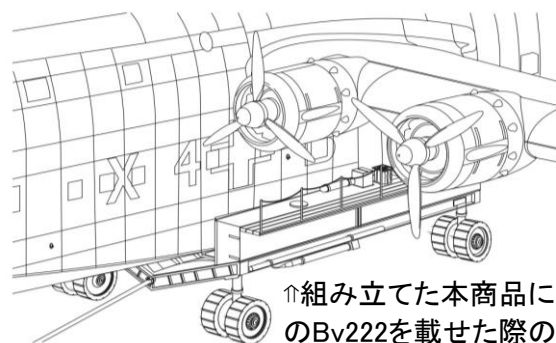

### CMK従来品のご案内

ドイツレベルの12月発売予定新商品、03792 1/72 ブロム & フォス BV222 ヴィーキング用の陸上牽引台車がCMKから久々の再生産となります。この商品はレジン製パーツにエッチングパーツが付属した組立キットです。この機会に是非ご検討お願い致します。

⑥ Umitění modelu BV 222 na vozíku / Placing of kit BV 222 on carriage