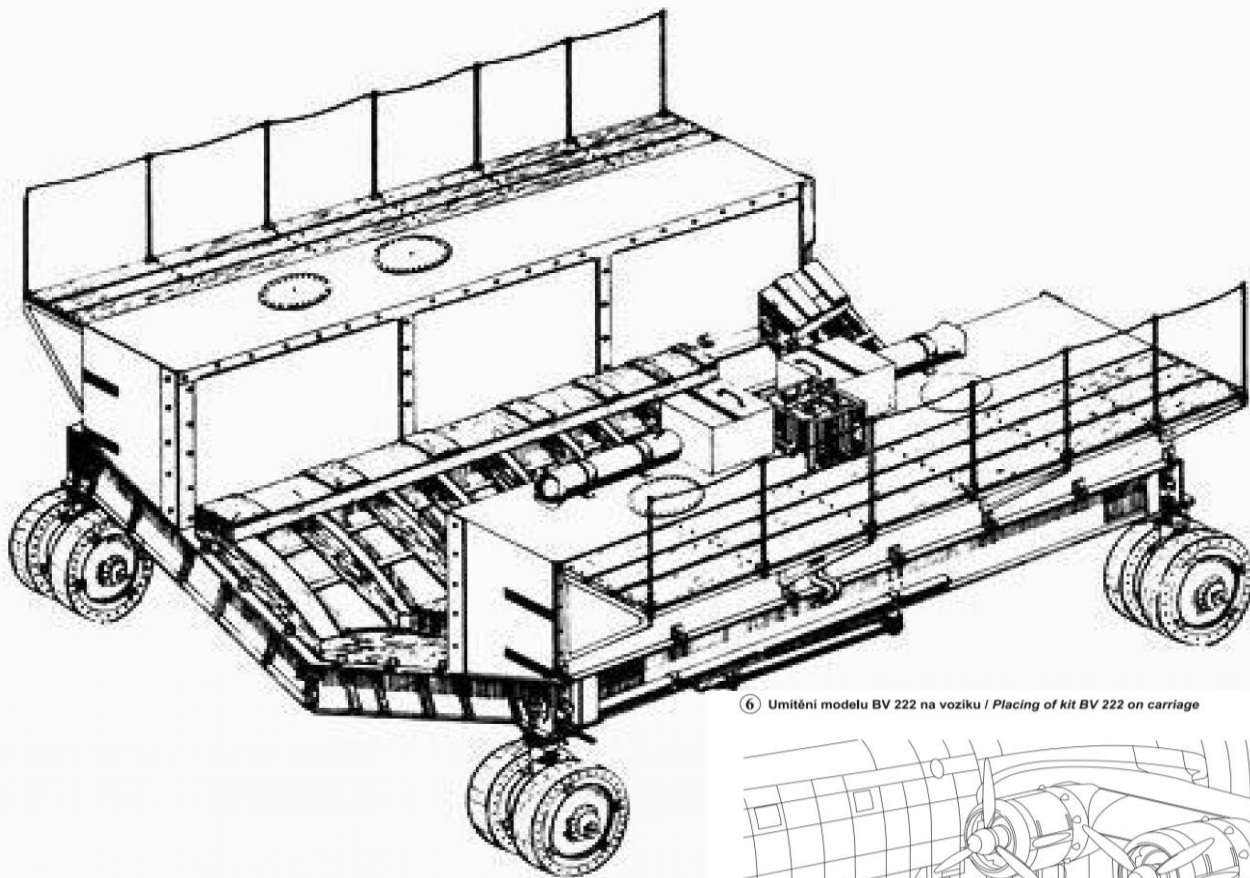

### CMK従来品のご案内

ドイツレベルの12月発売予定新商品、03792 1/72 ブロム & フォス BV222 ヴィーキング用の陸上牽引台車がCMKから久々の再生産となります。この商品はレジン製パーツにエッチングパーツが付属した組立キットです。この機会に是非ご検討お願い致します。

⑥ Umitění modelu BV 222 na vozíku / Placing of kit BV 222 on carriage

↑組み立てた本商品に、レベル社のBv222を載せた際の図です

BV222のキットにはディスプレイスタンドが付属していませんので、展示台としても最適な商品です。

品番	Code	税抜 小売価格	御注文(個)
CMK7088	1/72 Bv222用陸上牽引台車 (レベル用)	8595593107219	¥7,400

※メーカー都合により入荷予定月が変更になる場合がございます。予めご了承ください。

<b>ご注文締切</b> 月 日 ( )		
貴店名	問屋様名	
こちらの注文書は <a href="http://beavercorp.jp">http://beavercorp.jp</a>		よりPDFでダウンロードが可能です
		(株)ビーバーコーポレーション