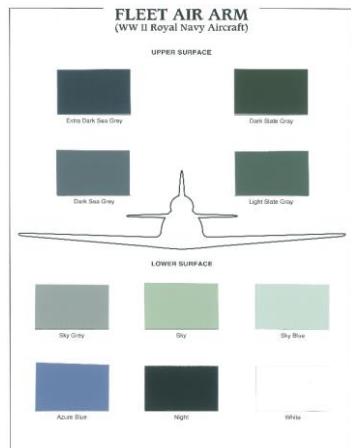

カナダの有名デカールメーカー、イリアドデザインから飛行機用カラーチャート14点のご案内です。商品形態はジップ付きのビニール袋の中に、当時の実機のカラーを再現した塗料サンプル(樹脂のチップに塗装したもので、印刷ではありません)が貼付した用紙と迷彩塗装の変遷の解説、プロフィールが印刷された用紙がセットされています。モデラーだけでなく実機のファンにもおすすめの商品です。テキストは英語、用紙のサイズは約216 x 280mmです。

左の画像は
ILDCC004「英艦隊航空隊・WW. II 航空機
塗装カラーチャート」
のものです。
※他の商品も同様の
構成となっています。

品番	品名	バーコード	税抜 小売価格	御注文(個)
ILDCC001	英空軍戦闘機・WW. II ヨーロッパ戦線 塗装カラーチャート	4589913256057	¥2,700	再入荷
ILDCC002	ドイツ空軍戦闘機・WW. II 初期/中期 塗装カラーチャート	4589913256064	¥2,700	再入荷
ILDCC003	米陸軍航空軍 & 米海軍 WW. II 練習機 塗装カラーチャート	4589913256071	¥2,700	再入荷
ILDCC004	英艦隊航空隊・WW. II 航空機 塗装カラーチャート	4589913256088	¥2,700	再入荷
ILDCC006	米海軍機・WW. II 艦載機 塗装カラーチャート	4589913256101	¥2,700	再入荷
ILDCC007	英空軍機・WW. II トロピカル・デザート 塗装カラーチャート	4589913256118	¥2,700	再入荷
ILDCC008	米陸軍航空軍機・WW. II ヨーロッパ戦線 塗装カラーチャート	4589913256125	¥2,700	再入荷
ILDCC009	コンドル軍団機 塗装カラーチャート	4589913256132	¥2,700	再入荷
ILDCC010	WW. II フランス空軍機 塗装カラーチャート	4589913256149	¥2,700	再入荷
ILDCC011	ドイツ空軍機・WW. II デザート/地中海戦線 塗装カラーチャート	4589913256156	¥2,700	再入荷
ILDCC012	日本海軍機 塗装カラーチャート	4589913256163	¥2,700	再入荷
ILDCC013	米陸軍航空軍機・WW. II 偵察機 塗装カラーチャート	4589913256170	¥2,700	再入荷
ILDCC014	英空軍機・WW. II 偵察機 塗装カラーチャート	4589913256187	¥2,700	再入荷
ILDCC015	米陸軍航空軍機・WW. II 北アフリカ戦線 塗装カラーチャート	4589913256194	¥2,700	再入荷