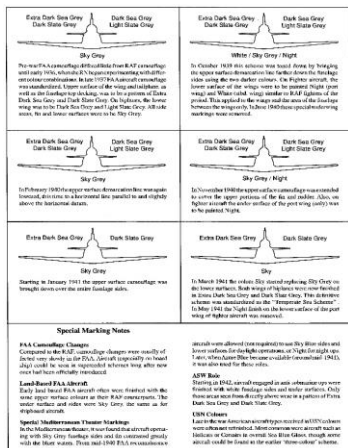

カナダの有名デカールメーカー、イリアドデザインから飛行機用カラーチャート14点のご案内です。商品形態はジップ付きのビニール袋の中に、当時の実機のカラーを再現した塗料サンプル(樹脂のチップに塗装したもので、印刷ではありません)が貼付した用紙と迷彩塗装の変遷の解説、プロフィールが印刷された用紙がセットされています。モデラーだけでなく実機のファンにもおすすめの商品です。テキストは英語、用紙のサイズは約216 x 280mmです。