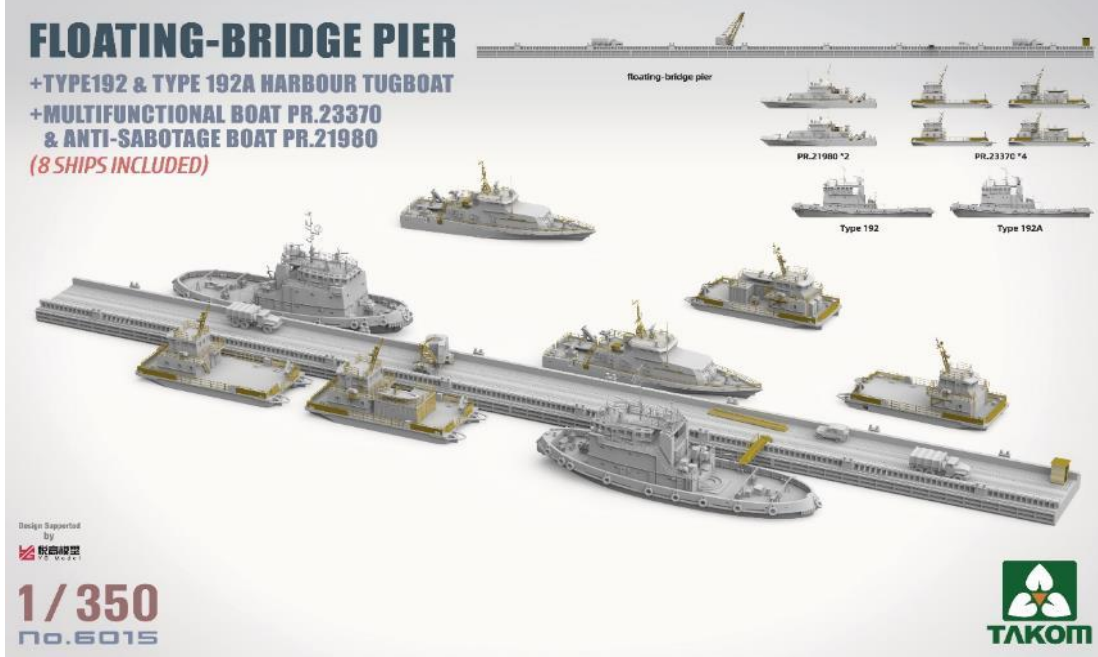

ご予約承ります 11月入荷予定

2024.10.24

タコム新製品のご案内

1/2

タコムよりインジェクションキット新製品の1/350スケールキット2点のご案内です。

- エッチングパーツ付き
- 3基付属したミサイルをセイル内後部の弾道ミサイル発射筒に収納可能。また発射筒の蓋を開いた状態にすることで発射状態を再現可能
- 飾り台付属
- 完成時全長: 32.6cm

<http://www.takom-world.com/>

ホテル型原子力潜水艦はソビエト海軍が運用していた弾道ミサイル潜水艦で、原子力機関を搭載した最初のタイプです。1~3型のサブタイプが存在する本艦は1960年から1962年にかけて8隻が就役しました。通常推進のゴルフ級潜水艦の後継として開発されたホテル1型は、浮上状態でなければ弾道ミサイルを発射できないという欠点を持っていたため、1960年代に全艦が水中発射可能なR-21潜水艦発射弾道ミサイルに換装した第658M号計画艦(ホテル2型)への改造を受けました。

品番	品名	JAN	税抜 小売価格	御注文 (個)
TKO6016	1/350 ホテル型原子力潜水艦 第658M号計画艦	4897051423331	¥3,900	NEW!

※メーカー都合により入荷予定月と実際の商品仕様が変更になる場合がございます。予めご了承ください。

ご注文締切 月 日()		
貴店名	問屋様名	
こちらの注文書は http://beavercorp.jp		よりPDFでダウンロードが可能です
		株ビーバーコーポレーション