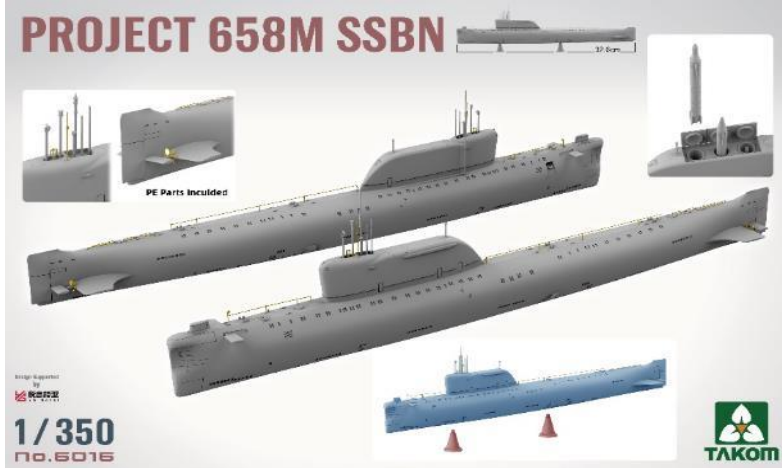

ご予約承ります 11月入荷予定

2024.10.24

タコム新製品のご案内

1/2

タコムよりインジェクションキット新製品の1/350スケールキット2点のご案内です。

- エッチングパーツ付き
- 3基付属したミサイルをセイル内後部の弾道ミサイル発射筒に収納可能。また発射筒の蓋を開いた状態にすることで発射状態を再現可能
- 飾り台付属
- 完成時全長: 32.6cm

<http://www.takom-world.com/>

ホテル型原子力潜水艦はソビエト海軍が運用していた弾道ミサイル潜水艦で、原子力機関を搭載した最初のタイプです。1~3型のサブタイプが存在する本艦は1960年から1962年にかけて8隻が就役しました。通常推進のゴルフ級潜水艦の後継として開発されたホテル1型は、浮上状態でなければ弾道ミサイルを発射できないという欠点を持っていたため、1960年代に全艦が水中発射可能なR-21潜水艦発射弾道ミサイルに換装した第658M号計画艦(ホテル2型)への改造を受けました。

品番	品名	JAN	税抜 小売価格	御注文 (個)
TKO6016	1/350 ホテル型原子力潜水艦 第658M号計画艦	4897051423331	¥3,900	NEW!

※メーカー都合により入荷予定月と実際の商品仕様が変更になる場合がございます。予めご了承ください。

ご注文締切 月 日()		
貴店名	問屋様名	
こちらの注文書は http://beavercorp.jp		よりPDFでダウンロードが可能です
		株ビーバーコーポレーション