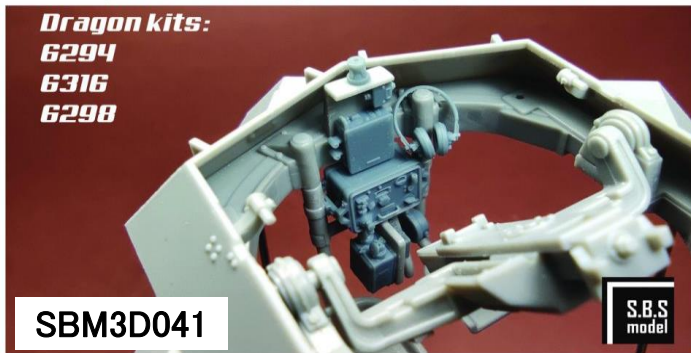

ハンガリーのSBSモデルより新製品の1/35スケール Sd.Kfz.250用アクセサリパーツ3点のご案内です。これら商品はCADで設計し3Dプリンターで出力したもので、より実物に近い形とディテールを忠実に再現しています。どれもおすすめの商品です。

Sd. Kfz. 250 (Alte)
Adjustable frontal axle
1/35 scale upgrade set for Takom kit

Sd. Kfz. 250 (Alte) Sprocket
1/35 scale detail set for Dragon/Takom kits

Radio equipment for
Sd. Kfz. 250/9 & Sd. Kfz. 234/1 & Sd. Kfz. 140/1
1/35 scale detail set for Dragon kits with Hängelafette 38 with 2cm KwK

Dragon kits:

6294

6316

6298

※画像は商品をSd.Kfz.250のキットに組み付けた例です。商品に車両パーツは付属していません。

品番	品名	JAN Code	税抜 小売価格	御注文(個)
SBM 3D039	1/35 Sd.Kfz.250 (アルテ) 可動式フロント アクスル (タコム用)	4571628227415	¥8,700	New!
SBM 3D040	1/35 Sd.Kfz.250 (アルテ) ドライブsprocket (タコム/ドラゴン用)	4571628227422	¥4,400	New!
SBM 3D041	1/35 Sd.Kfz.250/9・234/1・140/1用 無線機 (ドラゴン用)	4571628227439	¥3,800	New!