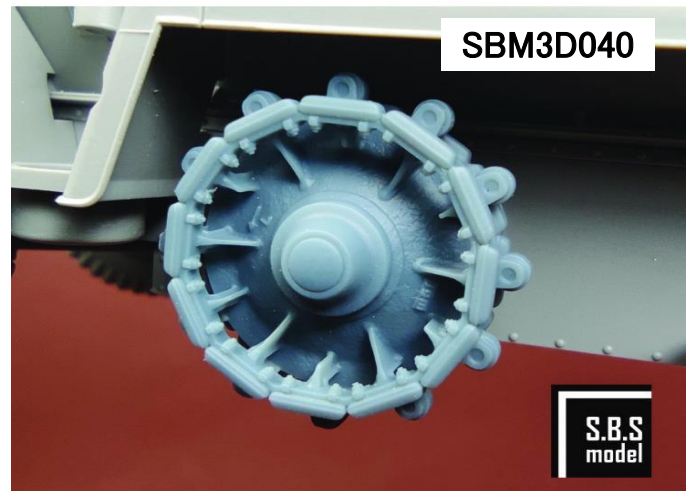

ハンガリーのSBSモデルより新製品の1/35スケール Sd.Kfz.250用アクセサリパーツ3点のご案内です。これら商品はCADで設計し3Dプリンターで出力したもので、より実物に近い形とディテールを忠実に再現しています。どれもおすすめの商品です。

Sd. Kfz. 250 (Alte)
Adjustable frontal axle
1/35 scale upgrade set for Takom kit

Sd. Kfz. 250 (Alte) Sprocket
1/35 scale detail set for Dragon/Takom kits

Radio equipment for
Sd. Kfz. 250/9 & Sd. Kfz. 234/1 & Sd. Kfz. 140/1
1/35 scale detail set for Dragon kits with Hängelafette 38 with 2cm KwK

Dragon kits:

6294

6316

6298

※画像は商品をSd.Kfz.250のキットに組み付けた例です。商品に車両パーツは付属していません。

品番	品名	JAN Code	税抜 小売価格	御注文(個)
SBM 3D039	1/35 Sd.Kfz.250 (アルテ) 可動式フロント アクスル (タコム用)	4571628227415	¥8,700	New!
SBM 3D040	1/35 Sd.Kfz.250 (アルテ) ドライブsprocket (タコム/ドラゴン用)	4571628227422	¥4,400	New!
SBM 3D041	1/35 Sd.Kfz.250/9・234/1・140/1用 無線機 (ドラゴン用)	4571628227439	¥3,800	New!