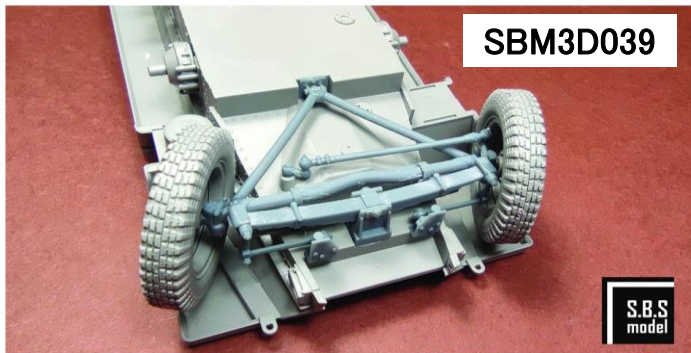

ハンガリーのSBSモデルより新製品の1/35スケール Sd.Kfz.250用アクセサリパーツ3点のご案内です。これら商品はCADで設計し3Dプリンターで出力したもので、より実物に近い形とディテールを忠実に再現しています。どれもおすすめの商品です。

Sd. Kfz. 250 (Alte)
Adjustable frontal axle
1/35 scale upgrade set for Takom kit

Sd. Kfz. 250 (Alte) Sprocket
1/35 scale detail set for Dragon/Takom kits

Radio equipment for
Sd. Kfz. 250/9 & Sd. Kfz. 234/1 & Sd. Kfz. 140/1
1/35 scale detail set for Dragon kits with Hängelafette 38 with 2cm KwK

Dragon kits:

6294

6316

6298

※画像は商品をSd.Kfz.250のキットに組み付けた例です。商品に車両パーツは付属していません。

品番	品名	JAN Code	税抜 小売価格	御注文(個)
SBM 3D039	1/35 Sd.Kfz.250 (アルテ) 可動式フロント アクスル (タコム用)	4571628227415	¥8,700	New!
SBM 3D040	1/35 Sd.Kfz.250 (アルテ) ドライブsprocket (タコム/ドラゴン用)	4571628227422	¥4,400	New!
SBM 3D041	1/35 Sd.Kfz.250/9・234/1・140/1用 無線機 (ドラゴン用)	4571628227439	¥3,800	New!