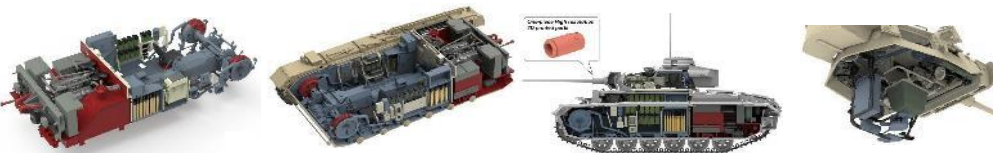

## ライフィールドモデル従来品のご案内

ライフィールドの人気1/35スケールインジェクションキット計3点のご案内です。  
この機会に是非ご検討宜しくお願い致します。

RFM5020

- M551A1かM551A1 TTSのどちらかを選択して再現することができる「2 in 1」仕様です。
- 履帯は組み立てやすい「リンク&レングス」式
- クリアパーツとエッチング、デカールが付属

RFM5048

- 履帯は連結可動式
- デカール、エッチングパーツ付
- マーキング6種付属

RFM5072

- 60口径5cm戦車砲搭載型である「Sd.Kfz.141/1」を立体化
- 履帯は連結組立可動式●エッチングパーツ付属
- トーションバーサスペンションが可動
- 主要なハッチは開/閉選択可能
- 防盾や前面増加装甲など、一部のパーツに複数種のオプション有り
- フルインテリア仕様
- 3Dプリンター製砲身スリーブ付属●マーキング2種入り

品番	品名	JAN Code	税抜 小売価格	御注文(個)
RFM5020	1/35 M551A1/TTS シェリダン	4897062620255	¥7,800	
RFM5048	1/35 M1A1 FEP エイブラムス /ドザーブレード	4897062621375	¥11,700	
RFM5072	1/35 III号戦車J型 w/連結組立可動式履帯&フルインテリア	4897062620675	¥10,700	