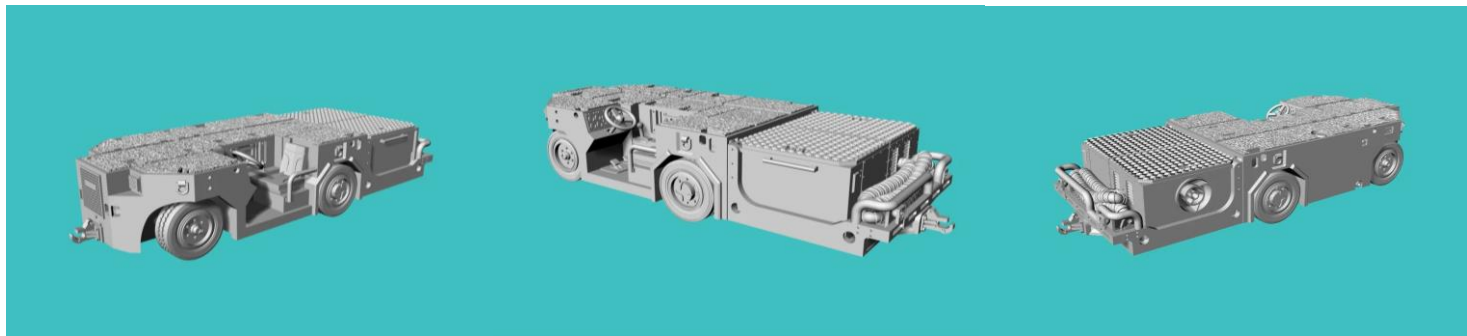

ライズ144モデルズ新商品ご案内

チェコの3Dプリンター製アフターパーツメーカー、ライズ144モデルズから新商品の1/144 米海軍艦上牽引トラクター 組み立てキット2点のご案内です。どちらにもドライバーフィギュアとトーパー、ホイールチョックとデカールが付属しています。また組立の際には前輪の取り付け角度の選択が出来ます。これらは小スケールながら精密なディテールで実物を正確に再現したアクセサリです。

RMA144084

・トーパー x 2、ホイールチョック x 3、ドライバーフィギュア x 1が付属しています

RMA144085

・セット内容: A/S32A-49 米海軍艦上牽引トラクター x 1、A/S32A-49 米海軍艦上牽引トラクター w/エアスターター x 1、トーパー x 4、ホイールチョック x 6、ドライバーフィギュア x 2となります

画像はメーカーのウェブサイト: <https://www.rise144models.com/>

品番	品名	Code	税抜 小売価格	御注文(個)
RMA 144084	1/144 A/S32A-49 米海軍 艦上牽引 トラクターw/エアスターター	4571628230767	¥5,700	NEW!
RMA 144085	1/144 A/S32A-49 米海軍 艦上牽引 トラクター (2種セット)	4571628230774	¥10,700	NEW!

※メーカー都合により入荷予定月と実際の商品仕様が変更になる場合がございます。予めご了承ください。