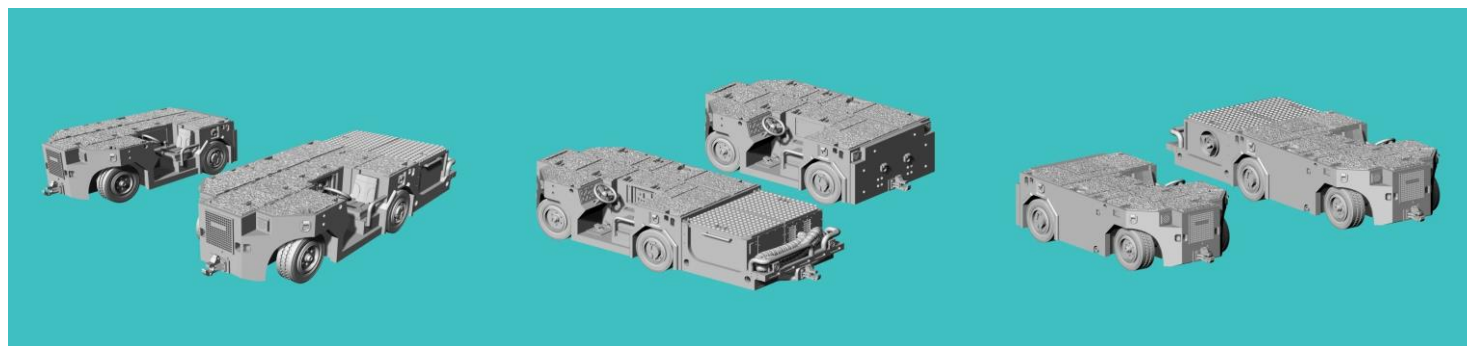

ライズ144モデルズ新商品ご案内

チェコの3Dプリンター製アフターパーツメーカー、ライズ144モデルズから新商品の1/144 米海軍艦上牽引トラクター 組み立てキット2点のご案内です。どちらにもドライバーフィギュアとトーパー、ホイールチョックとデカールが付属しています。また組立の際には前輪の取り付け角度の選択が出来ます。これらは小スケールながら精密なディテールで実物を正確に再現したアクセサリです。

RMA144084

・トーパー x 2、ホイールチョック x 3、ドライバーフィギュア x 1が付属しています

RMA144085

・セット内容: A/S32A-49 米海軍艦上牽引トラクター x 1、A/S32A-49 米海軍艦上牽引トラクター w/エアスターター x 1、トーパー x 4、ホイールチョック x 6、ドライバーフィギュア x 2となります

画像はメーカーのウェブサイト: <https://www.rise144models.com/>

品番	品名	Code	税抜 小売価格	御注文(個)
RMA 144084	1/144 A/S32A-49 米海軍 艦上牽引 トラクターw/エアスターター	4571628230767	¥5,700	NEW!
RMA 144085	1/144 A/S32A-49 米海軍 艦上牽引 トラクター (2種セット)	4571628230774	¥10,700	NEW!

※メーカー都合により入荷予定月と実際の商品仕様が変更になる場合がございます。予めご了承ください。