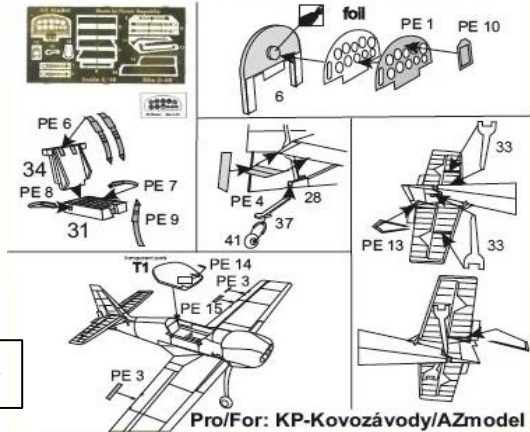

Pro/For: KP-Kovozávody/AZmodel

Určeno pro zkušené modeláře./ For experienced modelers.

KPMEX405 ⇒

Pro/For: KP-Kovozávody/AZmodel

画像はメーカーウェブサイト:
<http://www.kovozavody.cz/>

品番	品名	JAN Code	税抜 小売価格	御注文(個)
KPM EX043	1/72 D.H.82A タイガーモス エッチングパーツ (KPモデル用)	4571628230927	¥1,800	NEW!
KPM EX044	1/72 フォッカー C.X エッチングパーツ (KPモデル用)	4571628230934	¥1,800	NEW!
KPM EX405	1/48 ズリン Z-50L/M エッチングパーツ (KPモデル用)	4571628230941	¥2,500	NEW!