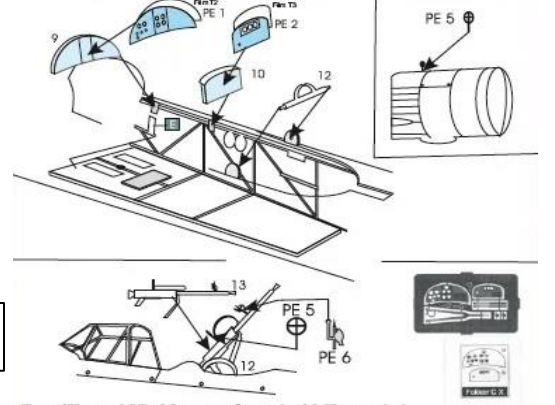

Pro/For: KP-Kovozávody/AZmodel

Určeno pro zkušené modeláře./ For experienced modelers.

KPMEX405 ⇒

Pro/For: KP-Kovozávody/AZmodel

画像はメーカーウェブサイト:
<http://www.kovozavody.cz/>

品番	品名	JAN Code	税抜 小売価格	御注文(個)
KPM EX043	1/72 D.H.82A タイガーモス エッチングパーツ (KPモデル用)	4571628230927	¥1,800	NEW!
KPM EX044	1/72 フォッカー C.X エッチングパーツ (KPモデル用)	4571628230934	¥1,800	NEW!
KPM EX405	1/48 ズリン Z-50L/M エッチングパーツ (KPモデル用)	4571628230941	¥2,500	NEW!