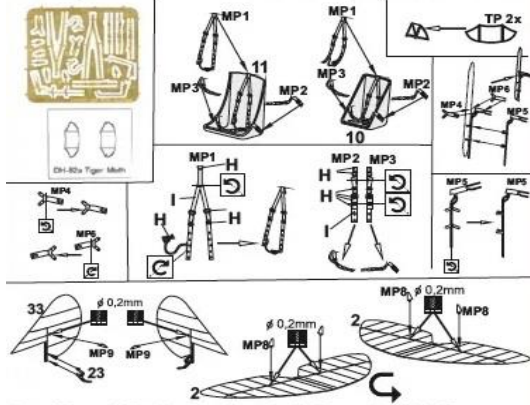

KPモデル新製品のご案内

1/2

チェコのKPモデルから新商品の航空機キット用アクセサリーパーツ 8点のご案内です。この機会に是非ご検討をお願いします。

Určeno pro zkušené modeláře./ For experienced modelers.