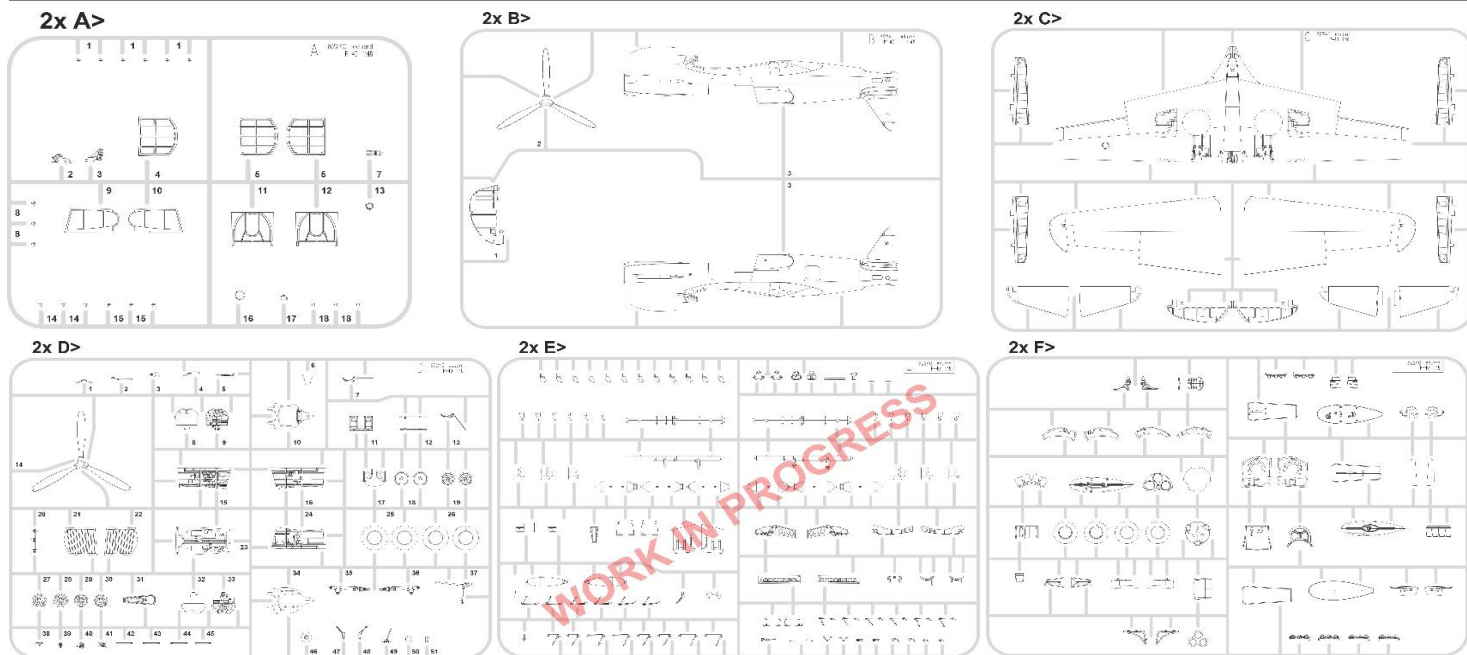

1/48 P-40E ウォーホーク デュアルコンボ ロイヤルクラス

- ・完全新金型のP-40E ウォーホークが2機入った“デュアルコンボ”キットです
- ・12種類のデカールが付属: 米軍 x 7、オーストラリア x 2、イギリス、カナダ、ソ連 x 各1
- ・コックピット内を完全再現、コントロールサーフェスは全て別パーツ化、2種増槽、爆弾、“バズーカ砲”ロケットランチャー等のオプションパーツが付属
- ・レジン製パーツが付属: 排気管、2種ホイール、2種操縦席がそれぞれ各1
- ・エッチングパーツと塗装マスクシール(各2キット分)付属
- ・ロイヤルクラス限定ポスター、P-40をテーマにしたマグネット、着陸装置格納庫用塗装マスクが付属

■プラスチックモデルキット

品番	製品名	JANコード	本体価格	御注文数
EDU R0023	1/48 P-40E ウォーホーク デュアルコンボ ロイヤルクラス	8591437595297	¥25,000	

ご注文締切日 月 日 ()

貴店名

問屋様名

こちらの注文書は <http://beavercorp.jp>

よりPDFでダウンロードが可能です

商品補足

インJECTIONパーツの構成です

2種操縦席(3Dプリンター製、ベルトモールド付き)

2種レジン製ホイール