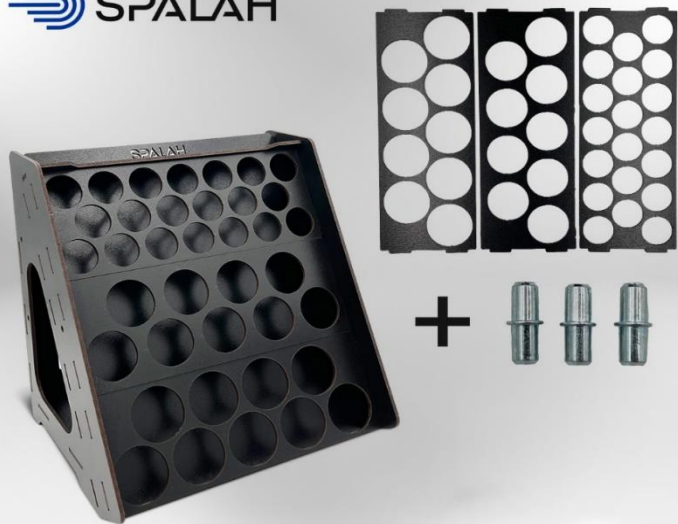

ウクライナのホビーアクセサリメーカー、スパラッハの取扱いを開始いたします。ご案内第一弾は卓上収納庫6種です。6点ともMDF製の組み立て式で、複数の収納庫を連結可能にするための金具が付属しています。スパラッハのモジュラーシステムで作業スペースの上のツールやペイントボトル、筆等を整理整頓することにより作業効率アップにつながります。引出しや棚、ペイントラックなど、モデラーにとって非常に便利なアイテムです。この機会に是非ご検討をお願いします。

**VEGA** / hobby organizer

**87003**

### SPU87003

- ・サイズ(mm): H.250 x W.240 x D.200
- ・3種の瓶用ラックパーツが各2枚付属: Φ40mm x 9、Φ36mm x 9、Φ24mm x 20
- ・ラックの横からアクセス可能な「隠れ収納スペース」もあります
- ・付属の金属ピンで他のスパラッハ収納庫と連結することで、自分だけの収納システムができます

**ANTARES** / hobby organizer

### SPU87012

- ・サイズ(mm): H.270 x W.250 x D.100
- ・3種の瓶用ラックパーツが各2枚付属: Φ40mm x 9、Φ36mm x 5、Φ24mm x 9
- ・最上段にピンセット、カッター、筆等の収納スペースがあります
- ・付属の金属ピンで他のスパラッハ収納庫と連結することで、自分だけの収納システムができます

品番	品名	Code	税抜 小売価格	御注文(個)
SPU87003	卓上収納庫 “ヴェガ”	4824611100036	¥8,800	
SPU87012	卓上収納庫 “アンタレス”	4824611100128	¥6,800	