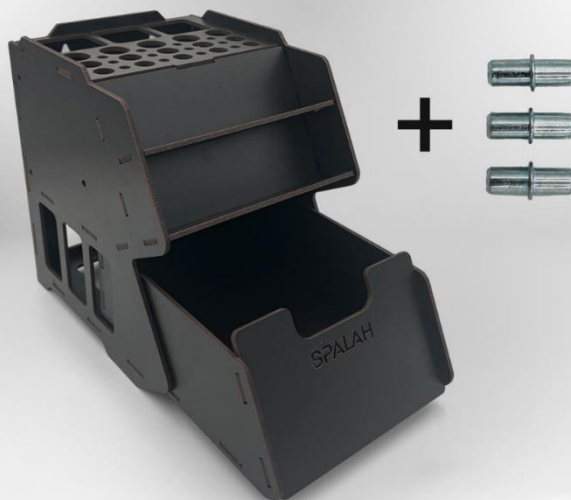

### SPU87003

- ・サイズ(mm): H.250 x W.240 x D.200
- ・3種の瓶用ラックパーツが各2枚付属: Φ40mm x 9、Φ36mm x 9、Φ24mm x 20
- ・ラックの横からアクセス可能な「隠れ収納スペース」もあります
- ・付属の金属ピンで他のスパラッハ収納庫と連結することで、自分だけの収納システムができます

**ANTARES** / hobby organizer

### SPU87012

- ・サイズ(mm): H.270 x W.250 x D.100
- ・3種の瓶用ラックパーツが各2枚付属: Φ40mm x 9、Φ36mm x 5、Φ24mm x 9
- ・最上段にピンセット、カッター、筆等の収納スペースがあります
- ・付属の金属ピンで他のスパラッハ収納庫と連結することで、自分だけの収納システムができます

品番	品名	Code	税抜 小売価格	御注文(個)
SPU87003	卓上収納庫 “ヴェガ”	4824611100036	¥8,800	
SPU87012	卓上収納庫 “アンタレス”	4824611100128	¥6,800	

**ALPHA** / hobby organizer

87038

**SPU87038**

- ・サイズ(mm): H.210 x W.240 x D.200
- ・引き出しの上に接着剤や仕上げ剤などの四角い瓶を3本まで置ける棚が2段
- ・上面に工具や筆の収納ポケットがあります
- ・ラックの横に立てかけ式収納(取説等用)もあります
- ・付属の金属ピンで他のスパラッハ収納庫と連結することで、自分だけの収納システムができます

**ARCTURUS** / hobby organizer

87113

**SPU87113**

- ・サイズ(mm): H.210 x W.160 x D.200
- ・引き出しの上に接着剤や仕上げ剤などの四角い瓶を3本まで置ける棚が2段
- ・上面に工具や筆の収納ポケットがあります
- ・付属の金属ピンで他のスパラッハ収納庫と連結することで、自分だけの収納システムができます

品番	品名	Code	税抜 小売価格	御注文(個)
SPU87038	卓上収納庫 "アルファ"	4824611100388	¥8,200	
SPU87113	卓上収納庫 "アークトゥルス"	4824611101132	¥6,900	