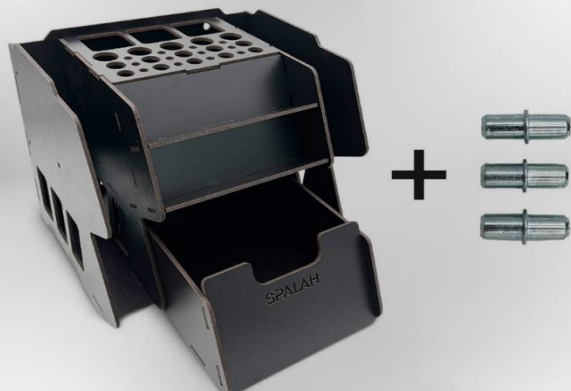

### SPU87003

- ・サイズ(mm): H.250 x W.240 x D.200
- ・3種の瓶用ラックパーツが各2枚付属: Φ40mm x 9、Φ36mm x 9、Φ24mm x 20
- ・ラックの横からアクセス可能な「隠れ収納スペース」もあります
- ・付属の金属ピンで他のスパラッハ収納庫と連結することで、自分だけの収納システムができます

**ANTARES** / hobby organizer

### SPU87012

- ・サイズ(mm): H.270 x W.250 x D.100
- ・3種の瓶用ラックパーツが各2枚付属: Φ40mm x 9、Φ36mm x 5、Φ24mm x 9
- ・最上段にピンセット、カッター、筆等の収納スペースがあります
- ・付属の金属ピンで他のスパラッハ収納庫と連結することで、自分だけの収納システムができます

品番	品名	Code	税抜 小売価格	御注文(個)
SPU87003	卓上収納庫 “ヴェガ”	4824611100036	¥8,800	
SPU87012	卓上収納庫 “アンタレス”	4824611100128	¥6,800	

**ALPHA** / hobby organizer

87038

**SPU87038**

- ・サイズ(mm): H.210 x W.240 x D.200
- ・引き出しの上に接着剤や仕上げ剤などの四角い瓶を3本まで置ける棚が2段
- ・上面に工具や筆の収納ポケットがあります
- ・ラックの横に立てかけ式収納(取説等用)もあります
- ・付属の金属ピンで他のスパラッハ収納庫と連結することで、自分だけの収納システムができます