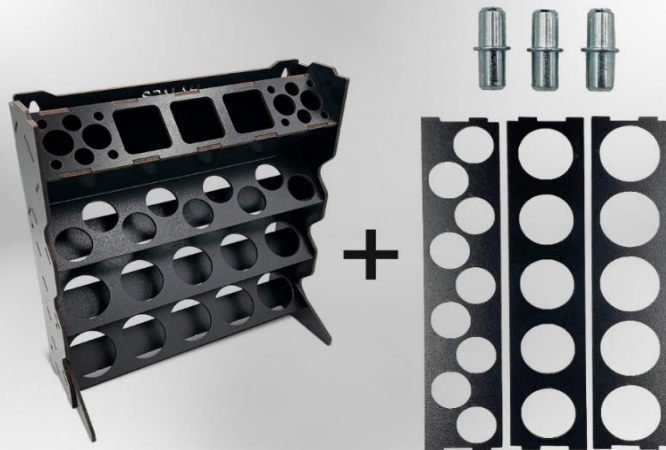

ウクライナのホビーアクセサリメーカー、スパラッハの取扱いを開始いたします。ご案内第一弾は卓上収納庫6種です。6点ともMDF製の組み立て式で、複数の収納庫を連結可能にするための金具が付属しています。スパラッハのモジュラーシステムで作業スペースの上のツールやペイントボトル、筆等を整理整頓することにより作業効率アップにつながります。引出しや棚、ペイントラックなど、モデラーにとって非常に便利なアイテムです。この機会に是非ご検討をお願いします。

### SPU87003

- ・サイズ(mm): H.250 x W.240 x D.200
- ・3種の瓶用ラックパーツが各2枚付属: Φ40mm x 9、Φ36mm x 9、Φ24mm x 20
- ・ラックの横からアクセス可能な「隠れ収納スペース」もあります
- ・付属の金属ピンで他のスパラッハ収納庫と連結することで、自分だけの収納システムができます

**ANTARES** / hobby organizer