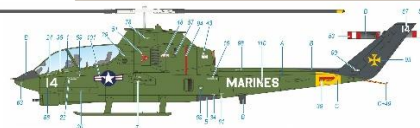

SH 48235

SPHSH48235

- ・4種のマーキングが付属: 米海兵隊 x 3、米海軍 x 1
- ・複数種の武装オプションパーツが付属
- ・完成時: 胴体は全長約281mm、主回転翼直径約279mm

品番	品名	Code	税抜 小売価格	御注文 (個)
SPH SH48235	1/48 AH-1G コブラ "米海兵隊・米海軍"	8595593132259	¥9,600	NEW!

※メーカー都合により入荷予定月と商品仕様に変更になる場合がございます。予めご了承ください。