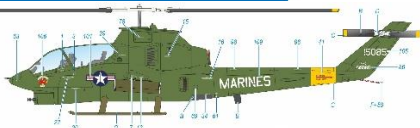

SH 48235

SPHSH48235

- ・4種のマーキングが付属: 米海兵隊 x 3、米海軍 x 1
- ・複数種の武装オプションパーツが付属
- ・完成時: 胴体は全長約281mm、主回転翼直径約279mm

品番	品名	Code	税抜 小売価格	御注文 (個)
SPH SH48235	1/48 AH-1G コブラ "米海兵隊・米海軍"	8595593132259	¥9,600	NEW!

※メーカー都合により入荷予定月と商品仕様に変更になる場合がございます。予めご了承ください。