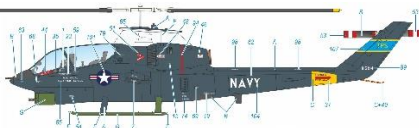

SH 48235

SPHSH48235

- ・4種のマーキングが付属: 米海兵隊 x 3、米海軍 x 1
- ・複数種の武装オプションパーツが付属
- ・完成時: 胴体は全長約281mm、主回転翼直径約279mm

品番	品名	Code	税抜 小売価格	御注文 (個)
SPH SH48235	1/48 AH-1G コブラ "米海兵隊・米海軍"	8595593132259	¥9,600	NEW!

※メーカー都合により入荷予定月と商品仕様に変更になる場合がございます。予めご了承ください。