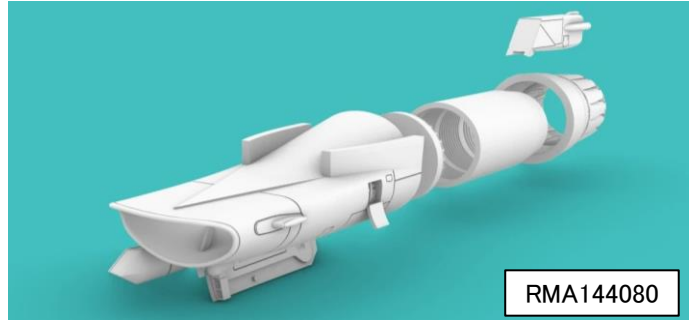

チェコの3Dプリンター製アフターパーツメーカー、ライズ144モデルズから新商品の各スケール航空機用アクセサリーパーツ計12点のご案内です。これらは小スケールながら精密なディテールで実物のパーツを正確に再現したディテールアップパーツです。

RMA144075

RMA144076

画像はメーカーのウェブサイト: <https://www.rise144models.com/>

RMA144077

RMA144078

品番	品名	Code	税抜 小売価格	御注文(個)
RMA 144075	1/144 ミラージュ F.1/2000 (単座型) 射出座席 (2個入)	4571628228467	¥1,300	NEW!
RMA 144076	1/144 ミラージュ F.1B/2000B/D/N (複座型) 射出座席 (2個入)	4571628228474	¥1,300	NEW!
RMA 144077	1/144 B-1B ランサー 初期型アフター バーナー (開状態、4個入) (アカデミー用)	4571628228481	¥4,900	NEW!
RMA 144078	1/144 B-1B ランサー 初期型アフター バーナー (閉状態、4個入) (アカデミー用)	4571628228498	¥4,900	NEW!

RMA144080

画像はメーカーのウェブサイト: <https://www.rise144models.com/>

RMA144081

RMA144082

品番	品名	Code	税抜 小売価格	御注文(個)
RMA 144079	1/144 F-16 後期型インテーク w/AN/ALE-50、AN/ASQ-213 HARM ポッド、スナイパー照準ポッド、ALQ-131、 ALQ-184 (レベル用)	4571628228504	¥4,900	NEW!
RMA 144080	1/144 F-16 初期型インテーク w/スナイパー照準ポッド、PW100 アフターバーナー、ポーランド軍式 ドラッグシュート (レベル用)	4571628228511	¥4,500	NEW!
RMA 144081	1/144 F-16 初期型インテーク w/スナイパー照準ポッド、PW100 アフターバーナー、ギリシア軍式 ドラッグシュート (レベル用)	4571628228528	¥4,500	NEW!
RMA 144082	1/144 F-16 初期インテーク w/スナイパー照準ポッド、AN/ASQ-213 HARMポッド (レベル用)	4571628228535	¥3,700	NEW!