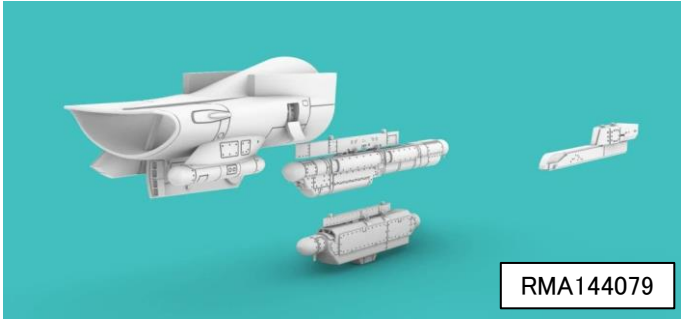

RMA144079

画像はメーカーのウェブサイト: <https://www.rise144models.com/>

品番	品名	Code	税抜 小売価格	御注文(個)
RMA 144079	1/144 F-16 後期型インテーク w/AN/ALE-50、AN/ASQ-213 HARM ポッド、スナイパー照準ポッド、ALQ-131、 ALQ-184 (レベル用)	4571628228504	¥4,900	NEW!
RMA 144080	1/144 F-16 初期型インテーク w/スナイパー照準ポッド、PW100 アフターバーナー、ポーランド軍式 ドラッグシュート (レベル用)	4571628228511	¥4,500	NEW!
RMA 144081	1/144 F-16 初期型インテーク w/スナイパー照準ポッド、PW100 アフターバーナー、ギリシア軍式 ドラッグシュート (レベル用)	4571628228528	¥4,500	NEW!
RMA 144082	1/144 F-16 初期インテーク w/スナイパー照準ポッド、AN/ASQ-213 HARMポッド (レベル用)	4571628228535	¥3,700	NEW!

※メーカー都合により入荷予定月と実際の商品仕様が変更になる場合がございます。予めご了承ください。

ご注文締切 月 日 ( )		
貴店名	問屋様名	
こちらの注文書は http://beavercorp.jp よりPDFでダウンロードが可能です		
		(株)ビーバーコーポレーション