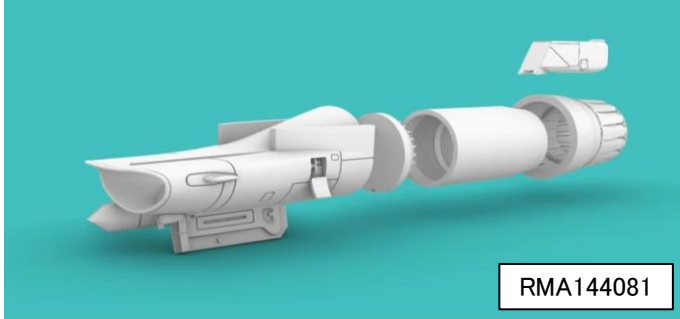

チェコの3Dプリンター製アフターパーツメーカー、ライズ144モデルズから新商品の各スケール航空機用アクセサリーパーツ計12点のご案内です。これらは小スケールながら精密なディテールで実物のパーツを正確に再現したディテールアップパーツです。

RMA144075

RMA144076

画像はメーカーのウェブサイト: <https://www.rise144models.com/>

RMA144077

RMA144078

品番	品名	Code	税抜 小売価格	御注文(個)
RMA 144075	1/144 ミラージュ F.1/2000 (単座型) 射出座席 (2個入)	4571628228467	¥1,300	NEW!
RMA 144076	1/144 ミラージュ F.1B/2000B/D/N (複座型) 射出座席 (2個入)	4571628228474	¥1,300	NEW!
RMA 144077	1/144 B-1B ランサー 初期型アフター バーナー (開状態、4個入) (アカデミー用)	4571628228481	¥4,900	NEW!
RMA 144078	1/144 B-1B ランサー 初期型アフター バーナー (閉状態、4個入) (アカデミー用)	4571628228498	¥4,900	NEW!

RMA144080

画像はメーカーのウェブサイト: <https://www.rise144models.com/>

RMA144081

RMA144082

品番	品名	Code	税抜 小売価格	御注文(個)
RMA 144079	1/144 F-16 後期型インテーク w/AN/ALE-50、AN/ASQ-213 HARM ポッド、スナイパー照準ポッド、ALQ-131、 ALQ-184 (レベル用)	4571628228504	¥4,900	NEW!
RMA 144080	1/144 F-16 初期型インテーク w/スナイパー照準ポッド、PW100 アフターバーナー、ポーランド軍式 ドラッグシュート (レベル用)	4571628228511	¥4,500	NEW!
RMA 144081	1/144 F-16 初期型インテーク w/スナイパー照準ポッド、PW100 アフターバーナー、ギリシア軍式 ドラッグシュート (レベル用)	4571628228528	¥4,500	NEW!
RMA 144082	1/144 F-16 初期インテーク w/スナイパー照準ポッド、AN/ASQ-213 HARMポッド (レベル用)	4571628228535	¥3,700	NEW!