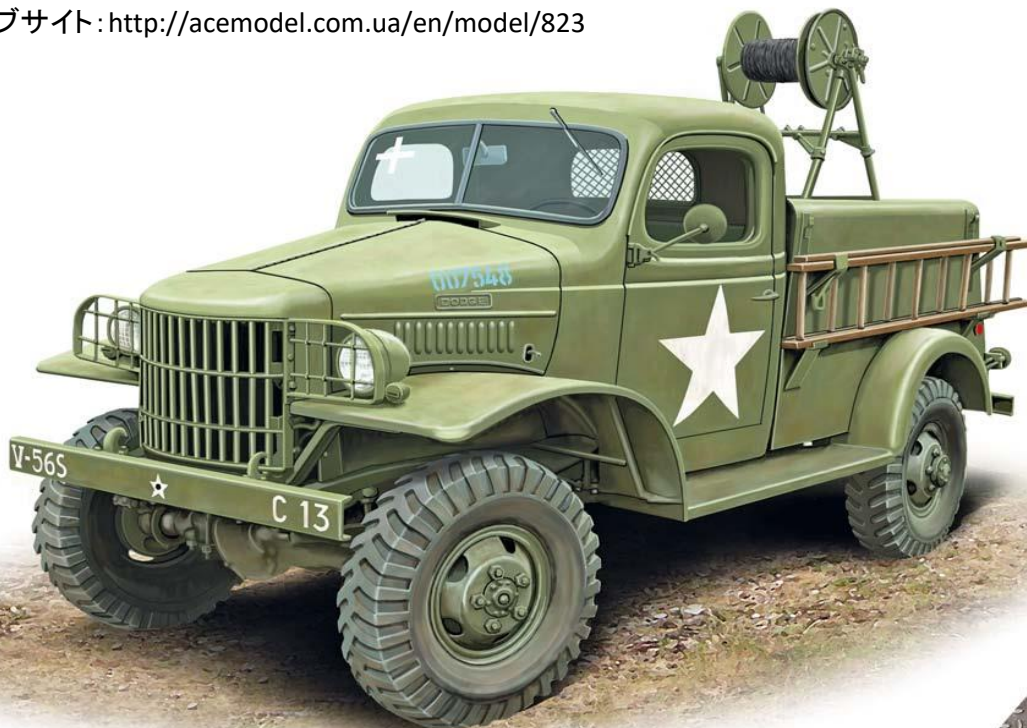

ご予約承ります 2025年2月以降入荷予定

2024.12.24

エース新商品のご案内

ウクライナのエースから新商品 1/72 WC-43 (T 215) 0.5t 電話線修理設備トラックのご案内です。WCシリーズは第二次世界大戦時にアメリカで開発・運用された小型～中型の軍用車両シリーズです。WCは開発した車両メーカーの車内コードで、Wは1941年を、Cは0.5トン単位の規格であることを表しています。WCシリーズは米軍が最も使用した小型4輪駆動車両のシリーズで、装備品輸送型(ウェポンキャリア型)の他、兵員輸送車や救急車、偵察車、対戦車自走砲型など、複数のバリエーションが開発され総計で36万両以上が生産されました。今回ご案内の商品は合計370台作られた、WC-43 電話線修理設備トラックを立体化しています。このインジェクションキットにはエッチングパーツと、2種類の米陸軍デカールが付属しています。

メーカーのウェブサイト: <http://acemodel.com.ua/en/model/823>

キットパーツの構成です

品番	品名	Code	税抜 小売価格	御注文(個)
ACE72593	1/72 WC-43 (T 215) 0.5t 電話線修理設備トラック	4571628233546	¥4,300	NEW!

※メーカー都合により入荷予定月と実際の商品仕様が変更になる場合がございます。予めご了承ください。