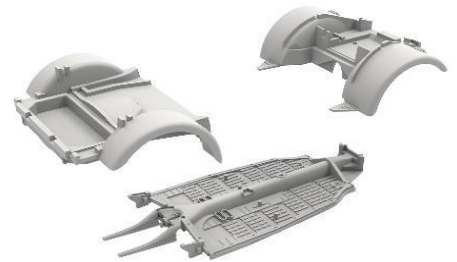

モンモデルより1/35スケール新製品1点のご案内です。

○キューベルワーゲン 823型
キューベルワーゲン823型(82/3型とも)は82型の上部に砲塔を備えた車輛です。訓練用の偵察車、あるいは囷の車輛として開発されました。

○製品仕様
・全長:111mm、全幅:46mm、全高:55mm
・水転写式デカール/ゴム製タイヤ/スペアタイヤ付属

品番	品名	JAN Code	税抜 小売価格	御注文(個)
MENVVS-017	1/35 ドイツ Pkw.K1 キューベルワーゲン 823型	4897038554201	¥2,800	NEW! (1c/t = 36個)

德国 Pkw.K1 Type 823 型军用车
1/35 VS-017

MENG
WWW.MENG-MODEL.COM

MENG
WWW.MENG-MODEL.COM

ライト、フロントガラスはクリアパーツで再現

MENG
WWW.MENG-MODEL.COM

シャーシは3段階分解デザイン

スペアタイヤが付属

実車構造を再現したフロントアクスル