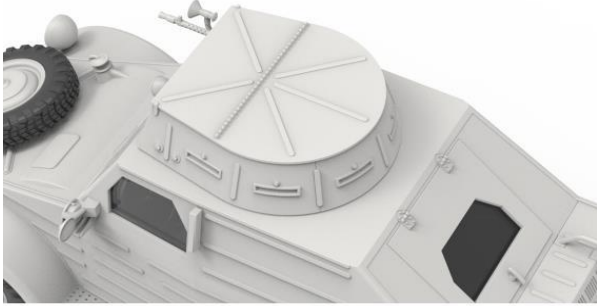

商品補足

上部砲塔は回転可能