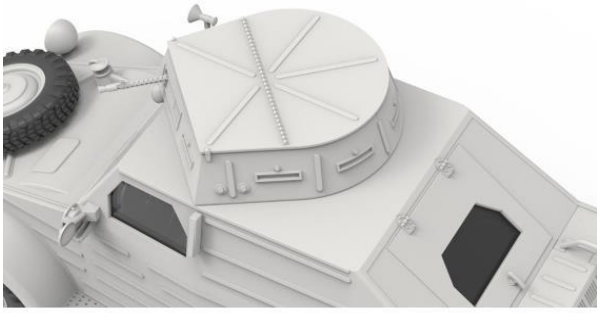

商品補足

上部砲塔は回転可能