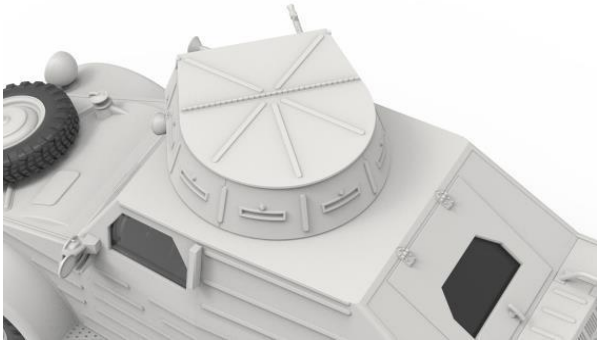

商品補足

上部砲塔は回転可能