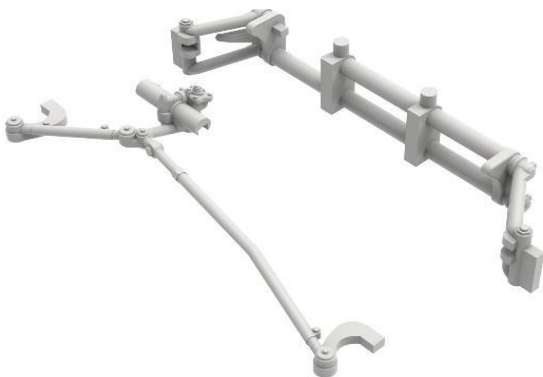

モンモデルより1/35スケール新製品1点のご案内です。

○キューベルワーゲン 823型
キューベルワーゲン823型(82/3型とも)は82型の上部に砲塔を備えた車輛です。訓練用の偵察車、あるいは囷の車輛として開発されました。

○製品仕様
・全長:111mm、全幅:46mm、全高:55mm
・水転写式デカール/ゴム製タイヤ/スペアタイヤ付属

品番	品名	JAN Code	税抜 小売価格	御注文(個)
MENVVS-017	1/35 ドイツ Pkw.K1 キューベルワーゲン 823型	4897038554201	¥2,800	NEW! (1c/t = 36個)

德国 Pkw.K1 Type 823 型军用车
1/35 VS-017

MENG
WWW.MENG-MODEL.COM

MENG
WWW.MENG-MODEL.COM

ライト、フロントガラスはクリアパーツで再現

MENG
WWW.MENG-MODEL.COM

シャーシは3段階分解デザイン

スペアタイヤが付属

実車構造を再現したフロントアクスル