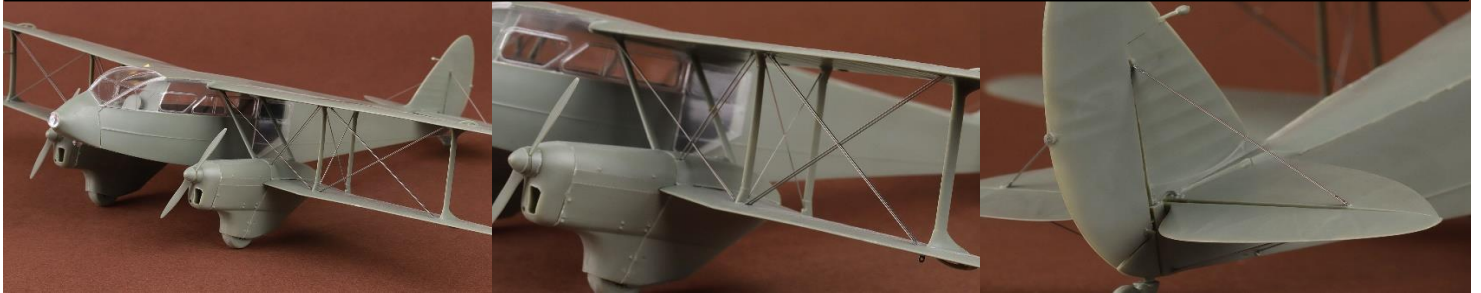

<https://sbsmodel.com>

品番	品名	JAN Code	税抜 小売価格	御注文(個)
SBM 48095	1/48 デ・ハビランド DH.89 ドラゴン・ラピード 張り線エッチングパーツセット (アーモリー用)	4571628233614	¥3,800	New!

※メーカー都合により入荷予定月と実際の商品仕様が変更になる場合がございます。予めご了承ください。

ご注文締切日 月 日 ( )		
貴店名	問屋様名	
こちらの注文書は http://beavercorp.jp よりPDF のダウンロードが可能です		(株)ビーバーコーポレーション