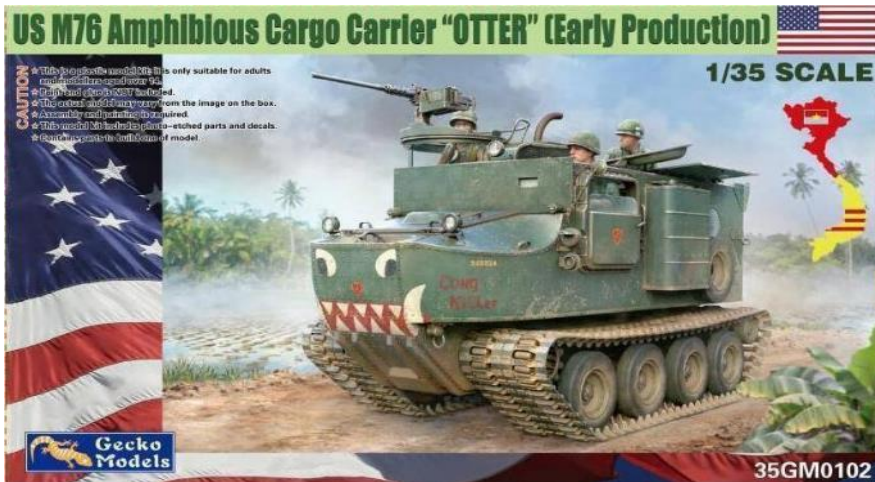

ゲッコー・モデル新製品のご案内 1/3

ゲッコー・モデルより新製品の1/35スケールインジェクションキット4点ご案内です。

Korean War British FV18001 Mk. 1 80in 4x4 Utility Vehicle (Early Production)w/10-cwt Bantam Trailer

CAUTION
 ☆ This is a plastic model kit; it is only suitable for adults and modellers aged over 14.
 ☆ Paint and glue is NOT included.
 ☆ The actual model may vary from the image on the box.
 ☆ Assembly and painting is required.
 ☆ This model kit includes photo-etched parts and decals.

35GM0076

FV18001は第2次世界大戦中に活躍したアメリカの4x4ユーティリティトラックを参考にイギリスで開発された車です。大戦後に自国で4x4ユーティリティトラックを開発・生産する「FV1800計画」が始動すると、1948年にイギリスの自動車メーカーがラダーフレームのシャシーにアルミ合金ボディを架装し、1.6リッター直4ガソリンエンジンを搭載した車両を開発しました。本車は1949年に英国陸軍に採用されると、朝鮮戦争やスエズ危機などで運用されました。

●エッチングとデカール付属 ※フィギュアは付属しません

品番	品名	JAN Code	税抜 小売価格	御注文(個)
GEC 35GM0076	1/35 英国陸軍 FV18001 マーク I 4x4 ユーティリティビークル (前期型) w/10-cwt トレーラー 朝鮮戦争	4892667350767	¥7,900	NEW!

※メーカー都合により入荷予定月と実際の商品仕様が変更になる場合がございます。予めご了承ください。

ご注文締切 月 日()

貴店名

問屋様名

M76 オッターは1940年代後半にM29 ウィーゼルの代替車両として開発され、米海兵隊が使用した水陸両用貨物輸送車です。1945年4月に陸軍は装軌式の水陸両用貨物輸送車の開発を開始し、1947年10月T46水陸両用貨物輸送車の試作車が製作されました。T46はボート状の下部車体に密閉式の上部車体を架装したボディに、トーションバー懸架の空気入りのタイヤを転輪とする足周りが組付けられ、起倒式のスクリューを装備していました。その後改修を受けたT46試作車は新たに「T46E1」と命名され、1949年11月から開始されたテストをクリアすると1951年1月から生産が開始されました。T46E1に興味を持ったアメリカ海兵隊の兵器部門が本車のさらなる走行試験を要求し、乾湖や砂丘、泥濘地での走行試験が実施されると1953年3月に「M76 水陸両用貨物輸送車」の制式呼称と「オッター」の愛称が与えられました。本来は揚陸作戦等で使用する車両として開発が始められたM76でしたが、戦後は大規模な揚陸戦を展開する場面がほぼ無くなってしまったため運用地域は軟弱な地形や雪深い地域に限られましたが、ベトナム戦争においては幅広の履帯による低接地圧により沼沢地域の基地への輸送やパトロール任務等で活躍しました。