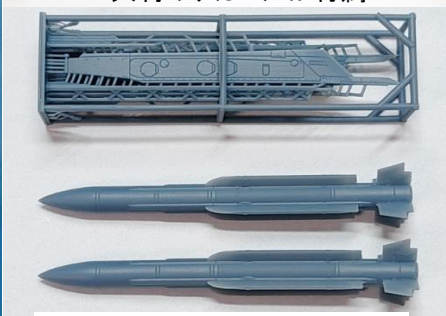

ご予約承ります 2025年2月入荷予定

2024.12.20

ドリームモデル新商品のご案内

中国のドリームモデルから新商品の1/72 ダッソー ミラージュ2000Cのご案内です。キットには R.550 マジックとMICAミサイル、増槽が各2個、エッチングパーツと3種類(フランス x 2、ギリシア x 1)のデカールが付属しています。今回ご案内の商品には新規3Dプリンター製のマトラ・シュペル 530D 中距離空対空ミサイルとランチャー x 各2と、レジン製の胴体下増槽が付属しています。本キットはディテールを精密に再現しつつ、パーツ点数を少なくすることで組み立てやすい設計としているのが特徴です。

↑大判のデカールが付属

↑ 新規3Dプリンター/レジン製
パーツの構成です ↓

品番	品名	Code	税抜 小売価格	御注文(個)
DMO 720025	1/72 ダッソー ミラージュ2000C	4571628231856	¥11,700	NEW!

※メーカー都合により入荷予定月と実際の商品仕様が変更になる場合がございます。予めご了承ください。

ご注文締切 月 日()		
貴店名	問屋様名	
こちらの注文書は http://beavercorp.jp よりPDFでダウンロードが可能です		(株)ビーバーコーポレーション