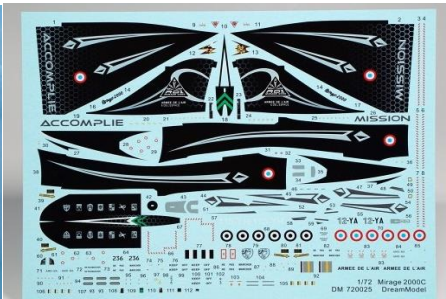

ご予約承ります 2025年2月入荷予定

2024.12.20

ドリームモデル新商品のご案内

中国のドリームモデルから新商品の1/72 ダッソー ミラージュ2000Cのご案内です。キットには R.550 マジックとMICAミサイル、増槽が各2個、エッチングパーツと3種類(フランス x 2、ギリシア x 1)のデカールが付属しています。今回ご案内の商品には新規3Dプリンター製のマトラ・シュペル 530D 中距離空対空ミサイルとランチャー x 各2と、レジン製の胴体下増槽が付属しています。本キットはディテールを精密に再現しつつ、パーツ点数を少なくすることで組み立てやすい設計としているのが特徴です。

↑大判のデカールが付属

↑ 新規3Dプリンター/レジン製
パーツの構成です ↓

品番	品名	Code	税抜 小売価格	御注文(個)
DMO 720025	1/72 ダッソー ミラージュ2000C	4571628231856	¥11,700	NEW!

※メーカー都合により入荷予定月と実際の商品仕様が変更になる場合がございます。予めご了承ください。

ご注文締切 月 日()		
貴店名	問屋様名	
こちらの注文書は http://beavercorp.jp よりPDFでダウンロードが可能です		(株)ビーバーコーポレーション