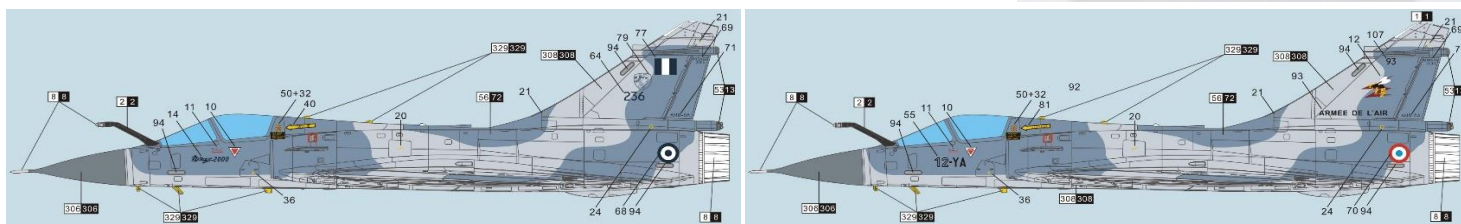

ご予約承ります 2025年2月入荷予定

2024.12.20

ドリームモデル新商品のご案内

中国のドリームモデルから新商品の1/72 ダッソー ミラージュ2000Cのご案内です。キットには R.550 マジックとMICAミサイル、増槽が各2個、エッチングパーツと3種類(フランス x 2、ギリシア x 1)のデカールが付属しています。今回ご案内の商品には新規3Dプリンター製のマトラ・シュペル 530D 中距離空対空ミサイルとランチャー x 各2と、レジン製の胴体下増槽が付属しています。本キットはディテールを精密に再現しつつ、パーツ点数を少なくすることで組み立てやすい設計としているのが特徴です。

↑大判のデカールが付属

↑ 新規3Dプリンター/レジン製
パーツの構成です ↓

品番	品名	Code	税抜 小売価格	御注文(個)
DMO 720025	1/72 ダッソー ミラージュ2000C	4571628231856	¥11,700	NEW!

※メーカー都合により入荷予定月と実際の商品仕様が変更になる場合がございます。予めご了承ください。

ご注文締切 月 日()		
貴店名	問屋様名	
こちらの注文書は http://beavercorp.jp よりPDFでダウンロードが可能です		(株)ビーバーコーポレーション