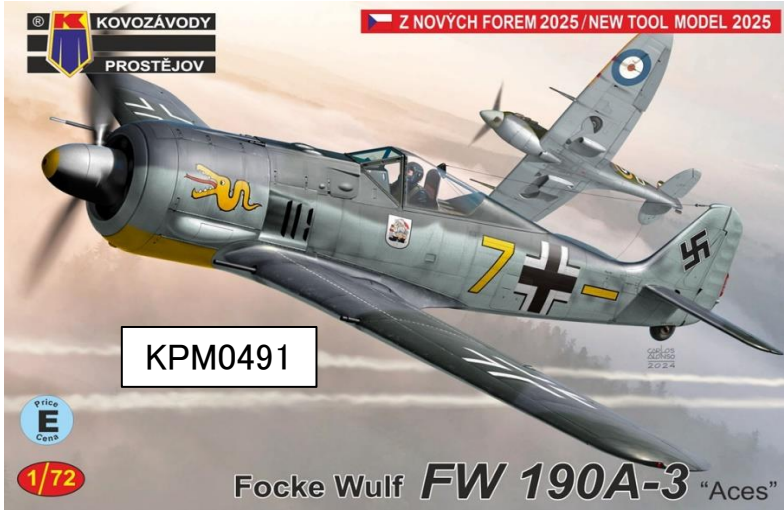

ご予約承ります 2月～3月入荷予定

2025.1.30

KPモデル新製品のご案内

2/2

キットパーツの構成です ⇒

画像はメーカーウェブサイト:

<http://www.kovozavody.cz/>

KPM0492