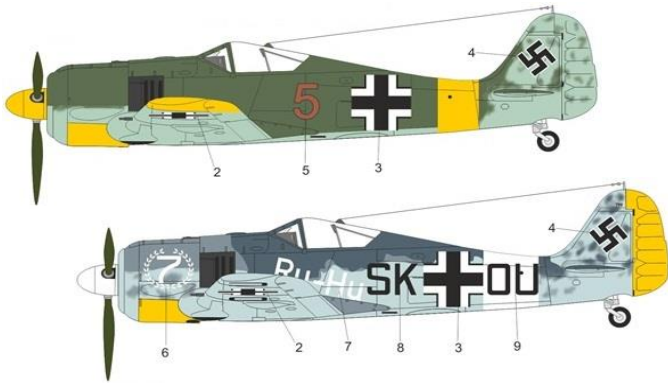

2/2

キットパーツの構成です ⇒

画像はメーカーウェブサイト:

<http://www.kovozavody.cz/>

KPM0492

品番	品名	JAN Code	税抜 小売価格	御注文 (個)
KPM 0491	1/72 フォッケウルフ Fw190A-3 "エーセス"	8592942104912	¥5,600	NEW!
KPM 0492	1/72 フォッケウルフ Fw190A-4	8592942104929	¥5,600	NEW!