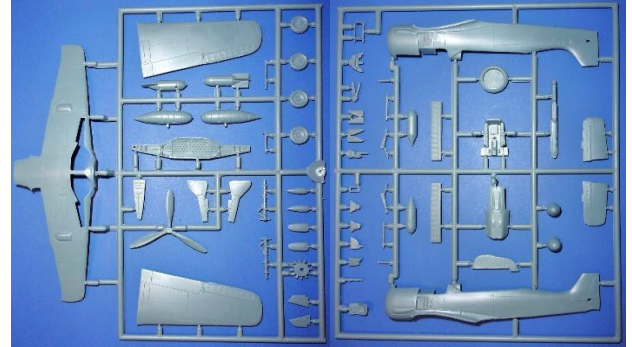

2/2

キットパーツの構成です ⇒

画像はメーカーウェブサイト:

<http://www.kovozavody.cz/>

KPM0492

品番	品名	JAN Code	税抜 小売価格	御注文 (個)
KPM 0491	1/72 フォッケウルフ Fw190A-3 "エーセス"	8592942104912	¥5,600	NEW!
KPM 0492	1/72 フォッケウルフ Fw190A-4	8592942104929	¥5,600	NEW!