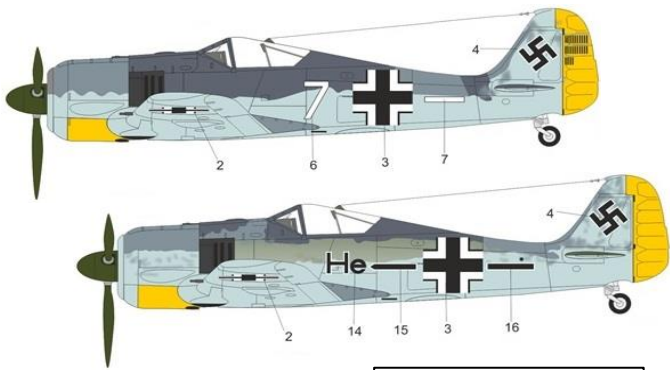

ご予約承ります 2月～3月入荷予定

2025.1.30

KPモデル新製品のご案内

1/2

チェコのKPモデルから、**完全新金型**1/72スケール フォッケウルフ Fw190A 4点のご案内です。それぞれのキットには3種ドイツ空軍マーキングが付属しています。この機会に是非ご検討をお願いします。

← KPM0489 ↑

画像はメーカーウェブサイト:  
<http://www.kovozavody.cz/>

↑ KPM0490 ⇒