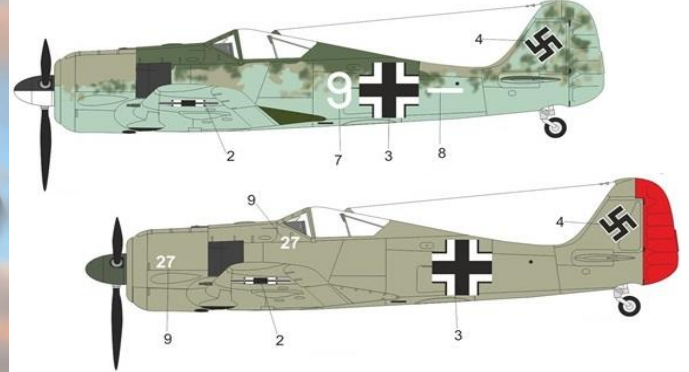

ご予約承ります 2月～3月入荷予定

2025.1.30

KPモデル新製品のご案内

1/2

チェコのKPモデルから、**完全新金型**1/72スケール フォッケウルフ Fw190A 4点のご案内です。それぞれのキットには3種ドイツ空軍マーキングが付属しています。この機会に是非ご検討をお願いします。

← KPM0489 ↑

画像はメーカーウェブサイト:  
<http://www.kovozavody.cz/>

↑ KPM0490 ⇒