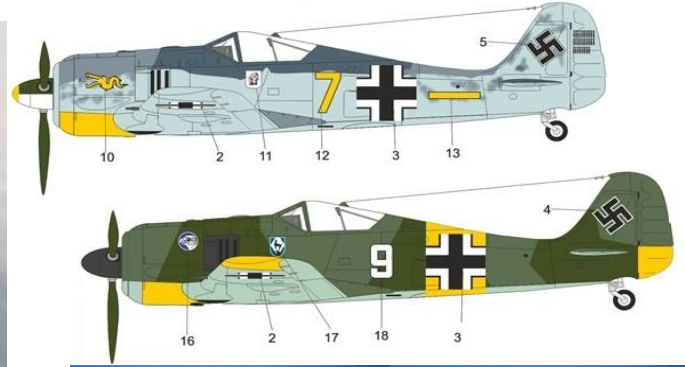

ご予約承ります 2月～3月入荷予定

2025.1.30

KPモデル新製品のご案内

2/2

キットパーツの構成です ⇒

画像はメーカーウェブサイト:

<http://www.kovozavody.cz/>

KPM0492