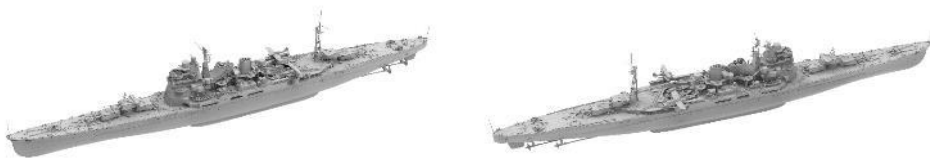

ご予約承ります 3月入荷予定

2025.2.14

ベリーファイア新製品のご案内

ベリーファイアとビーバーコーポレーションのコラボ新製品の1/350 日本海軍 重巡洋艦 高雄 1944年 通常版とDX版のご案内です。

↑ BELBV350904のCGイメージです ↑

↑ BELBV350904のパーツ構成です

高雄は日本海軍の重巡洋艦で、高雄型重巡洋艦の1番艦です。1927年4月に横須賀海軍工廠で起工されると同年6月に「高雄」の艦名が与えられ、1930年5月に進水しました。1932年5月に就役すると第二艦隊・第四戦隊に所属しました。太平洋戦争開戦時は南方作戦に従事し1942年の第二次/第三次ソロモン海戦に参加、1943年は中部太平洋で活動しました。1944年6月のマリアナ沖海戦と同年10月のレイテ沖海戦の参加後、修理の為に入港したシンガポールで停泊中に英特殊潜行艇による破壊工作を受けると、繋留されたまま終戦を迎えました。大戦後は英海軍に接收され1946年に妙高と共にマラッカ海峡で自沈処分されました。通常版キットにはデカールとエッチング、金属製チェーンが付属します。

品番	品名	JAN Code	税抜 小売価格	御注文(個)
BEL BV350904	1/350 日本海軍 重巡洋艦 高雄 1944年 通常版	4571628233621	¥35,700	NEW
BEL BV350904 DX	1/350 日本海軍 重巡洋艦 高雄 1944年 DX版	4571628233638	¥55,900	NEW

※メーカー都合により入荷予定月と実際の商品仕様が変更になる場合がございます。予めご了承ください。

ご注文締切 月 日()		
貴店名	問屋様名	
こちらの注文書は http://beavercorp.jp		(株)ビーバーコーポレーション
よりPDFでダウンロードが可能です		

BELBV350904DX 1/350 日本海軍 重巡洋艦 高雄 1944年 DX版

1/350 IJN Heavy Cruiser Takao Detail Up Set

BELBV350904DX

CNC Scribed Brass Part: