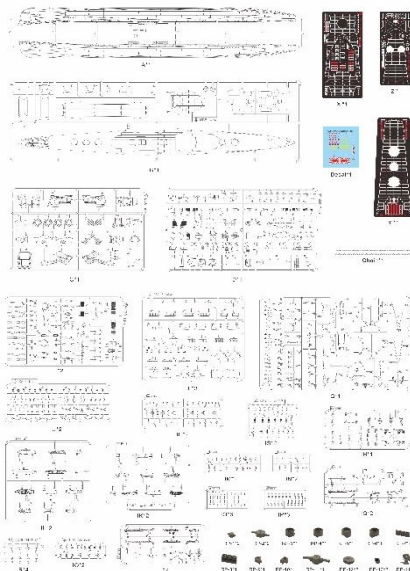

ご予約承ります 3月入荷予定

2025.2.14

ベリーファイア新製品のご案内

ベリーファイアとビーバーコーポレーションのコラボ新製品の1/350 日本海軍 重巡洋艦 高雄 1944年 通常版とDX版のご案内です。

↑ BELBV350904のCGイメージです ↑

↑ BELBV350904のパーツ構成です

高雄は日本海軍の重巡洋艦で、高雄型重巡洋艦の1番艦です。1927年4月に横須賀海軍工廠で起工されると同年6月に「高雄」の艦名が与えられ、1930年5月に進水しました。1932年5月に就役すると第二艦隊・第四戦隊に所属しました。太平洋戦争開戦時は南方作戦に従事し1942年の第二次/第三次ソロモン海戦に参加、1943年は中部太平洋で活動しました。1944年6月のマリアナ沖海戦と同年10月のレイテ沖海戦の参加後、修理の為に入港したシンガポールで停泊中に英特殊潜行艇による破壊工作を受けると、繋留されたまま終戦を迎えました。大戦後は英海軍に接收され1946年に妙高と共にマラッカ海峡で自沈処分されました。通常版キットにはデカールとエッチング、金属製チェーンが付属します。

品番	品名	JAN Code	税抜 小売価格	御注文(個)
BEL BV350904	1/350 日本海軍 重巡洋艦 高雄 1944年 通常版	4571628233621	¥35,700	NEW
BEL BV350904 DX	1/350 日本海軍 重巡洋艦 高雄 1944年 DX版	4571628233638	¥55,900	NEW

※メーカー都合により入荷予定月と実際の商品仕様が変更になる場合がございます。予めご了承ください。

ご注文締切 月 日()		
貴店名	問屋様名	
こちらの注文書は http://beavercorp.jp		(株)ビーバーコーポレーション
よりPDFでダウンロードが可能です		

BELBV350904DX 1/350 日本海軍 重巡洋艦 高雄 1944年 DX版

1/350 IJN Heavy Cruiser Takao Detail Up Set

BELBV350904DX

CNC Scribed Brass Part:

Resin Part :

Photo Etching:

A, B, C, D, E, F (Total: 6 Sheets)

↑ 上4枚の画像はBELBV350904DXのCGイメージです

↑ BELBV350904DXに追加されるパーツ構成です

※BELBV350904DX「1/350 日本海軍 重巡洋艦 高雄 1944年 DX版」の内容は、BELBV350904「1/350 日本海軍 重巡洋艦 高雄 1944年 通常版」の内容に真鍮挽物パーツとレジンパーツ、エッチングパーツ6枚を加えたものです。