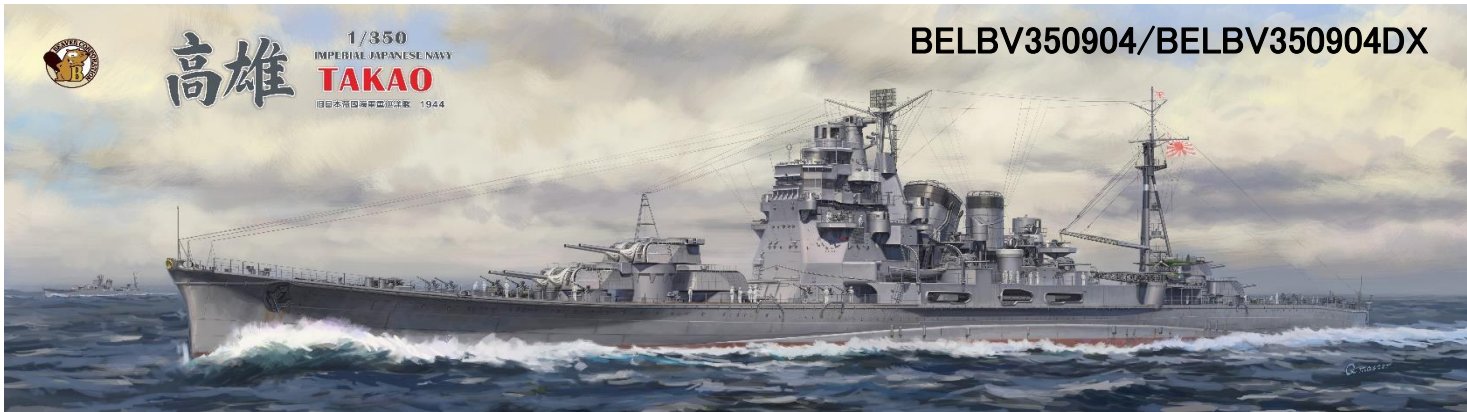

ご予約承ります 3月入荷予定

2025.2.14

ベリーファイア新製品のご案内

ベリーファイアとビーバーコーポレーションのコラボ新製品の1/350 日本海軍 重巡洋艦 高雄 1944年 通常版とDX版のご案内です。

↑ BELBV350904のCGイメージです ↑

↑ BELBV350904のパーツ構成です

高雄は日本海軍の重巡洋艦で、高雄型重巡洋艦の1番艦です。1927年4月に横須賀海軍工廠で起工されると同年6月に「高雄」の艦名が与えられ、1930年5月に進水しました。1932年5月に就役すると第二艦隊・第四戦隊に所属しました。太平洋戦争開戦時は南方作戦に従事し1942年の第二次/第三次ソロモン海戦に参加、1943年は中部太平洋で活動しました。1944年6月のマリアナ沖海戦と同年10月のレイテ沖海戦の参加後、修理の為に入港したシンガポールで停泊中に英特殊潜行艇による破壊工作を受けると、繋留されたまま終戦を迎えました。大戦後は英海軍に接收され1946年に妙高と共にマラッカ海峡で自沈処分されました。通常版キットにはデカールとエッチング、金属製チェーンが付属します。

品番	品名	JAN Code	税抜 小売価格	御注文(個)
BEL BV350904	1/350 日本海軍 重巡洋艦 高雄 1944年 通常版	4571628233621	¥35,700	NEW
BEL BV350904 DX	1/350 日本海軍 重巡洋艦 高雄 1944年 DX版	4571628233638	¥55,900	NEW

※メーカー都合により入荷予定月と実際の商品仕様が変更になる場合がございます。予めご了承ください。