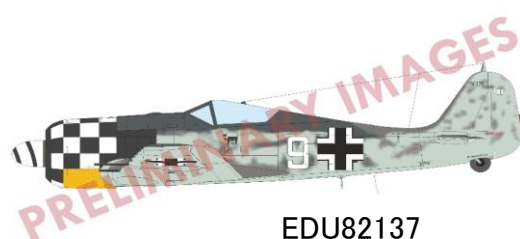

EDU8463

EDU82137