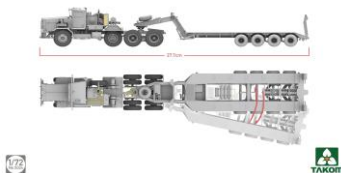

M911 C-HET w/ M747 Heavy Equipment Semi-Trailer

M911は1970年代に米陸軍に採用された、M746 HETに代わる高性能/低コストのトラクターです。M911は商用のF2365トラックのキャビン後方にウィンチなどを追加することで、低コスト且つ高い生産性を持つ為、C-HET (Commercial Heavy Equipment Transporter = 商用重機運搬車) と呼称されています。M911は4軸のM747セミトレーラーと組み合わせて、ヨーロッパに駐留する米軍部隊などで使用されました。

- エッチングとクリアパーツ付属
- マーキング2種付属

品番	品名	JAN	税抜 小売価格	御注文 (個)
TKO5024	1/72 M911 C-HET 戦車運搬車 w/M747重装備セミトレーラー	4897051423454	¥8,100	NEW!

※メーカー都合により入荷予定月と実際の商品仕様が変更になる場合がございます。予めご了承ください。

ご注文締切 月 日( )		
貴店名	問屋様名	
こちらの注文書は http://beavercorp.jp		よりPDFでダウンロードが可能です
		株式会社ビーバーコーポレーション