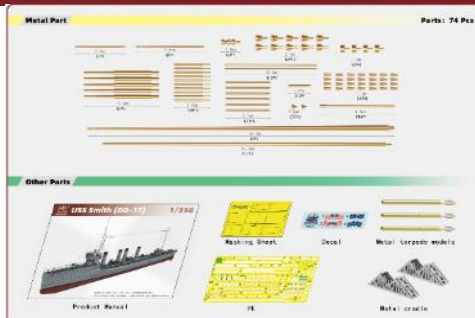

ご予約承ります 5月入荷予定

2025.03.24

ダリゲジェンモデル新製品のご案内

ダリゲジェンモデルの取扱いを開始いたします。ご案内第1弾は1/350 USS スミス DD-17です。

スミス級駆逐艦はアメリカ海軍の駆逐艦の艦級です。1903年にアメリカ海軍は戦艦部隊の防御のために、戦艦1隻に対して駆逐艦1隻を配置する、といった長期計画を策定しました。この計画により航洋性に優れた駆逐艦の建造が盛り込まれ、建造されたのが本級です。本級は5隻が建造され第一次世界大戦時に運用されましたが、終結後僅か11年の艦歴で除籍されました。スミスはアメリカ海軍のスミス級駆逐艦の1番艦で、艦名は、南北戦争中のハンプトン・ローズ海戦で戦死したモニター乗員のジョセフ・B・スミス大尉に因みます。本艦は1908年に起工、1909年に進水すると同年11月に就役しました。

- インジェクション製の船体に3Dプリンター製パーツとエッチング、真鍮挽物パーツと塗装マスキング、デカールが付属しています
- エッチング製組立式展示台付属

品番	品名	JAN Code	税抜 小売価格	御注文(個)
DGM 350DD-17	1/350 USS スミス DD-17	6978084420066	¥18,800	NEW

※メーカー都合により入荷予定月と実際の商品仕様に変更になる場合がございます。予めご了承ください。