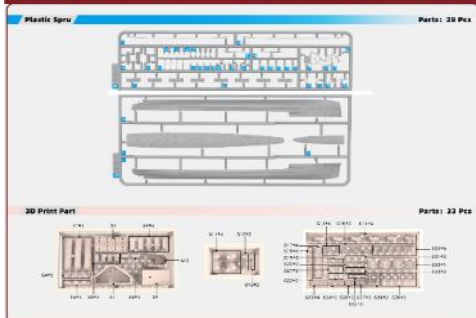

ご予約承ります 5月入荷予定

2025.03.24

ダリゲジェンモデル新製品のご案内

ダリゲジェンモデルの取扱いを開始いたします。ご案内第1弾は1/350 USS スミス DD-17です。

スミス級駆逐艦はアメリカ海軍の駆逐艦の艦級です。1903年にアメリカ海軍は戦艦部隊の防御のために、戦艦1隻に対して駆逐艦1隻を配置する、といった長期計画を策定しました。この計画により航洋性に優れた駆逐艦の建造が盛り込まれ、建造されたのが本級です。本級は5隻が建造され第一次世界大戦時に運用されましたが、終結後僅か11年の艦歴で除籍されました。スミスはアメリカ海軍のスミス級駆逐艦の1番艦で、艦名は、南北戦争中のハンプトン・ローズ海戦で戦死したモニター乗員のジョセフ・B・スミス大尉に因みます。本艦は1908年に起工、1909年に進水すると同年11月に就役しました。

- インジェクション製の船体に3Dプリンター製パーツとエッチング、真鍮挽物パーツと塗装マスキング、デカールが付属しています
- エッチング製組立式展示台付属

品番	品名	JAN Code	税抜 小売価格	御注文(個)
DGM 350DD-17	1/350 USS スミス DD-17	6978084420066	¥18,800	NEW

※メーカー都合により入荷予定月と実際の商品仕様に変更になる場合がございます。予めご了承ください。