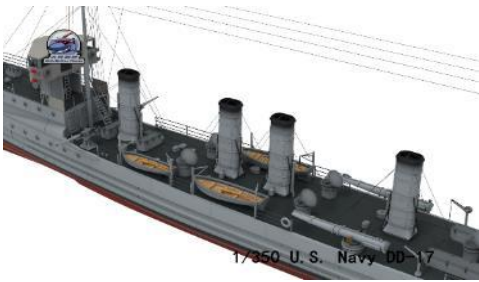

1/350 U. S. Navy DD-17