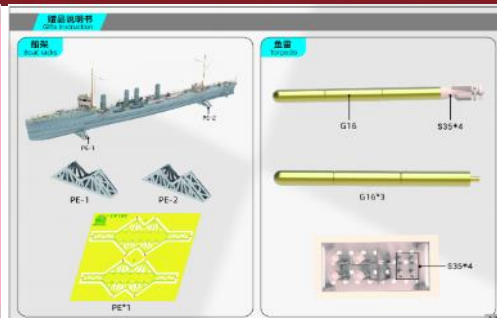

ご予約承ります 5月入荷予定

2025.03.24

ダリゲジェンモデル新製品のご案内

ダリゲジェンモデルの取扱いを開始いたします。ご案内第1弾は1/350 USS スミス DD-17です。

スミス級駆逐艦はアメリカ海軍の駆逐艦の艦級です。1903年にアメリカ海軍は戦艦部隊の防御のために、戦艦1隻に対して駆逐艦1隻を配置する、といった長期計画を策定しました。この計画により航洋性に優れた駆逐艦の建造が盛り込まれ、建造されたのが本級です。本級は5隻が建造され第一次世界大戦時に運用されましたが、終結後僅か11年の艦歴で除籍されました。スミスはアメリカ海軍のスミス級駆逐艦の1番艦で、艦名は、南北戦争中のハンプトン・ローズ海戦で戦死したモニター乗員のジョセフ・B・スミス大尉に因みます。本艦は1908年に起工、1909年に進水すると同年11月に就役しました。

- インジェクション製の船体に3Dプリンター製パーツとエッチング、真鍮挽物パーツと塗装マスキング、デカールが付属しています
- エッチング製組立式展示台付属

品番	品名	JAN Code	税抜 小売価格	御注文(個)
DGM 350DD-17	1/350 USS スミス DD-17	6978084420066	¥18,800	NEW

※メーカー都合により入荷予定月と実際の商品仕様に変更になる場合がございます。予めご了承ください。