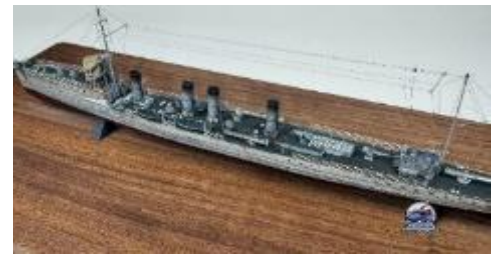

※ベースはキットには付属していません