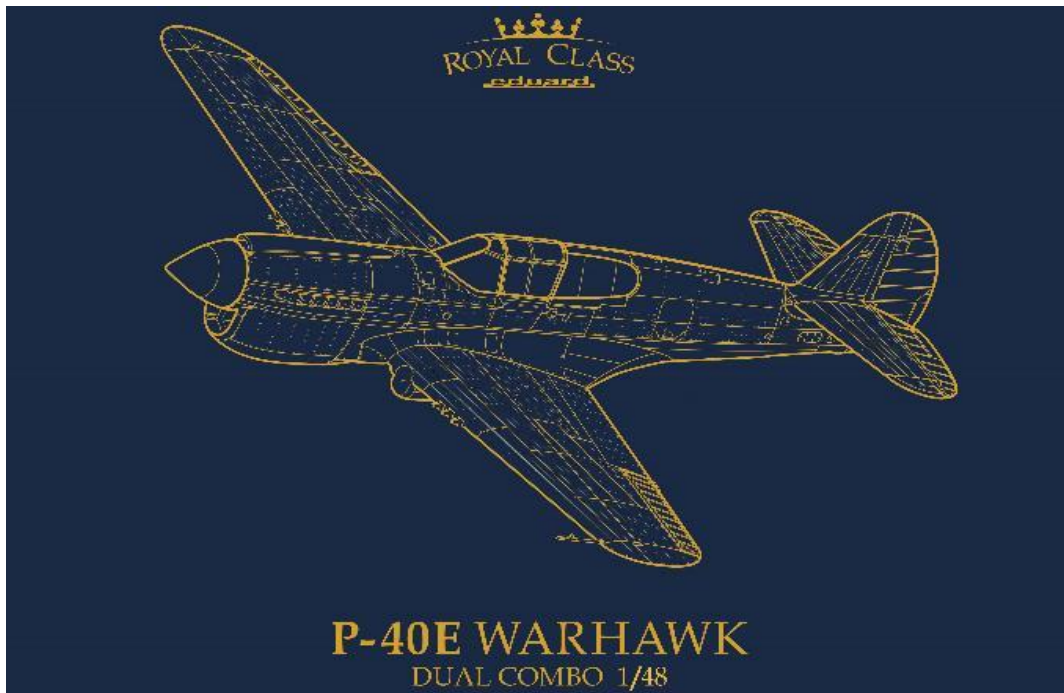

### 1/48 P-40E ウォーホーク デュアルコンボ ロイヤルクラス

- ・完全新金型のP-40E ウォーホークが2機入った“デュアルコンボ”キットです
- ・12種類のデカールが付属: 米軍 x 7、オーストラリア x 2、イギリス、カナダ、ソ連 x 各1
- ・コックピット内を完全再現、コントロールサーフェスは全て別パーツ化、2種増槽、爆弾、“バズーカ砲”ロケットランチャー等のオプションパーツが付属
- ・レジン製パーツが付属: 排気管、2種ホイール、2種操縦席がそれぞれ各1
- ・エッチングパーツと塗装マスクシール(各2キット分)付属
- ・ロイヤルクラス限定ポスター、P-40をテーマにしたマグネット、着陸装置格納庫用塗装マスクが付属