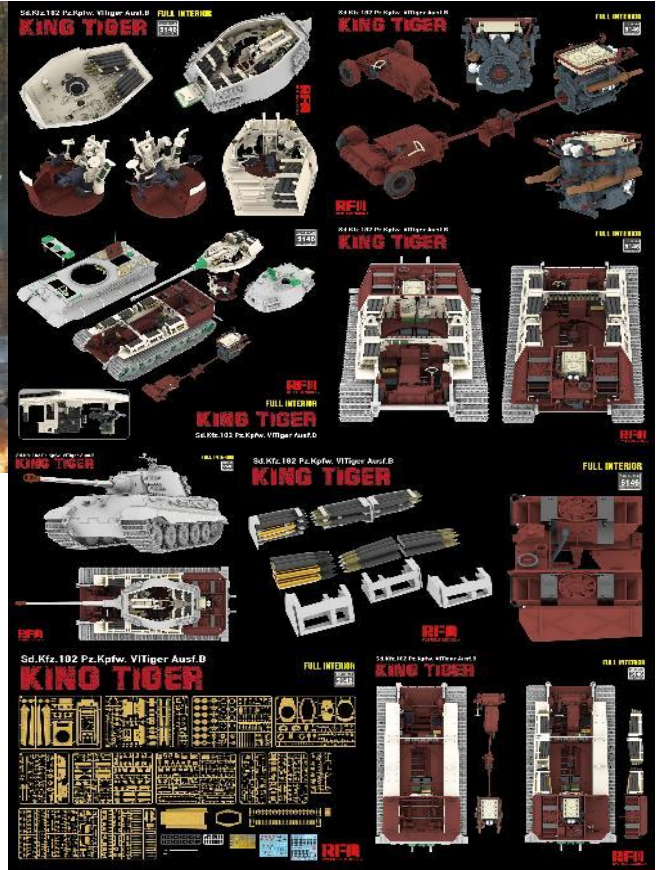

ご予約承ります 7月入荷予定

2025.06.04

ライフィールドモデル新製品のご案内 1/2

ライフィールドモデルより新製品の1/35スケールミリタリーインジェクションキット3点とディテールアップパーツセット1点の計4点ご案内です。

<http://www.ryefield-model.com/>

RFM5146

- RFM5146仕様:
- 金属砲身、3Dプリンター製マズルブレーキ付属
 - 履帯は連結組立可動式 ● デカールとエッチング付属

RFM2105

⇐ RFM5125/5137/5146に対応したグレードアップパーツセットです。インジェクションパーツとエッチング、3Dプリンター製パーツが付属
※戦車本体は付属していません。

品番	品名	JAN Code	税抜 小売価格	御注文(個)
RFM5146	1/35 Sd.Kfz.182 キングタイガー w/フルインテリア	4897062622334	¥16,200	NEW!
RFM2105	1/35 キングタイガー用グレードアップパーツセット (RFM5125/5137/5146用)	4897062622457	¥6,200	NEW!

※メーカー都合により入荷予定月と実際の商品仕様が変更になる場合がございます。予めご了承ください。

ご注文締切 月 日()

貴店名 問屋様名

こちらの注文書は <http://beavercorp.jp>

よりPDFでダウンロードが可能です

(株)ビーバーコーポレーション

<http://www.ryefield-model.com/>

品番	品名	JAN Code	税抜 小売価格	御注文(個)
RFM5143	1/35 IV号戦車 F2/G型 w/連結組立可動式履帯	4897062622310	¥10,500	NEW!
RFM5145	1/35 M1240A1 M-ATV w/RPGNet システム	4897062622327	¥15,200	NEW!