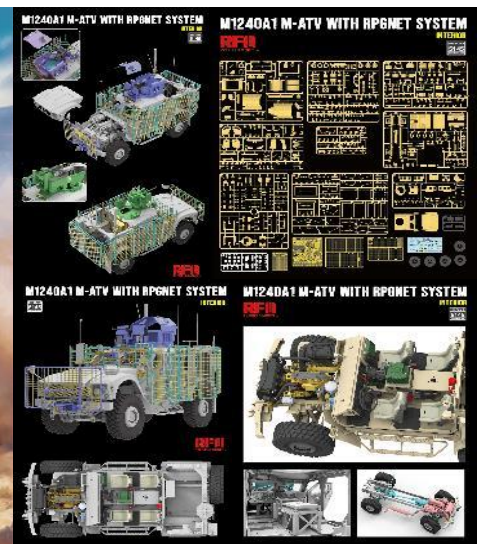

ご予約承ります 7月入荷予定

2025.06.04

ライフィールドモデル新製品のご案内 1/2

ライフィールドモデルより新製品の1/35スケールミリタリーインジェクションキット3点とディテールアップパーツセット1点の計4点ご案内です。

<http://www.ryefield-model.com/>

RFM5146

- RFM5146仕様:
- 金属砲身、3Dプリンター製マズルブレーキ付属
 - 履帯は連結組立可動式 ● デカールとエッチング付属

RFM2105

⇐ RFM5125/5137/5146に対応したグレードアップパーツセットです。インジェクションパーツとエッチング、3Dプリンター製パーツが付属
※戦車本体は付属していません。

品番	品名	JAN Code	税抜 小売価格	御注文(個)
RFM5146	1/35 Sd.Kfz.182 キングタイガー w/フルインテリア	4897062622334	¥16,200	NEW!
RFM2105	1/35 キングタイガー用グレードアップパーツセット (RFM5125/5137/5146用)	4897062622457	¥6,200	NEW!

※メーカー都合により入荷予定月と実際の商品仕様が変更になる場合がございます。予めご了承ください。

ご注文締切 月 日()

貴店名 問屋様名

こちらの注文書は <http://beavercorp.jp>

よりPDFでダウンロードが可能です

(株)ビーバーコーポレーション

<http://www.ryefield-model.com/>

品番	品名	JAN Code	税抜 小売価格	御注文(個)
RFM5143	1/35 IV号戦車 F2/G型 w/連結組立可動式履帯	4897062622310	¥10,500	NEW!
RFM5145	1/35 M1240A1 M-ATV w/RPGNet システム	4897062622327	¥15,200	NEW!