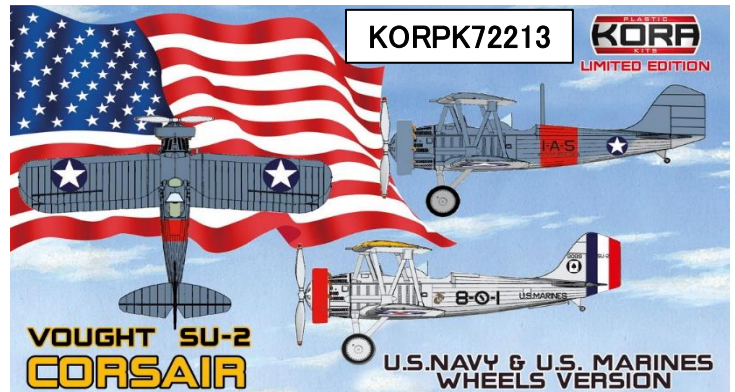

品番	品名	Code	税抜 小売価格	御注文(個)
KOR PK72210	1/72 ヴォート O3U-2/SU-1/SU-2 コルセア "米海軍VIP専用機"	4571628249042	¥12,000	New!
KOR PK72211	1/72 ヴォート O3U-3 コルセア 水上機型 "米海軍パート1"	4571628249059	¥12,000	New!
KOR PK72212	1/72 ヴォート O3U-3 コルセア 水上機型 "米海軍パート2"	4571628249066	¥12,000	New!
KOR PK72213	1/72 ヴォート SU-2 コルセア "米海軍・米海兵隊"	4571628249073	¥12,000	New!

※メーカー都合により入荷予定月と実際の商品仕様が変更になる場合がございます。予めご了承ください。

ご注文締切 月 日( )		
貴店名	問屋様名	
こちらの注文書は http://beavercorp.jp よりPDFでダウンロードが可能です		
		(株)ビーバーコーポレーション