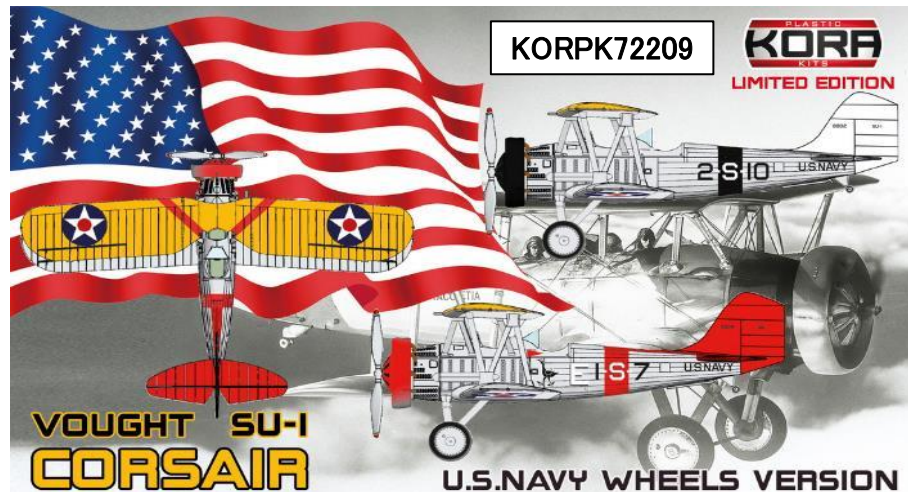

チェコのコラモデルスより完全新金型の1/72ヴォートO3U/SUコルセア インジェクションキット6点のご案内です。ヴォート O3U/SUは1920年代の複葉観測および偵察機で、同社のコルセアの名を冠する機体としては初代(SBUが2代目でF4Uは3代目、A-7コルセアIIは4代目)となります。O3Uは観測機型で、陸上機型と水上機型がありました。強化型のSUは機体重量増加により陸上専用となり、任務が「観測」から「偵察」に変更されました。それぞれのキットには3種デカールが付属しています。※1キットにつき1機分のパーツが入っています(複数機のセットではありません)。

キットパーツの構成です  
※インジェクションプラスチック製  
透明パーツも付属しています

品番	品名	Code	税抜 小売価格	御注文(個)
KOR PK72208	1/72 ヴォート O3U-3 コルセア “米海軍”	4571628249028	¥12,000	New!
KOR PK72209	1/72 ヴォート SU-1 コルセア “米海軍”	4571628249035	¥12,000	New!