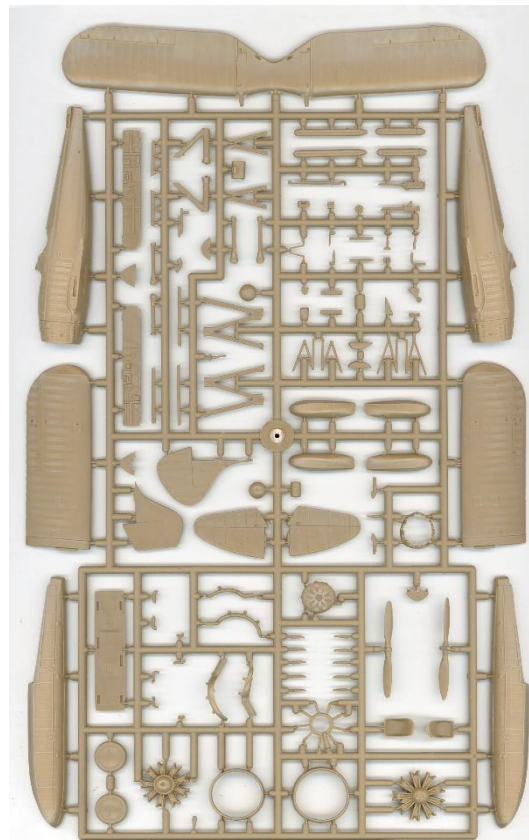

チェコのコラモデルスより完全新金型の1/72ヴォートO3U/SUコルセア インジェクションキット6点のご案内です。ヴォート O3U/SUは1920年代の複葉観測および偵察機で、同社のコルセアの名を冠する機体としては初代(SBUが2代目でF4Uは3代目、A-7コルセアIIは4代目)となります。O3Uは観測機型で、陸上機型と水上機型がありました。強化型のSUは機体重量増加により陸上専用となり、任務が「観測」から「偵察」に変更されました。それぞれのキットには3種デカールが付属しています。※1キットにつき1機分のパーツが入っています(複数機のセットではありません)。

キットパーツの構成です  
※インジェクションプラスチック製  
透明パーツも付属しています

品番	品名	Code	税抜 小売価格	御注文(個)
KOR PK72208	1/72 ヴォート O3U-3 コルセア “米海軍”	4571628249028	¥12,000	New!
KOR PK72209	1/72 ヴォート SU-1 コルセア “米海軍”	4571628249035	¥12,000	New!

※メーカー都合により入荷予定月と実際の商品仕様が変更になる場合がございます。予めご了承ください。

<b>ご注文締切</b> 月      日(      )		
貴店名	問屋様名	
こちらの注文書は <a href="http://beavercorp.jp">http://beavercorp.jp</a> よりPDFでダウンロードが可能です		(株)ビーバーコーポレーション

品番	品名	Code	税抜 小売価格	御注文(個)
KOR PK72210	1/72 ヴォート O3U-2/SU-1/SU-2 コルセア "米海軍VIP専用機"	4571628249042	¥12,000	New!
KOR PK72211	1/72 ヴォート O3U-3 コルセア 水上機型 "米海軍パート1"	4571628249059	¥12,000	New!
KOR PK72212	1/72 ヴォート O3U-3 コルセア 水上機型 "米海軍パート2"	4571628249066	¥12,000	New!
KOR PK72213	1/72 ヴォート SU-2 コルセア "米海軍・米海兵隊"	4571628249073	¥12,000	New!