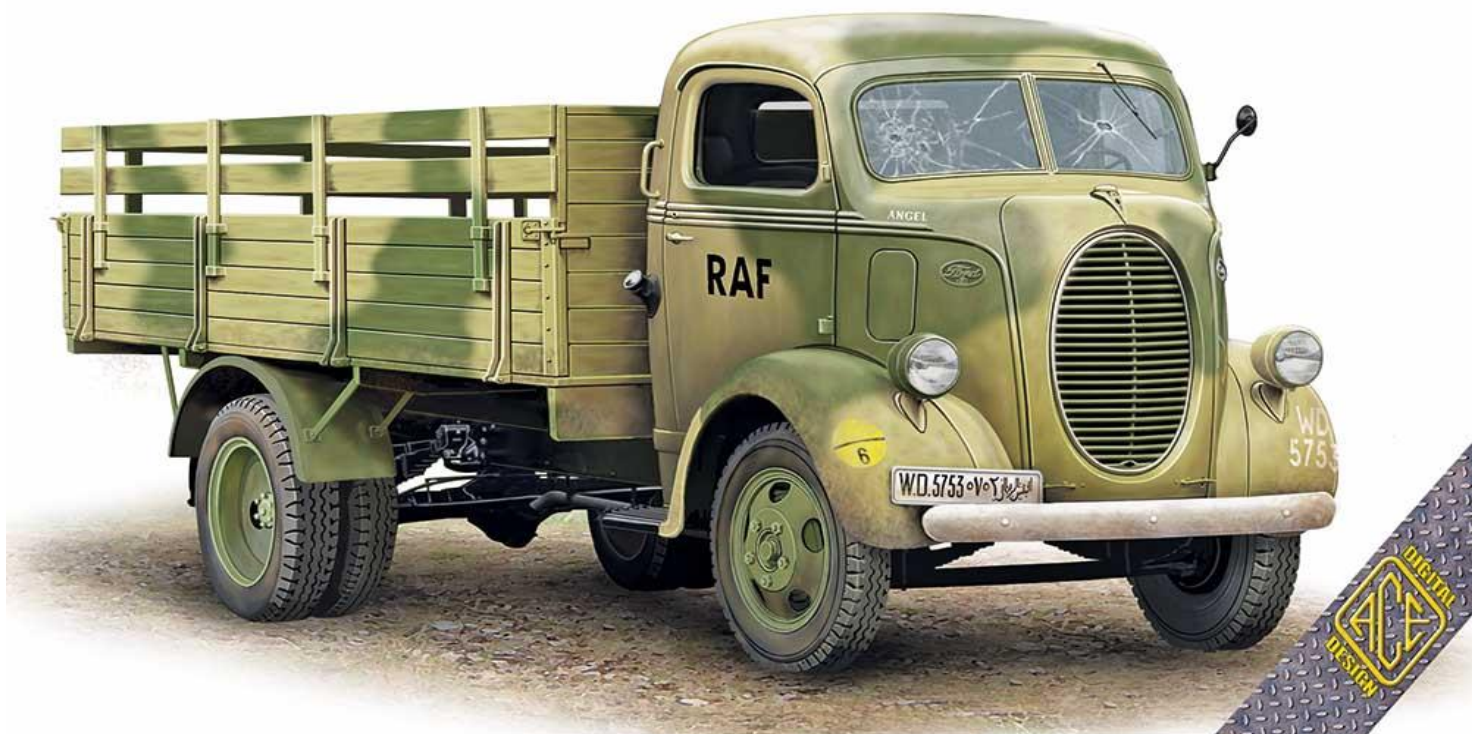

ご予約承ります 4月以降入荷予定

2024.3.17

エース新商品のご案内

ウクライナのエースから新商品の1/72スケールCOE 大型トラック 1939年型のご案内です。COE (Cab Over Engine=キャブオーバー型)トラックは、エンジンの上に運転席(キャビン)がある構造の車で、1930年代後半から広まったレイアウトです。当時厳しくなった車体長制限と市内道路の混雑を背景に、車体を短く且つ運搬量を減らさないという目的で各車両メーカーがキャブオーバー型トラックの生産を開始しました。キットは新規金型車体パーツにより貨物用COEを再現しています。キットにはエッチングパーツと3種デカールが付属: イギリス空軍、ドイツ海軍とドイツ空軍 x 各1。エースのキットは小スケールながら繊細な部品まで忠実に再現している優れたものです。

メーカーのウェブサイト: <https://acemodel.com.ua/en/model/817>

品番	品名	Code	税抜 小売価格	御注文(個)
ACE72590	1/72 COE 大型トラック 1939年型	4571628257382	¥4,900	NEW!

※メーカー都合により入荷予定月と実際の商品仕様が変更になる場合がございます。予めご了承ください。

ご注文締切 月 日()		
貴店名	問屋様名	
こちらの注文書は http://beavercorp.jp よりPDFでダウンロードが可能です		
		(株)ビーバーコーポレーション