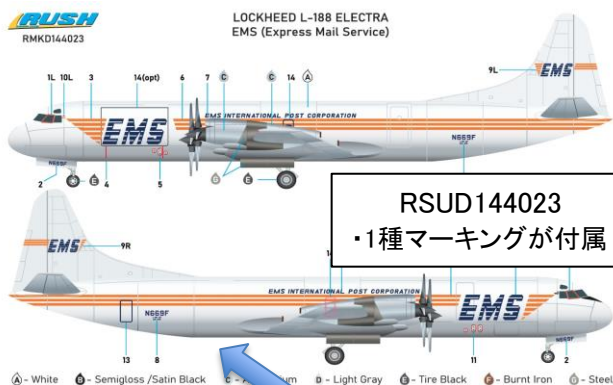

ラッシュモデルキット新商品ご案内

ウクライナのラッシュモデルキットから新商品の1/144スケール航空機デカール4点のご案内です。この機会に是非ご検討をお願いします。

RSUD144023
・1種マーキングが付属

RSUD144024
・1種マーキングが付属

Xスケールモデルズの1/144 L-188キットにピッタリな商品です

RSUD144025
・4種マーキングが付属

RSUD144026
・1種マーキングが付属

| 品番 | 品名 | Code | 税抜 小売価格 | 御注文(個) |
|----------------|-----------------------------------|---------------|------------|--------|
| RSU D144023 | 1/144 L-188 EMS国際郵便 デカール | 4571628257054 | ¥3,400 | NEW! |
| RSU D144024 | 1/144 L-188 エア・ブリッジ・キャリアズ デカール | 4571628257061 | ¥3,400 | NEW! |
| RSU D144025 | 1/144 L-188 アンセット・エア・カーゴ デカール | 4571628257078 | ¥3,400 | NEW! |
| RSU D144026 | 1/144 737-800 ノヴァポシュタ デカール | 4571628257085 | ¥3,400 | NEW! |