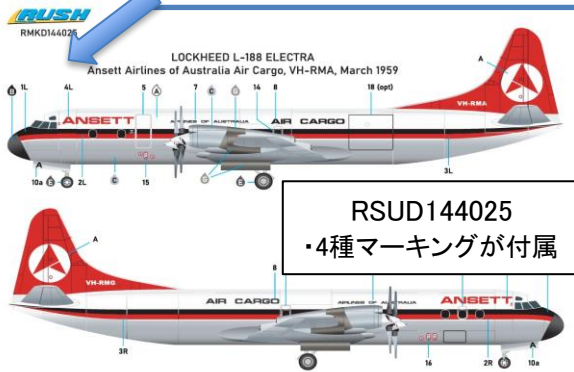

ラッシュモデルキット新商品ご案内

ウクライナのラッシュモデルキットから新商品の1/144スケール航空機デカール4点のご案内です。この機会に是非ご検討をお願いします。

RSUD144023
・1種マーキングが付属

RSUD144024
・1種マーキングが付属

Xスケールモデルズの1/144 L-188キットにピッタリな商品です

RSUD144025
・4種マーキングが付属

RSUD144026
・1種マーキングが付属

| 品番 | 品名 | Code | 税抜 小売価格 | 御注文(個) |
|----------------|-----------------------------------|---------------|------------|--------|
| RSU D144023 | 1/144 L-188 EMS国際郵便 デカール | 4571628257054 | ¥3,400 | NEW! |
| RSU D144024 | 1/144 L-188 エア・ブリッジ・キャリアズ デカール | 4571628257061 | ¥3,400 | NEW! |
| RSU D144025 | 1/144 L-188 アンセット・エア・カーゴ デカール | 4571628257078 | ¥3,400 | NEW! |
| RSU D144026 | 1/144 737-800 ノヴァポシュタ デカール | 4571628257085 | ¥3,400 | NEW! |