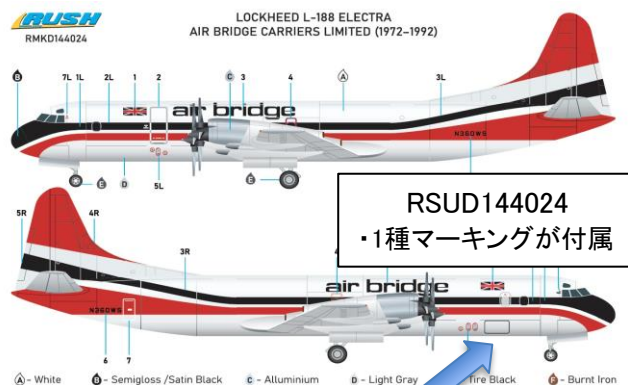

ラッシュモデルキット新商品ご案内

ウクライナのラッシュモデルキットから新商品の1/144スケール航空機デカール4点のご案内です。この機会に是非ご検討をお願いします。

RSUD144023
・1種マーキングが付属

RSUD144024
・1種マーキングが付属

Xスケールモデルズの1/144 L-188キットにピッタリな商品です

RSUD144025
・4種マーキングが付属

RSUD144026
・1種マーキングが付属

| 品番 | 品名 | Code | 税抜 小売価格 | 御注文(個) |
|----------------|-----------------------------------|---------------|------------|--------|
| RSU D144023 | 1/144 L-188 EMS国際郵便 デカール | 4571628257054 | ¥3,400 | NEW! |
| RSU D144024 | 1/144 L-188 エア・ブリッジ・キャリアズ デカール | 4571628257061 | ¥3,400 | NEW! |
| RSU D144025 | 1/144 L-188 アンセット・エア・カーゴ デカール | 4571628257078 | ¥3,400 | NEW! |
| RSU D144026 | 1/144 737-800 ノヴァポシュタ デカール | 4571628257085 | ¥3,400 | NEW! |