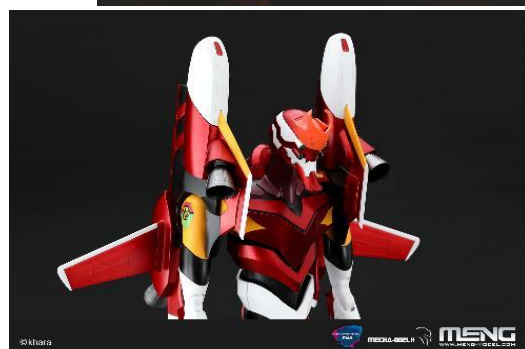

モンモデルより新製品のご案内です。

- ・本キットは多層塗装プロセスを採用し、均一で鮮やかな仕上がりを実現しています。塗装面は光の当たり方で表情を変え、単調な塗装とは一線を画す輝きを放ちます。
- ・完成時の全高は約47cmの特大サイズ。
- ・ランナーはアンダーゲート方式を採用。
- ・LEDパーツにより目が点灯。
- ・可動性の高い関節によって、劇中の様々なポーズを再現可能。
- ・S型装備(滑空ユニット)パーツが付属。
- ・プログレッシブナイフ×2、パレットライフル×2、サンダースピア×1など、多彩な武器が付属。
- ・デカール付属。

品番	品名	JAN Code	税抜 小売価格	御注文(個)
MEN MECHA -002LH	汎用ヒト型決戦兵器 人造人間エヴァンゲリオン 2号機 Ver.1.5(ラディアントレッド塗装)	4897038554591	¥16,000	NEW! (1カートン3個入)

※メーカー都合により入荷予定月や実際の商品仕様が変更になる場合がございます。予めご了承ください。

※メーカーHP: <http://www.meng-model.com/>