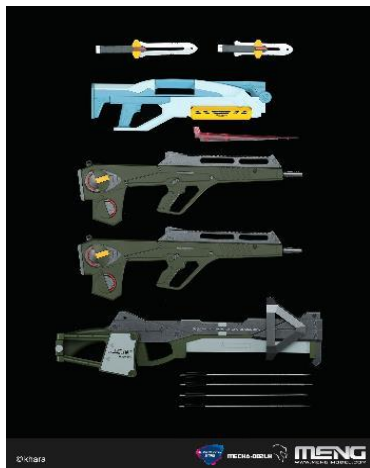

モンモデルより新製品のご案内です。

- ・本キットは多層塗装プロセスを採用し、均一で鮮やかな仕上がりを実現しています。塗装面は光の当たり方で表情を変え、単調な塗装とは一線を画す輝きを放ちます。
- ・完成時の全高は約47cmの特大サイズ。
- ・ランナーはアンダーゲート方式を採用。
- ・LEDパーツにより目が点灯。
- ・可動性の高い関節によって、劇中の様々なポーズを再現可能。
- ・S型装備(滑空ユニット)パーツが付属。
- ・プログレッシブナイフ×2、パレットライフル×2、サンダースピア×1など、多彩な武器が付属。
- ・デカール付属。

品番	品名	JAN Code	税抜 小売価格	御注文(個)
MEN MECHA -002LH	汎用ヒト型決戦兵器 人造人間エヴァンゲリオン 2号機 Ver.1.5(ラディアントレッド塗装)	4897038554591	¥16,000	NEW! (1カートン3個入)

※メーカー都合により入荷予定月や実際の商品仕様が変更になる場合がございます。予めご了承ください。

※メーカーHP: <http://www.meng-model.com/>