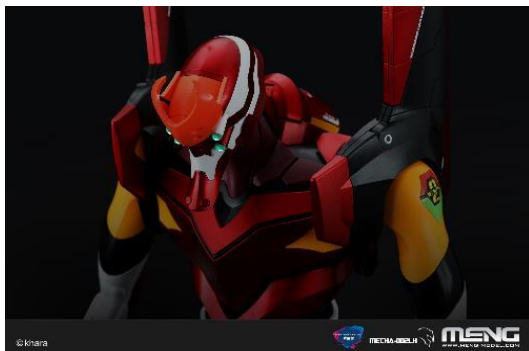

モンモデルより新製品のご案内です。

- ・本キットは多層塗装プロセスを採用し、均一で鮮やかな仕上がりを実現しています。塗装面は光の当たり方で表情を変え、単調な塗装とは一線を画す輝きを放ちます。
- ・完成時の全高は約47cmの特大サイズ。
- ・ランナーはアンダーゲート方式を採用。
- ・LEDパーツにより目が点灯。
- ・可動性の高い関節によって、劇中の様々なポーズを再現可能。
- ・S型装備(滑空ユニット)パーツが付属。
- ・プログレッシブナイフ×2、パレットライフル×2、サンダースピア×1など、多彩な武器が付属。
- ・デカール付属。

品番	品名	JAN Code	税抜 小売価格	御注文(個)
MEN MECHA -002LH	汎用ヒト型決戦兵器 人造人間エヴァンゲリオン 2号機 Ver.1.5(ラディアントレッド塗装)	4897038554591	¥16,000	NEW! (1カートン3個入)

※メーカー都合により入荷予定月や実際の商品仕様が変更になる場合がございます。予めご了承ください。

※メーカーHP: <http://www.meng-model.com/>