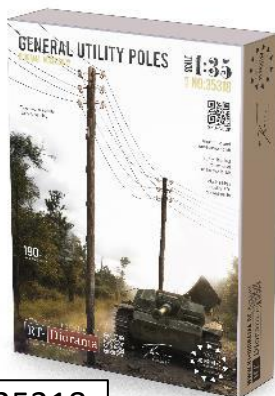

RT- Diorama

ご予約承ります 6月入荷予定 RTディオラマ新製品のご案内

2026.05.21

2/4

<https://rt-diorama.de/>

RTD35317

RTD35318

RTD35319

※RTD35317/35318/35319のパッケージ画像は、商品を組み立てて塗装したものです(RTD35318/35319には電柱以外は付属しません)

RTD35327

30cm
TOTAL LENGTH

RTD35423

30cm
TOTAL LENGTH

品番	品名	構成素材	JAN Code	税抜 小売価格	御注文(個)
RTD35317	1/35 セーリング・スキフ	・3Dプリント	4571628260016	¥39,000	NEW
RTD35318	1/35 電信柱 (2本セット)	・3Dプリント	4571628260047	¥18,800	NEW
RTD35319	1/35 電力柱 (2本セット)	・3Dプリント	4571628260054	¥19,500	NEW
RTD35327	1/35 網 (菱形、6 x 30cm)	・3Dプリント	4571628259928	¥22,000	NEW
RTD35423	1/35 網 (六角形、6 x 30cm)	・3Dプリント	4571628259911	¥22,000	NEW

※メーカー都合により入荷予定月と実際の商品仕様が変更になる場合がございます。予めご了承ください。

ご注文締切 月 日 ( )

貴店名	問屋様名

こちらの注文書は <http://beavercorp.jp>

よりPDFでダウンロードが可能です

(株)ビーバーコーポレーション