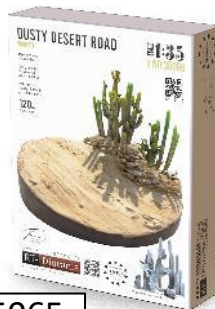

RTD35058

※車両は付属しません

RTD35064

RTD35065

RTD35316

※このページでご案内の5点のパッケージ画像は、商品を組み立てて塗装したものです

品番	品名	構成素材	JAN Code	税抜 小売価格	御注文(個)
RTD16212	1/16 白樺の枝 (カモフラージュ用)	・3Dプリント	4571628260061	¥19,500	NEW
RTD35058	1/35 デイオラマベース: "ヒュルトゲンヴァルト"	・石膏 ・紙 ・3Dプリント	4571628259935	¥31,200	NEW
RTD35064	1/35 デイオラマベース: "アルデンヌの森"	・石膏 ・木材(レーザー カット加工) ・3Dプリント	4571628259959	¥54,500	NEW
RTD35065	1/35 ヴィネット:砂漠の道	・石膏 ・3Dプリント	4571628259942	¥19,500	NEW
RTD35316	1/35 川船	・3Dプリント	4571628260023	¥19,500	NEW