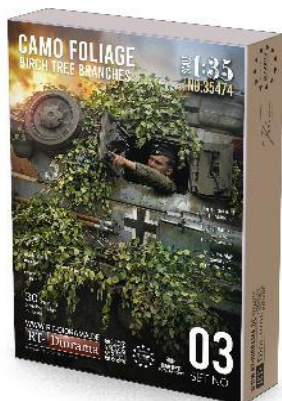

RTD35462

RTD35463

RTD35474
※車両は付属しません

RTDFM35048

品番	品名	構成素材	JAN Code	税抜 小売価格	御注文(個)
RTD35447	1/35 ソビエト ストームボート	・3Dプリント	4571628260030	¥19,500	NEW
RTD35462	1/35 キッチンインテリアセット (1940年代)	・3Dプリント	4571628259881	¥29,800	NEW
RTD35463	1/35 バスルームインテリアセット (1940年代)	・3Dプリント	4571628259898	¥23,400	NEW
RTD35474	1/35 白樺の枝 (カモフラージュ用)	・3Dプリント	4571628259904	¥11,700	NEW
RTD FM35048	1/35 ヘツアア用MG-34リモコン機 銃	・3Dプリント	4571628259980	¥11,000	NEW