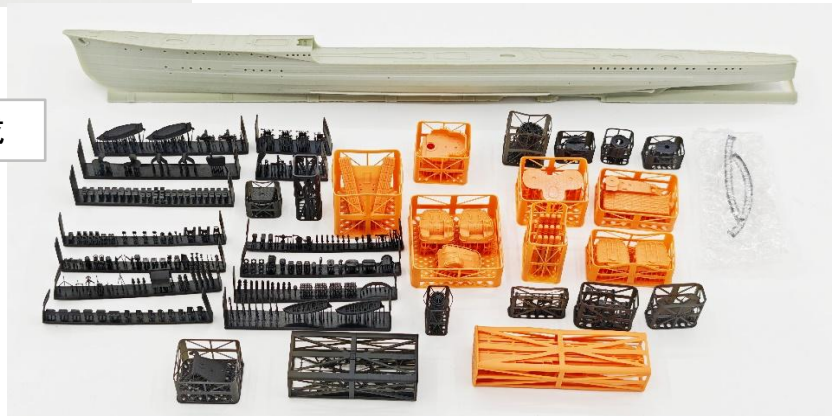

TRFM35003FHのパーツ構成